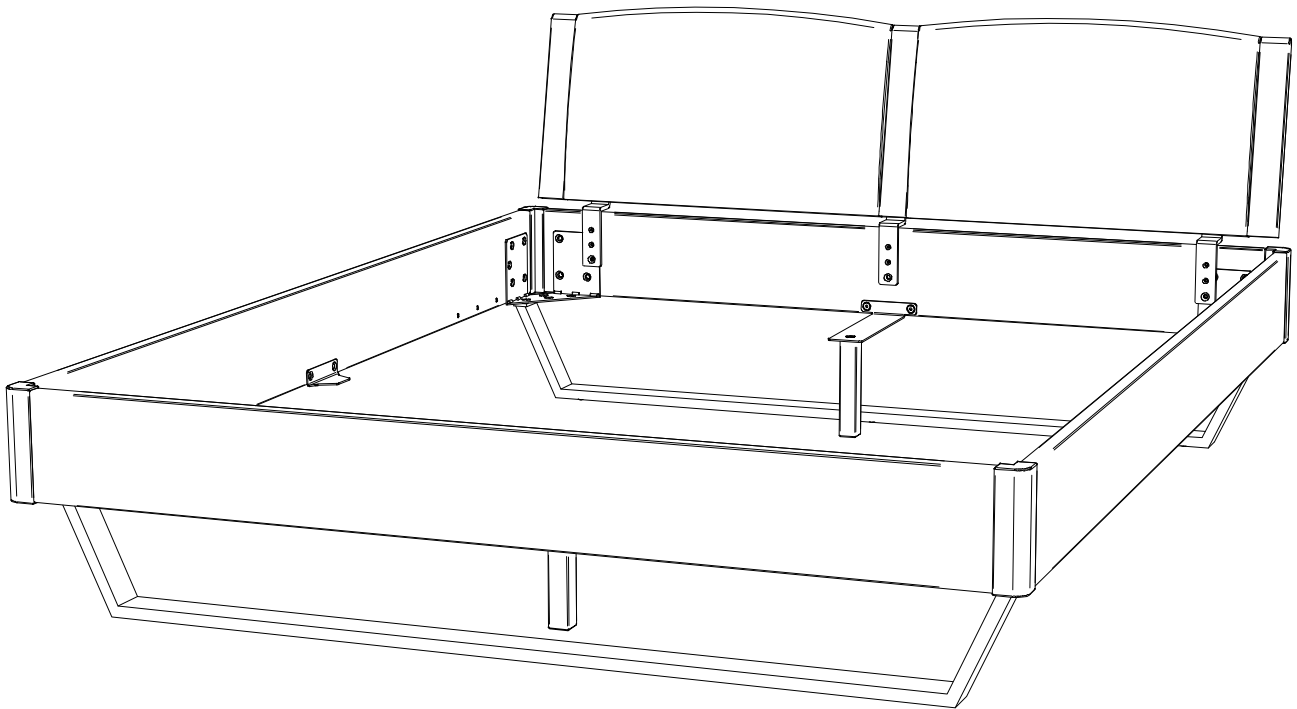

Marola

Benötigte Werkzeuge – Outils Nécessaires – Tools Required – Attrezzi Necessari