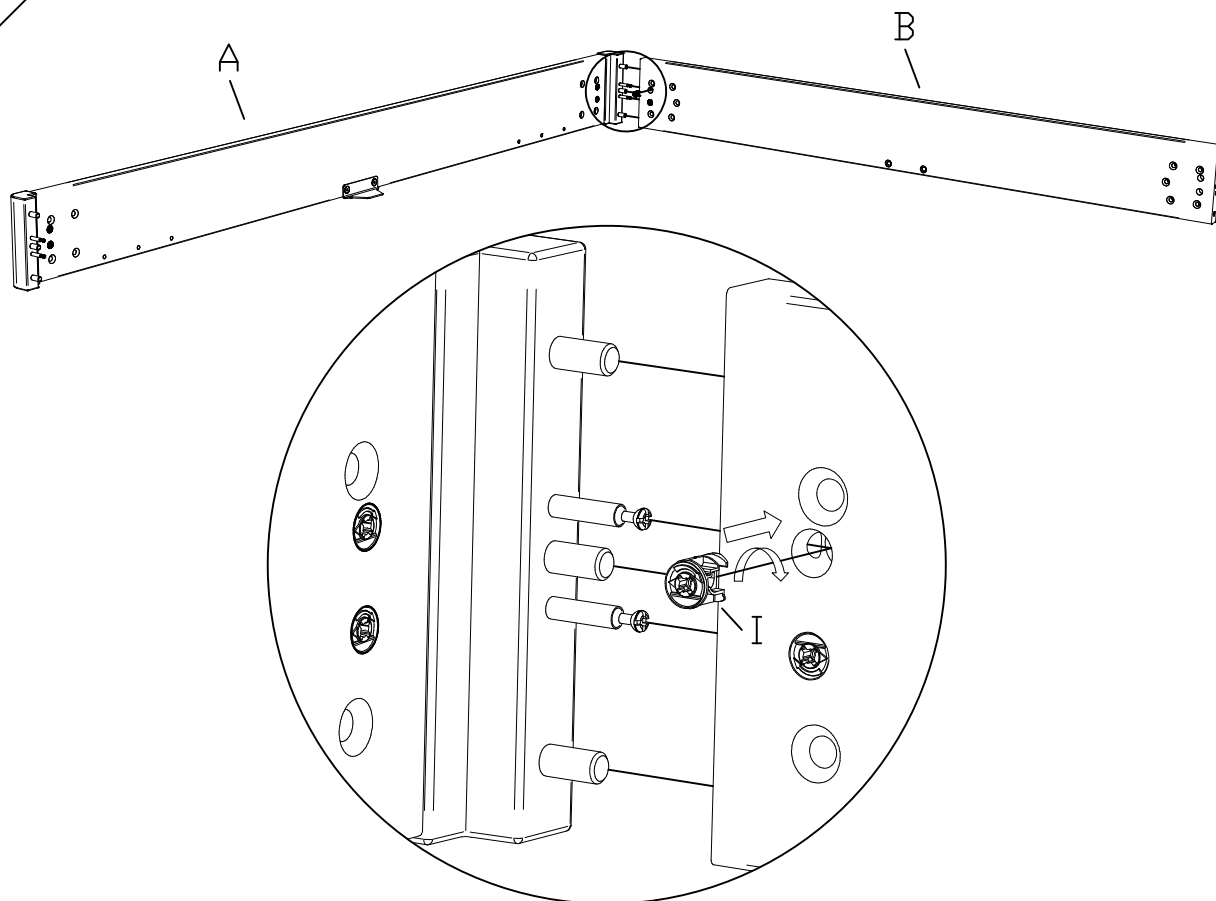

Marola

Benötigte Werkzeuge – Outils Nécessaires – Tools Required – Attrezzi Necessari

<p>A x2</p> 	<p>B x2</p> 	<p>C x4</p> 	<p>D x4</p>  <p>630.104</p>		
<p>E x2</p>  <p>630.099</p>	<p>F x36</p>  <p>631.872</p>	<p>G x24</p>  <p>630.024</p>	<p>H x16</p>  <p>631.06600</p>	<p>I x16</p>  <p>631.06400</p>	<p>Z x1</p>  <p>631.100</p>

3.

4.

K x2

F x4

631.872

5.

zusätzlich bei Breiten ab 160cm
additional for widths from 160cm
à partir des dimensions 160cm
a partire della misura 160cm

L x2

790.023

M x2

F x6

631.872

660.01264

zusätzlich bei Fushöhe 25cm
additional for feed height 25cm
en plus pour les hauteur de pieds 25cm
supporti addizionali per piedi di 25cm

L x2

790.023

7.

< 16 cm >

< 18 cm >

< 18 cm >

8.

< 16 cm >

< 18 cm >

< 18 cm >