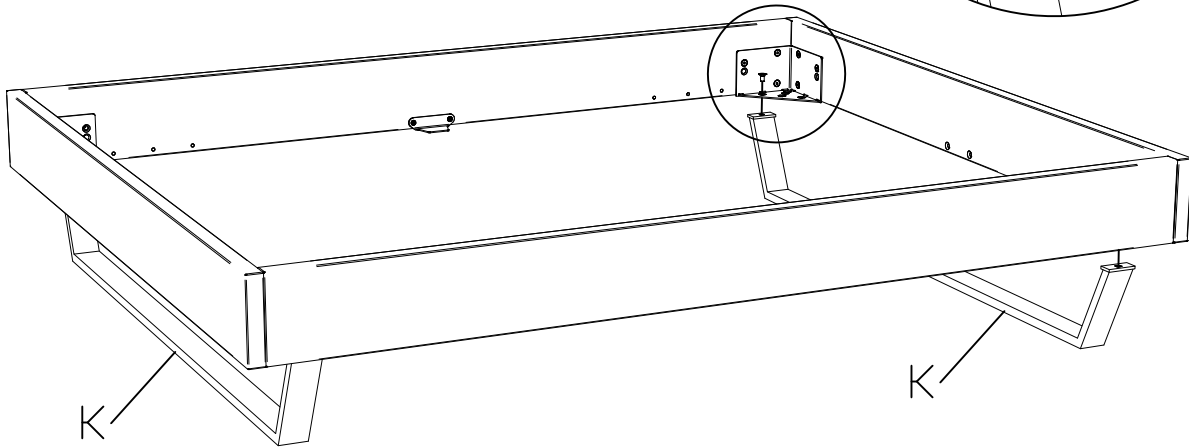

3.

4.

K x2

F x4

631.872

5.

zusätzlich bei Breiten ab 160cm
additional for widths from 160cm
à partir des dimensions 160cm
a partire della misura 160cm

L x2

790.023

M x2

F x6

631.872

660.01264

zusätzlich bei Fushöhe 25cm
additional for feed height 25cm
en plus pour les hauteur de pieds 25cm
supporti addizionali per piedi di 25cm

L x2

790.023