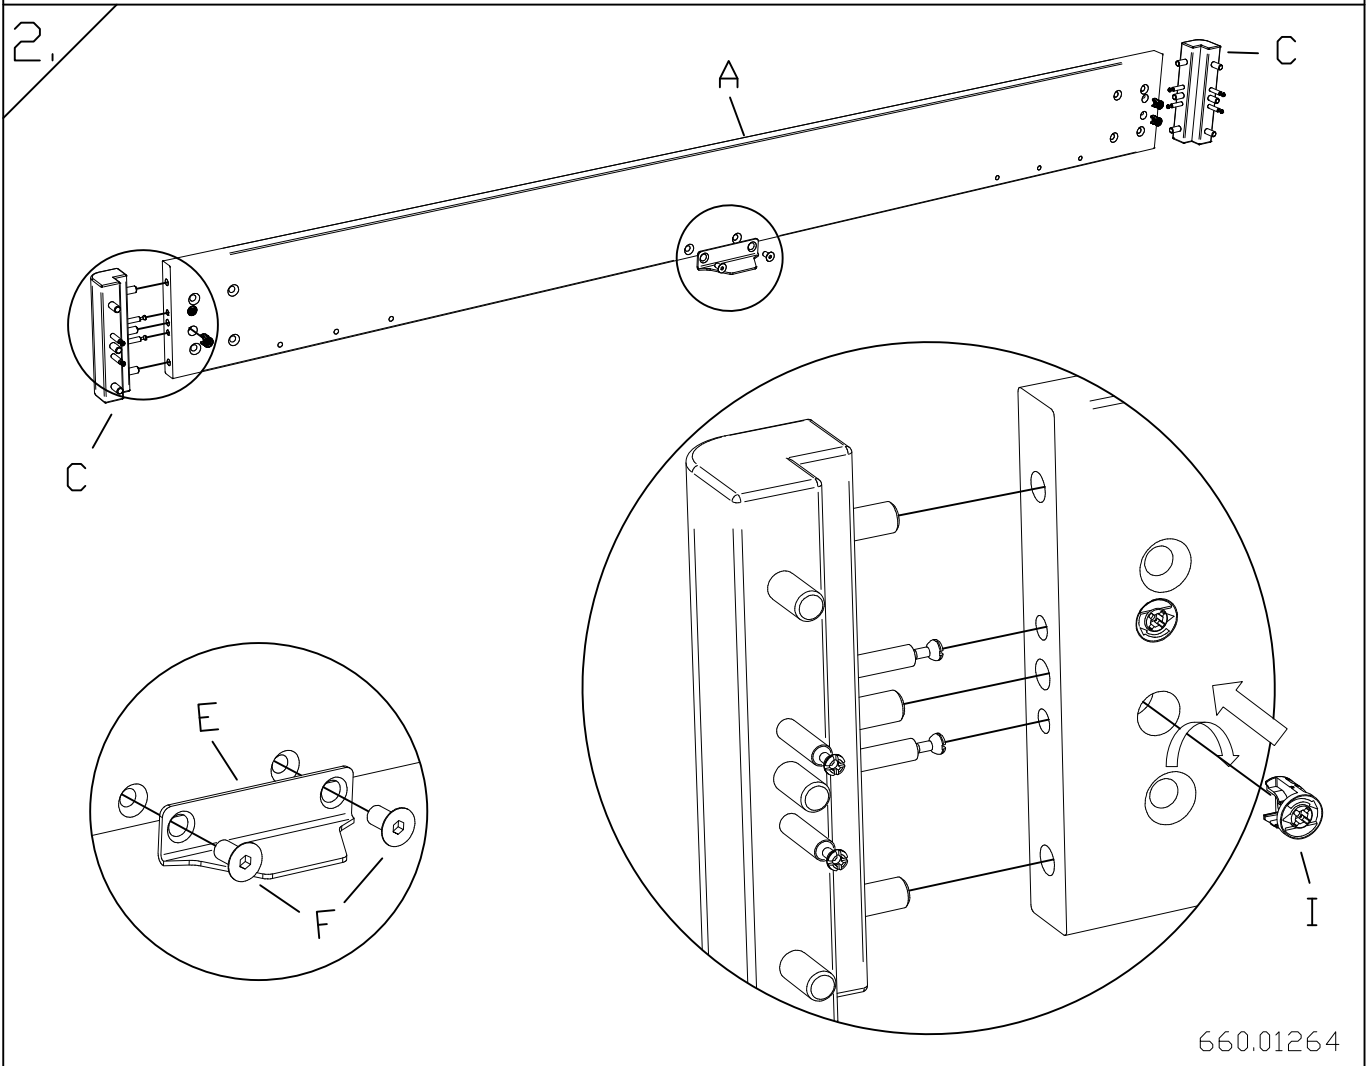

Marola

Benötigte Werkzeuge – Outils Nécessaires – Tools Required – Attrezzi Necessari

<p>A x2</p> 	<p>B x2</p> 	<p>C x4</p> 	<p>D x4</p>  <p>630.104</p>		
<p>E x2</p>  <p>630.099</p>	<p>F x36</p>  <p>631.872</p>	<p>G x24</p>  <p>630.024</p>	<p>H x16</p>  <p>631.06600</p>	<p>I x16</p>  <p>631.06400</p>	<p>Z x1</p>  <p>631.100</p>

3.

4.

K x2

F x4

631.872

5.

zusätzlich bei Breiten ab 160cm
additional for widths from 160cm
à partir des dimensions 160cm
a partire della misura 160cm

L x2

790.023

M x2

F x6

631.872

660.01264

zusätzlich bei Fushöhe 25cm
additional for feed height 25cm
en plus pour les hauteur de pieds 25cm
supporti addizionali per piedi di 25cm

L x2

790.023

7.

< 16 cm >

< 18 cm >

< 18 cm >

8.

< 16 cm >

< 18 cm >

< 18 cm >