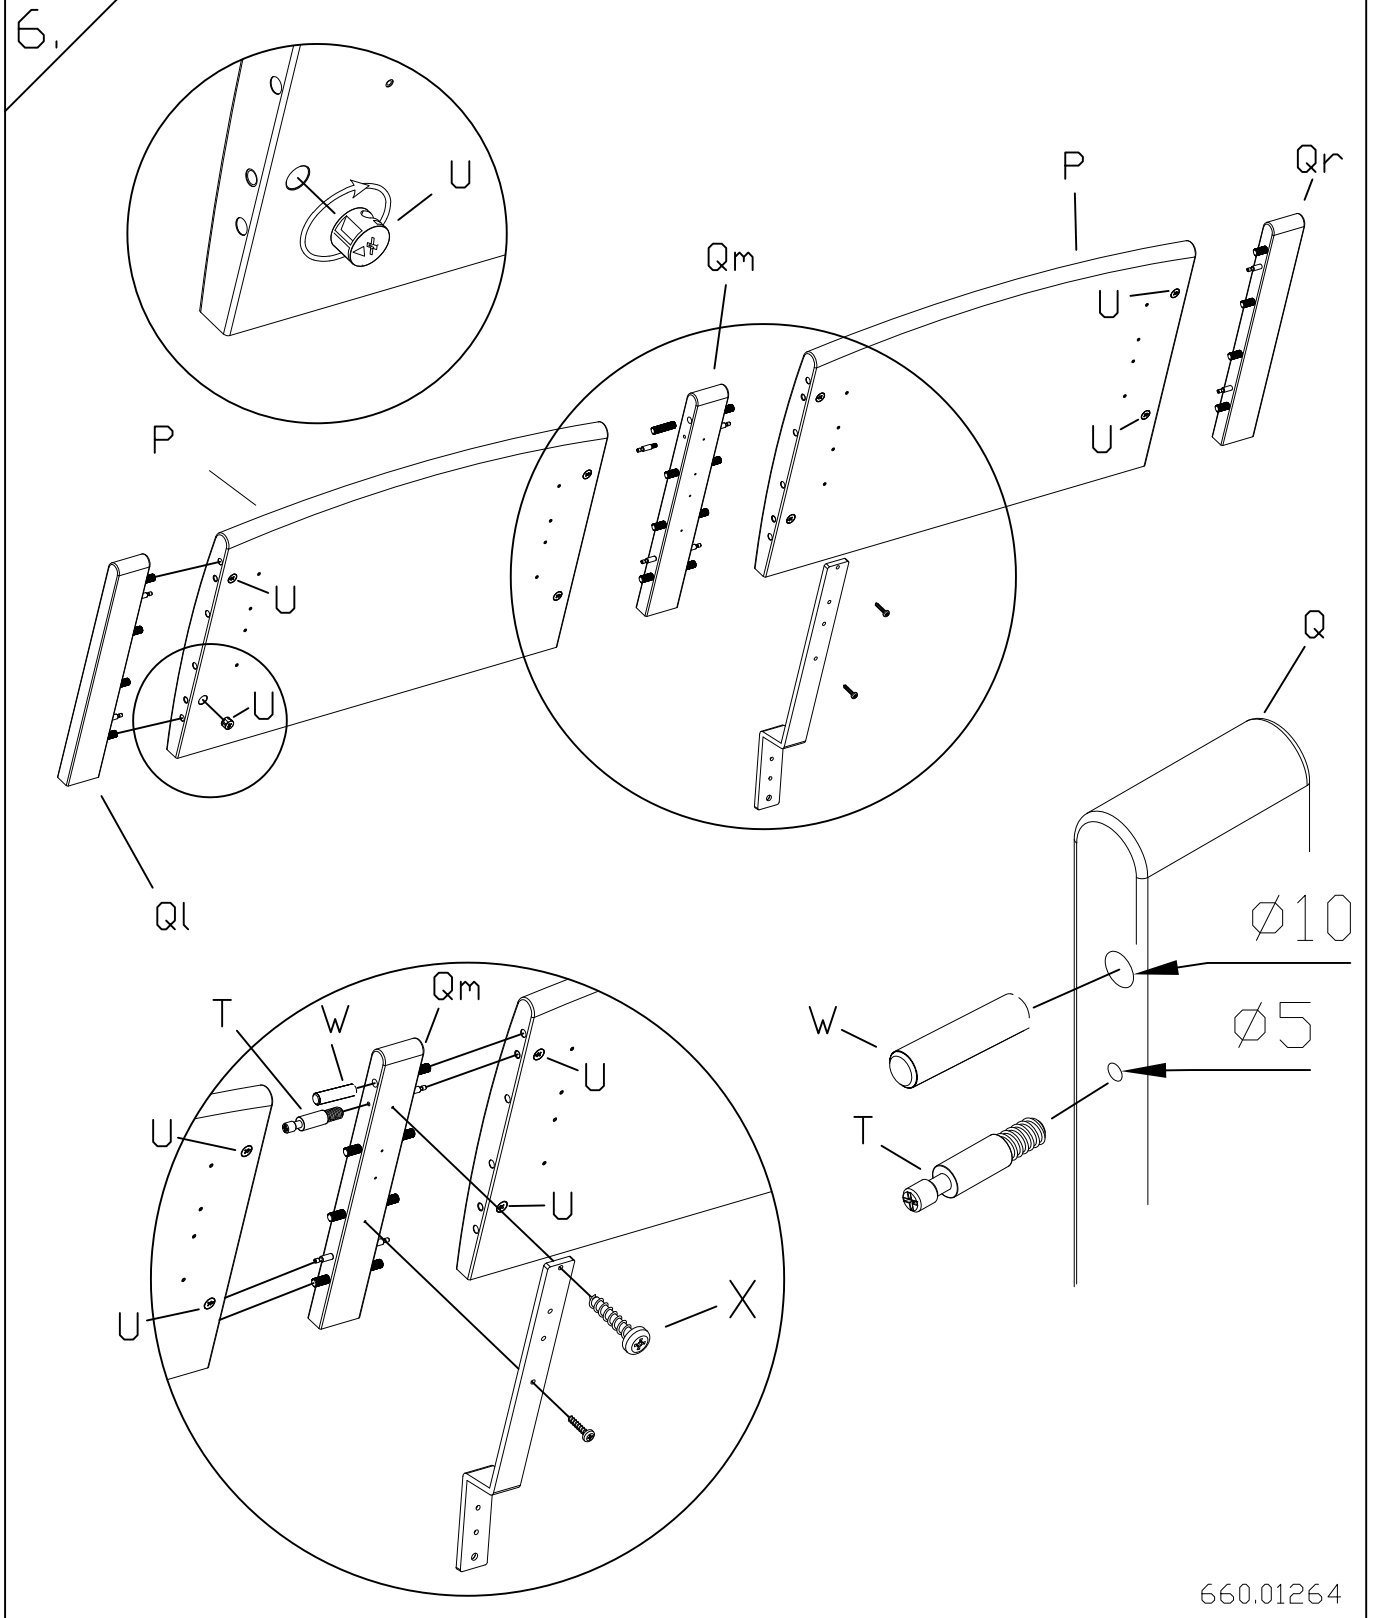

3.

4.

K x2

F x4

631.872

5.

zusätzlich bei Breiten ab 160cm
additional for widths from 160cm
à partir des dimensions 160cm
a partire della misura 160cm

L x2

790.023

M x2

F x6

631.872

660.01264

zusätzlich bei Fushöhe 25cm
additional for feed height 25cm
en plus pour les hauteur de pieds 25cm
supporti addizionali per piedi di 25cm

L x2

790.023

M x2

F x6

631.872

□ x2

793.290

<p>P x2</p> 	<p>Q x3</p> <p>Left Middle Right</p> 	<p>R x3</p>  <p>790.006</p>	<p>S x4</p> <p>Ø5x25</p>  <p>631.32100</p>	<p>T x8</p>  <p>631.04200</p>	
<p>U x8</p>  <p>631.063</p>	<p>V x2</p> <p>M8x25</p>  <p>631.10600</p>	<p>W x16</p> <p>Ø10x50</p>  <p>630.02400</p>	<p>X x6</p> <p>Ø5x25</p>  <p>631.16500</p>	<p>Y x3</p>  <p>630.76716</p>	<p>Z x1</p> <p>SW5</p>  <p>631.10000</p>

7.

< 16 cm >

< 18 cm >

< 18 cm >

8.

< 16 cm >

< 18 cm >

< 18 cm >