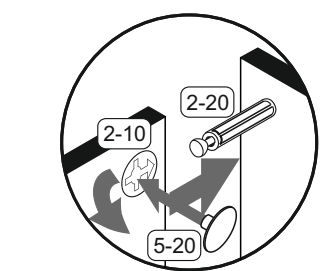

25	2-177		5-20	
	4x		14x