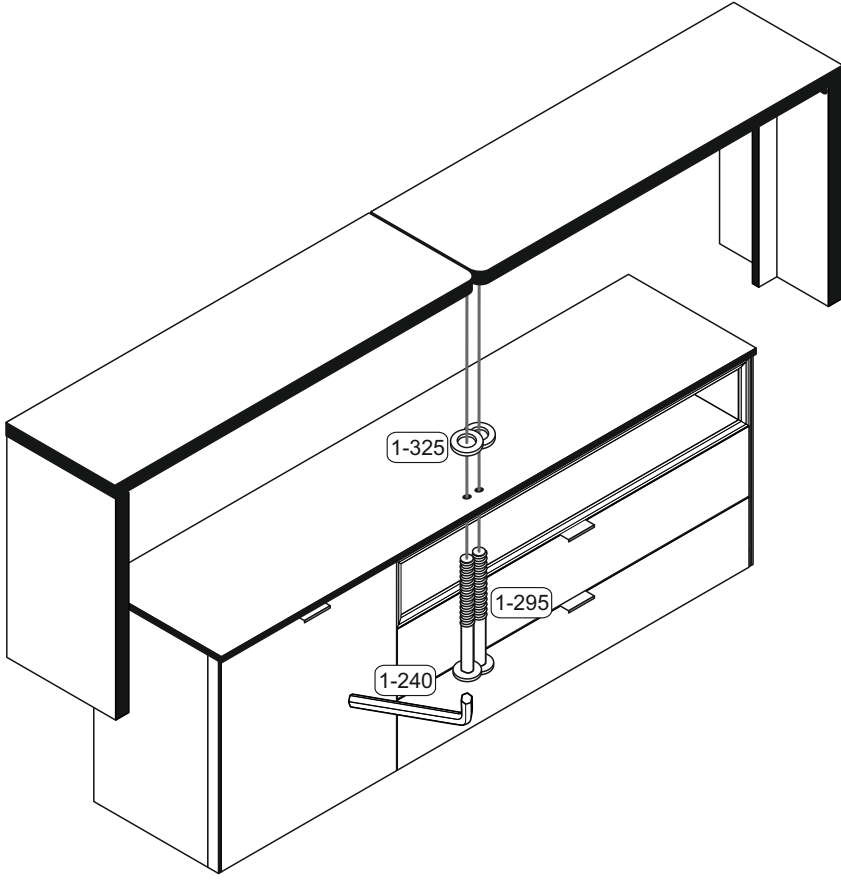

1-10	
2x	6,3x50

20

1-30	1-90	1-130	5-185
40x	3x16	4x	3.5x20
		16x	4x27
			4x

21

22

1-30		1-37		1-130	
10x	3x16	4x	4.5x25	4x	4x27

23

Höhenverstellung des Schubkastens

25	2-177		5-20	
	4x		14x	

26

1-240		1-295		1-325	
1x	SW 4	2x	M 6x50	2x	

27

Hersteller :

Mäusbacher
MÖBELFABRIK

Steinachtalstraße 37
 Fax: 09266/990220
 96242 Sonnefeld-Hassenberg
 eMail: support@mausbacher.de