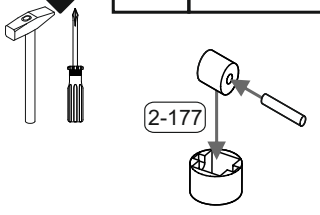

25	2-177		5-20	
	4x		14x