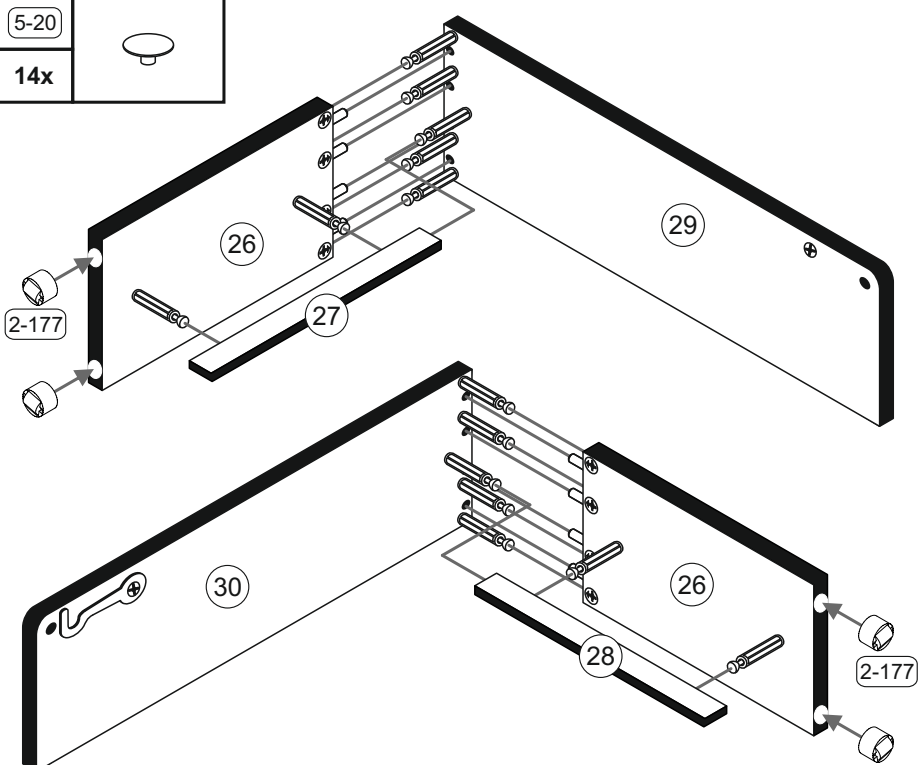

25	2-177		5-20	
	4x		14x