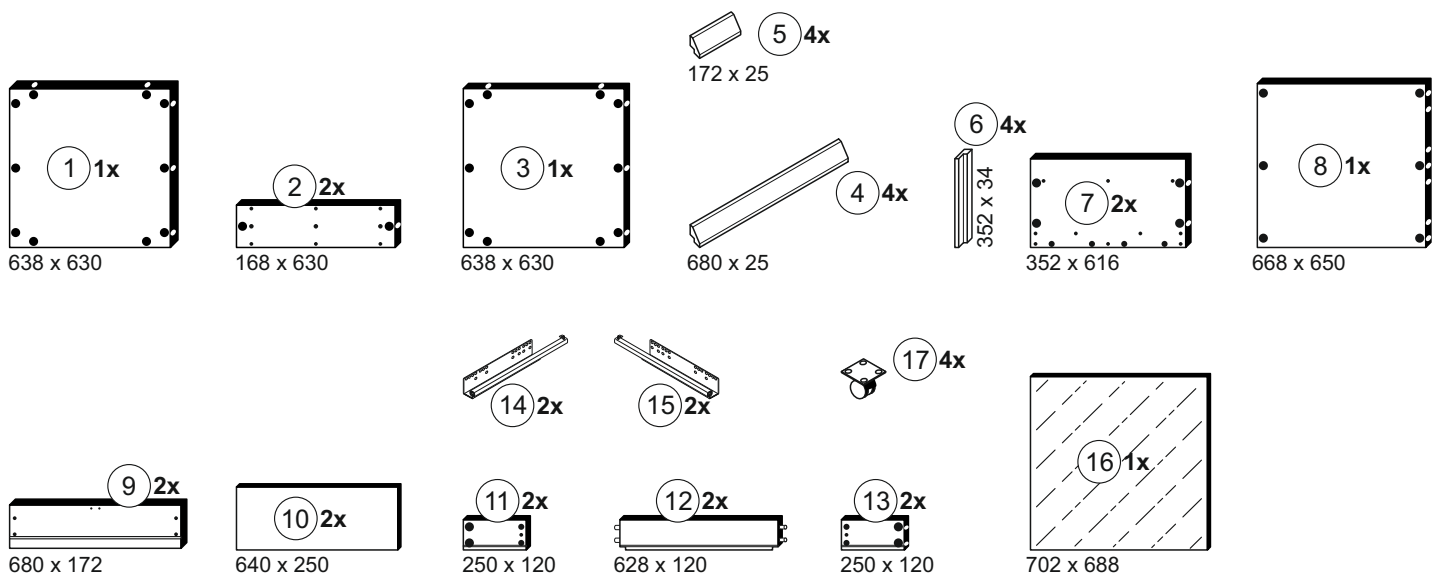

Beutel 1/2

1-33 16x 4x17		1-70 4x 3x30		1-80 4x 3,5x13		1-90 8x 3,5x20		1-200 8x 6,3x13		1-205 6x 6,3x25	
2-08 8x		2-10 38x h=12mm		2-20 46x							

Beutel 2/2

2-103 8x 8x30		3-130 9x		5-130 2x		5-185 8x	
6-421 2x							

Colli 1/1