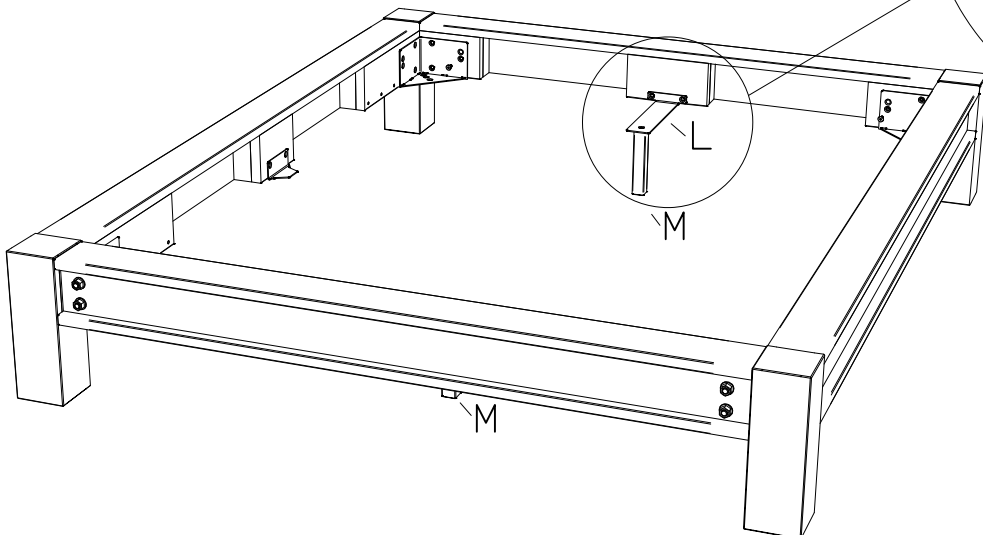

660.00448

4.

zusätzlich bei Breiten ab 160cm
 additional for widths from 160cm
 à partir des dimensions 160cm
 a partire della misura 160cm

L x2

790.023

M x2

747.997

E x6

631.872

660.00448

zusätzlich bei Fusshöhe 25
additional for feed height 25cm
en plus pour les hauteur de pieds 25cm
supporti addizionali per piedi di 25cm

25cm = 5cm Adapter

793.290

660.00448