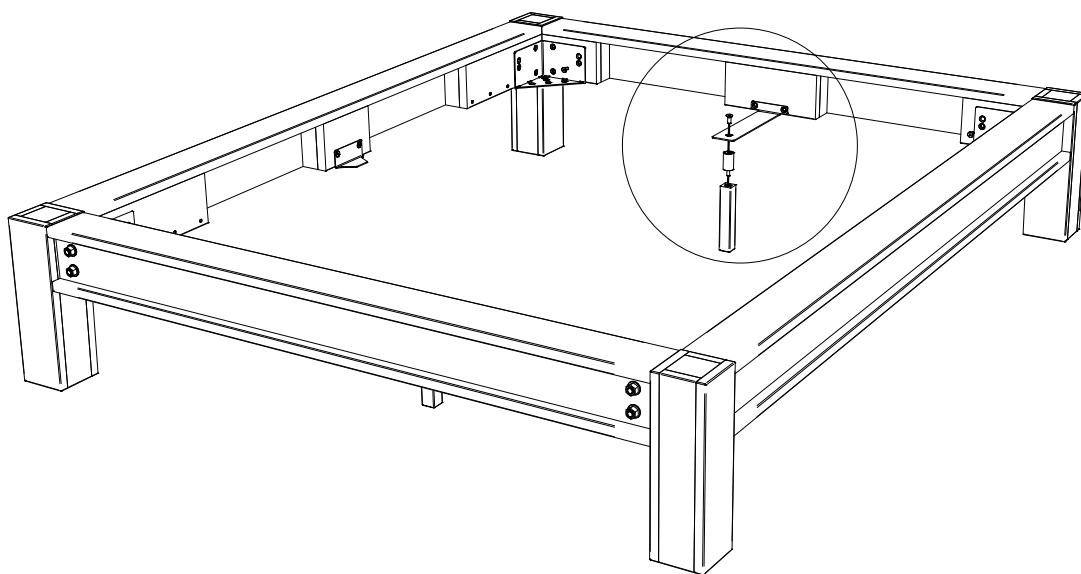

631.872

660.00448

zusätzlich bei Fusshöhe 25
additional for feed height 25cm
en plus pour les hauteur de pieds 25cm
supporti addizionali per piedi di 25cm

25cm = 5cm Adapter

793.290

660.00448