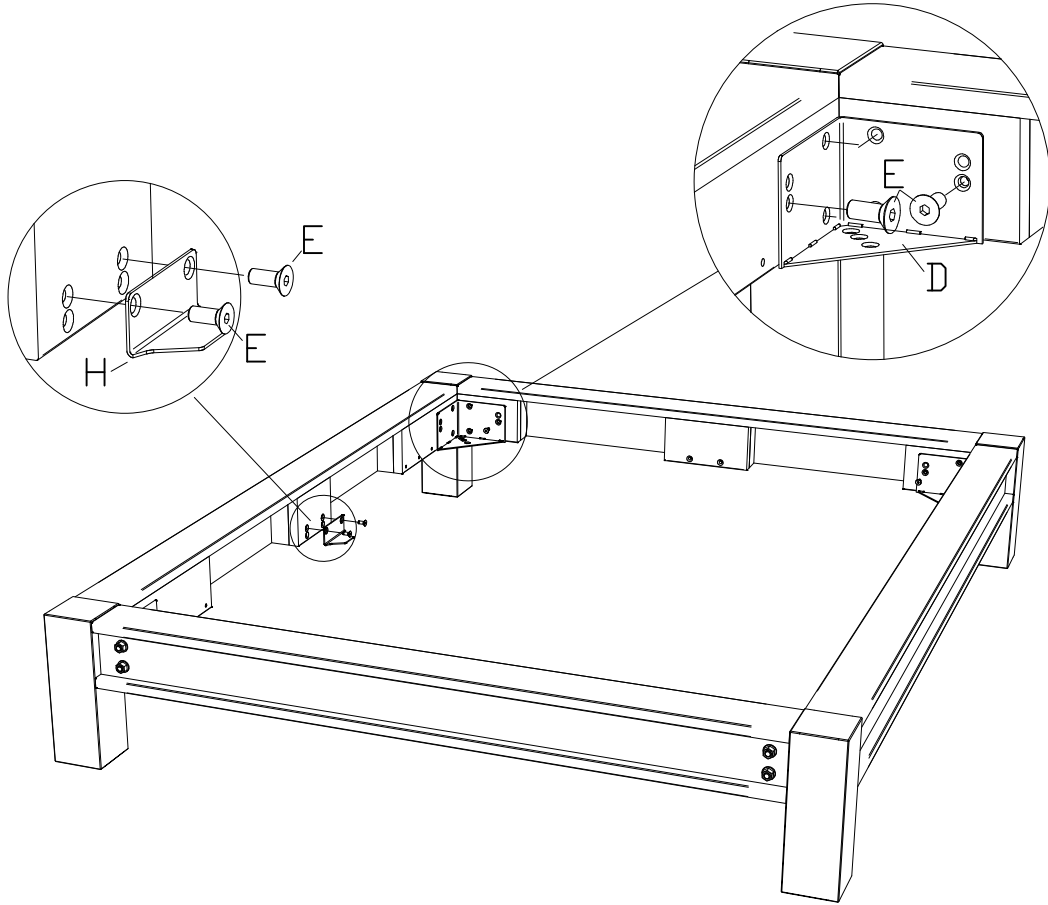

660.00448

4.

zusätzlich bei Breiten ab 160cm
 additional for widths from 160cm
 à partir des dimensions 160cm
 a partire della misura 160cm

L x2

790.023

M x2

747.997

E x6

631.872

660.00448

zusätzlich bei Fusshöhe 25
additional for feed height 25cm
en plus pour les hauteur de pieds 25cm
supporti addizionali per piedi di 25cm

25cm = 5cm Adapter

793.290

660.00448