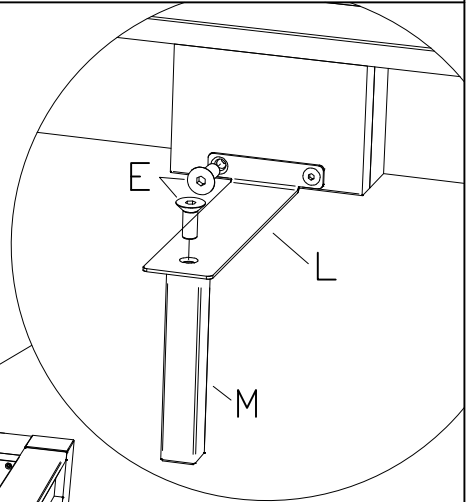

660.00448

4.

zusätzlich bei Breiten ab 160cm
 additional for widths from 160cm
 à partir des dimensions 160cm
 a partire della misura 160cm

L x2

790.023

M x2

747.997

E x6

631.872

660.00448

zusätzlich bei Fusshöhe 25
additional for feed height 25cm
en plus pour les hauteur de pieds 25cm
supporti addizionali per piedi di 25cm

25cm = 5cm Adapter

793.290

660.00448