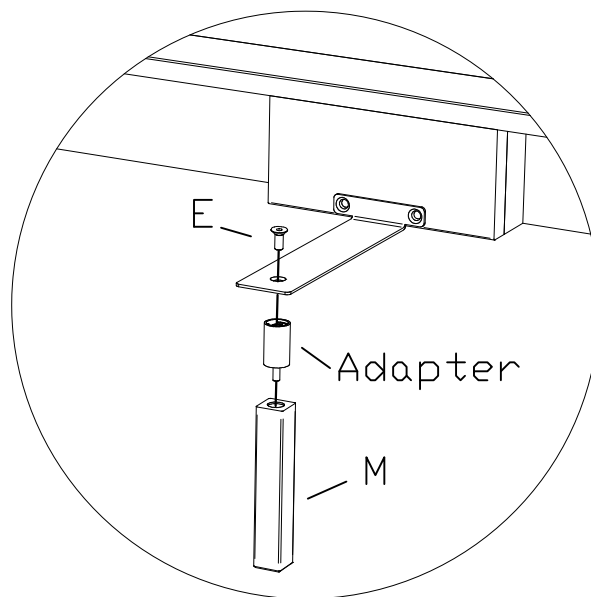

631.872

660.00448

zusätzlich bei Fusshöhe 25
additional for feed height 25cm
en plus pour les hauteur de pieds 25cm
supporti addizionali per piedi di 25cm

25cm = 5cm Adapter

793.290

660.00448