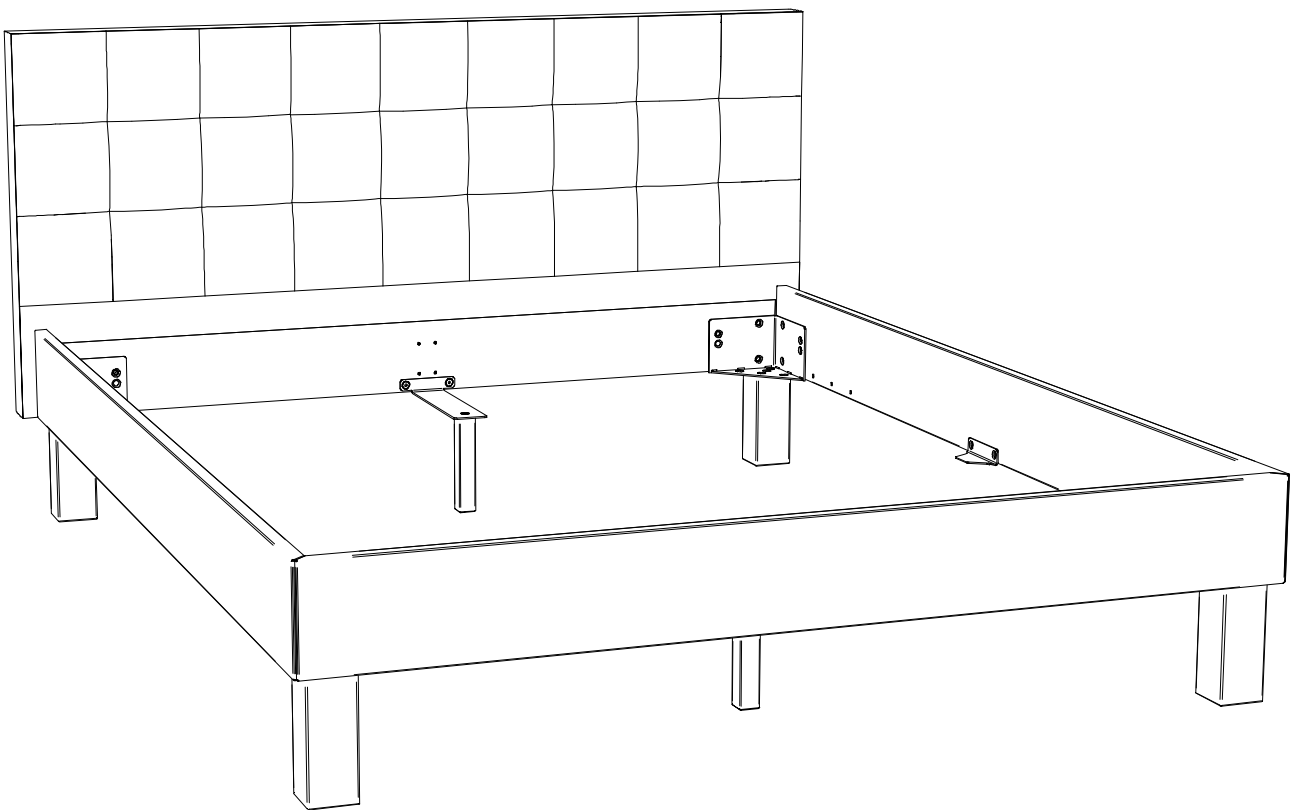

Ricardo

Benötigte Werkzeuge – Outils Nécessaires – Tools Required – Attrezzi Necessari