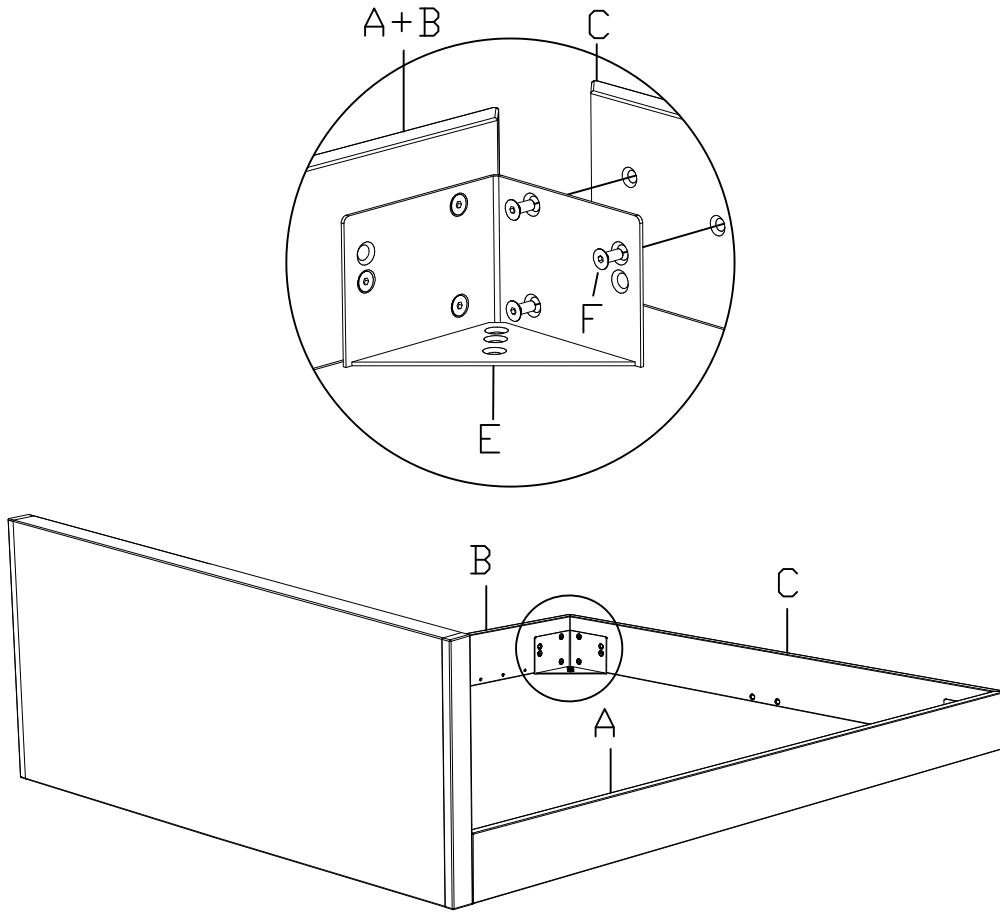

2.

H x4

F x4

631.872

3.