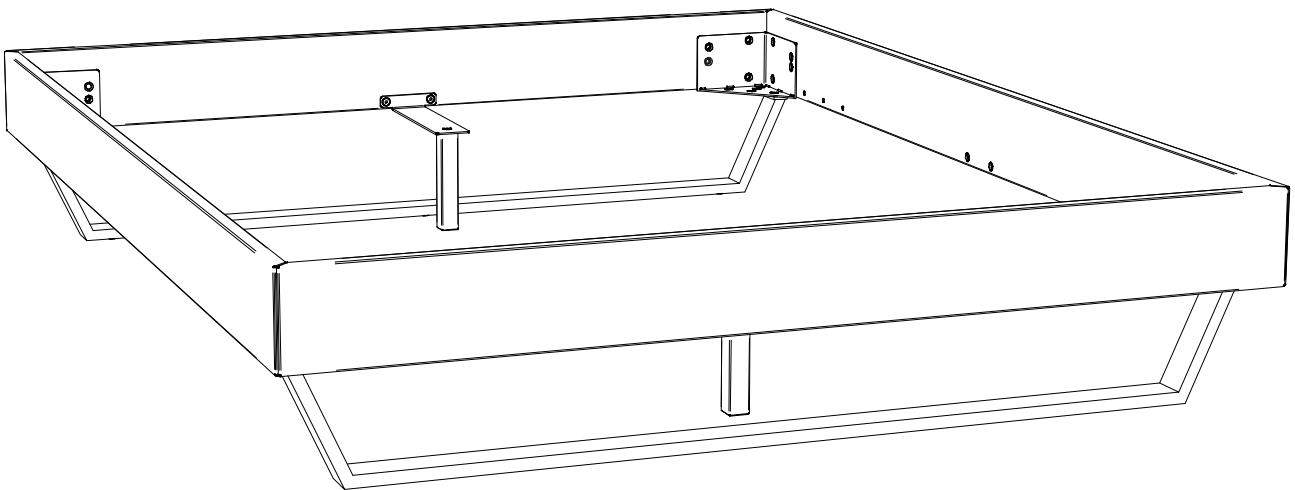

Ostino

A x2

B x2

C x4

630.10142

D x26
M8x20

631.87200

E x2

630.09942

Z x1

631.10000

F x2

D x4
M8x20

631.87200

2.

bei Breiten ab 160cm
for widths from 160cm
à partir des dimensions 160cm
della misura 160cm