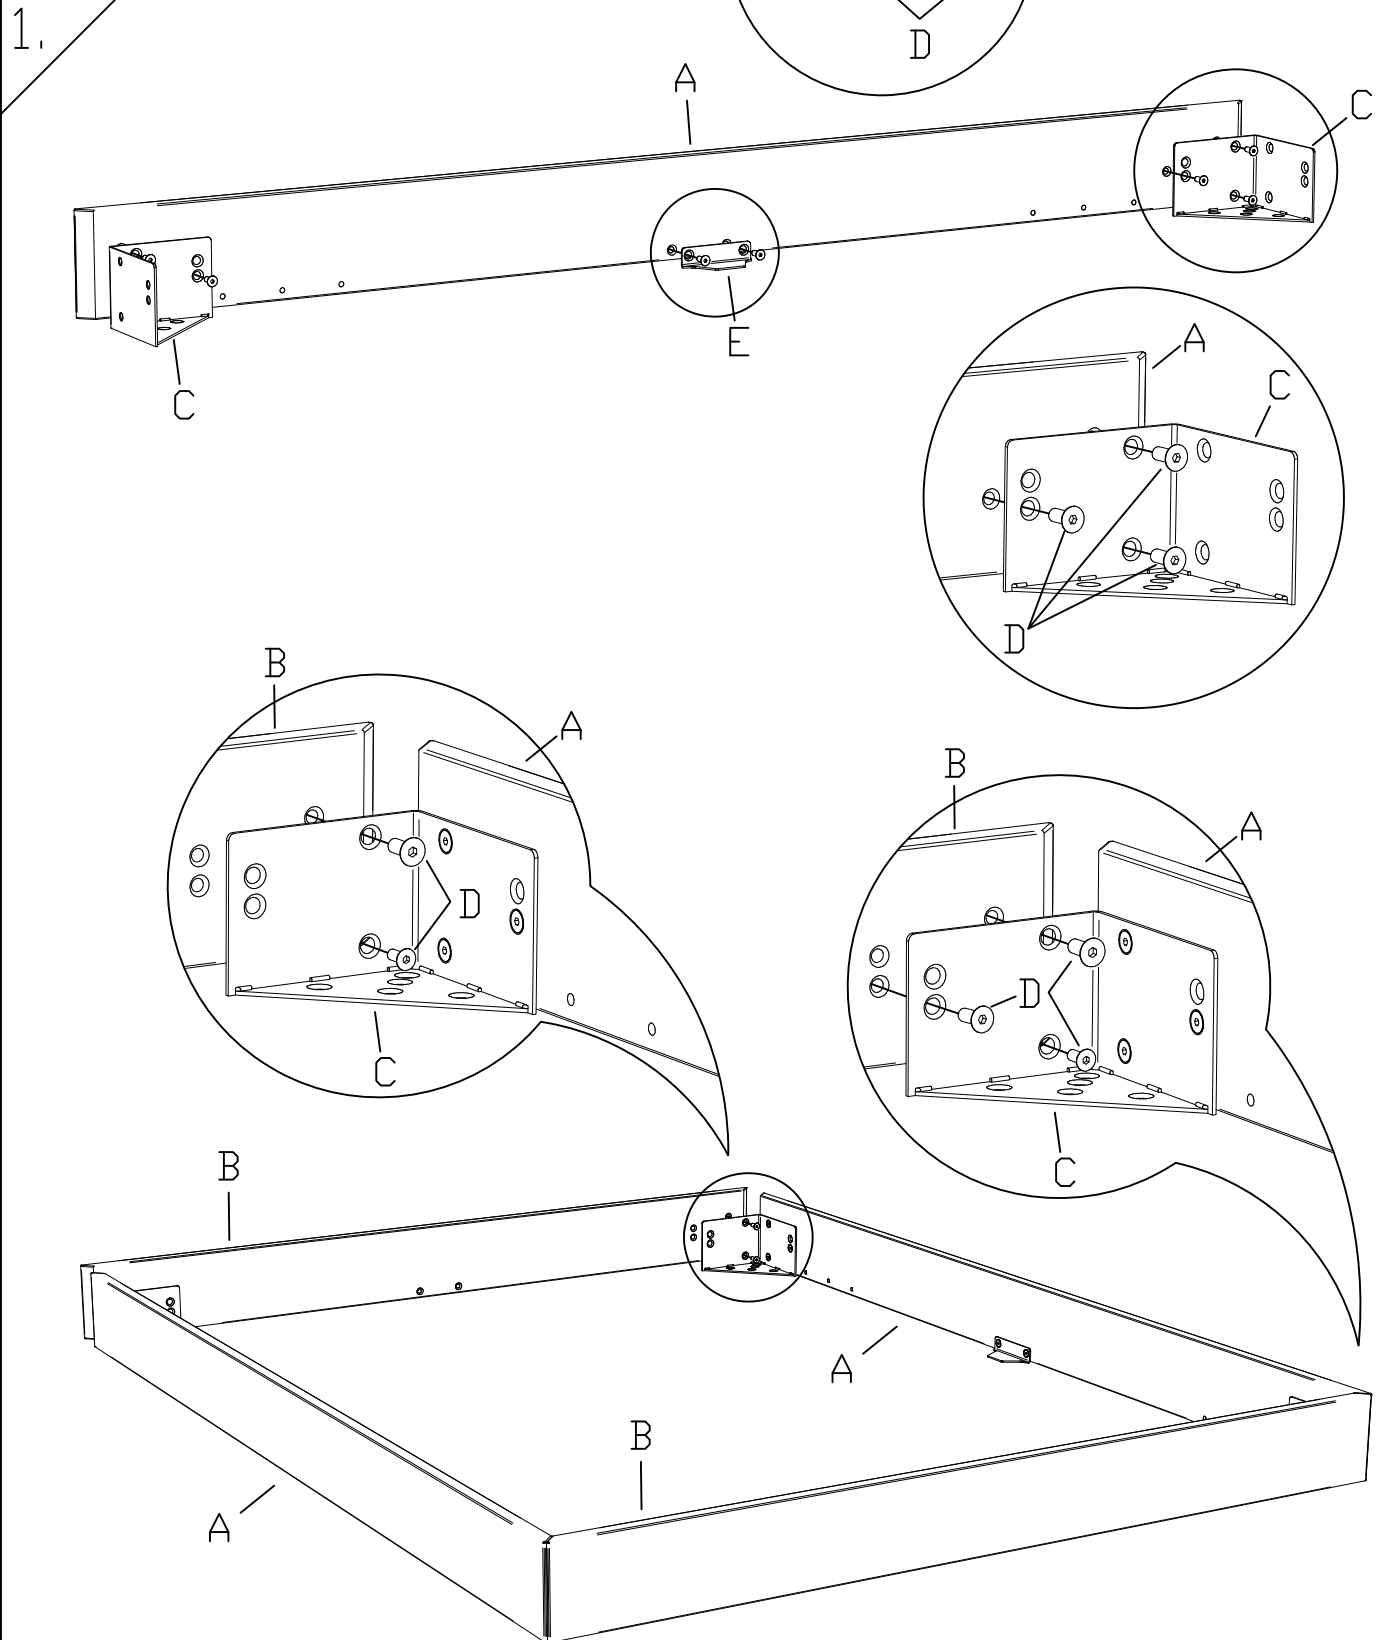

Ostino

A x2

B x2

C x4

630.10142

D x26
M8x20

631.87200

E x2

630.09942

Z x1

631.10000

F x2

D x4
M8x20

631.87200

2.

bei Breiten ab 160cm
for widths from 160cm
à partir des dimensions 160cm
della misura 160cm

M x2

790.023

N x2

D x6
M8x20

631.87200