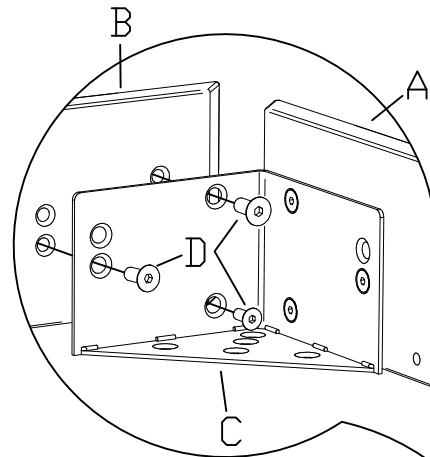

Ostino

A x2

B x2

C x4

630.10142

D x26
M8x20

631.87200

E x2

630.09942

Z x1

631.10000

F x2

D x4
M8x20

631.87200

2.

bei Breiten ab 160cm
for widths from 160cm
à partir des dimensions 160cm
della misura 160cm