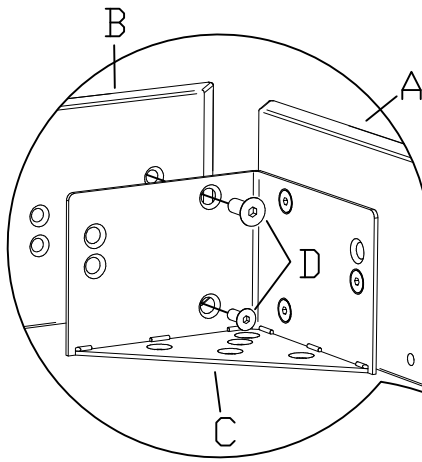

Ostino

A x2

B x2

C x4

630.10142

D x26
M8x20

631.87200

E x2

630.09942

Z x1

631.10000

F x2

D x4
M8x20

631.87200

2.

bei Breiten ab 160cm
for widths from 160cm
à partir des dimensions 160cm
della misura 160cm