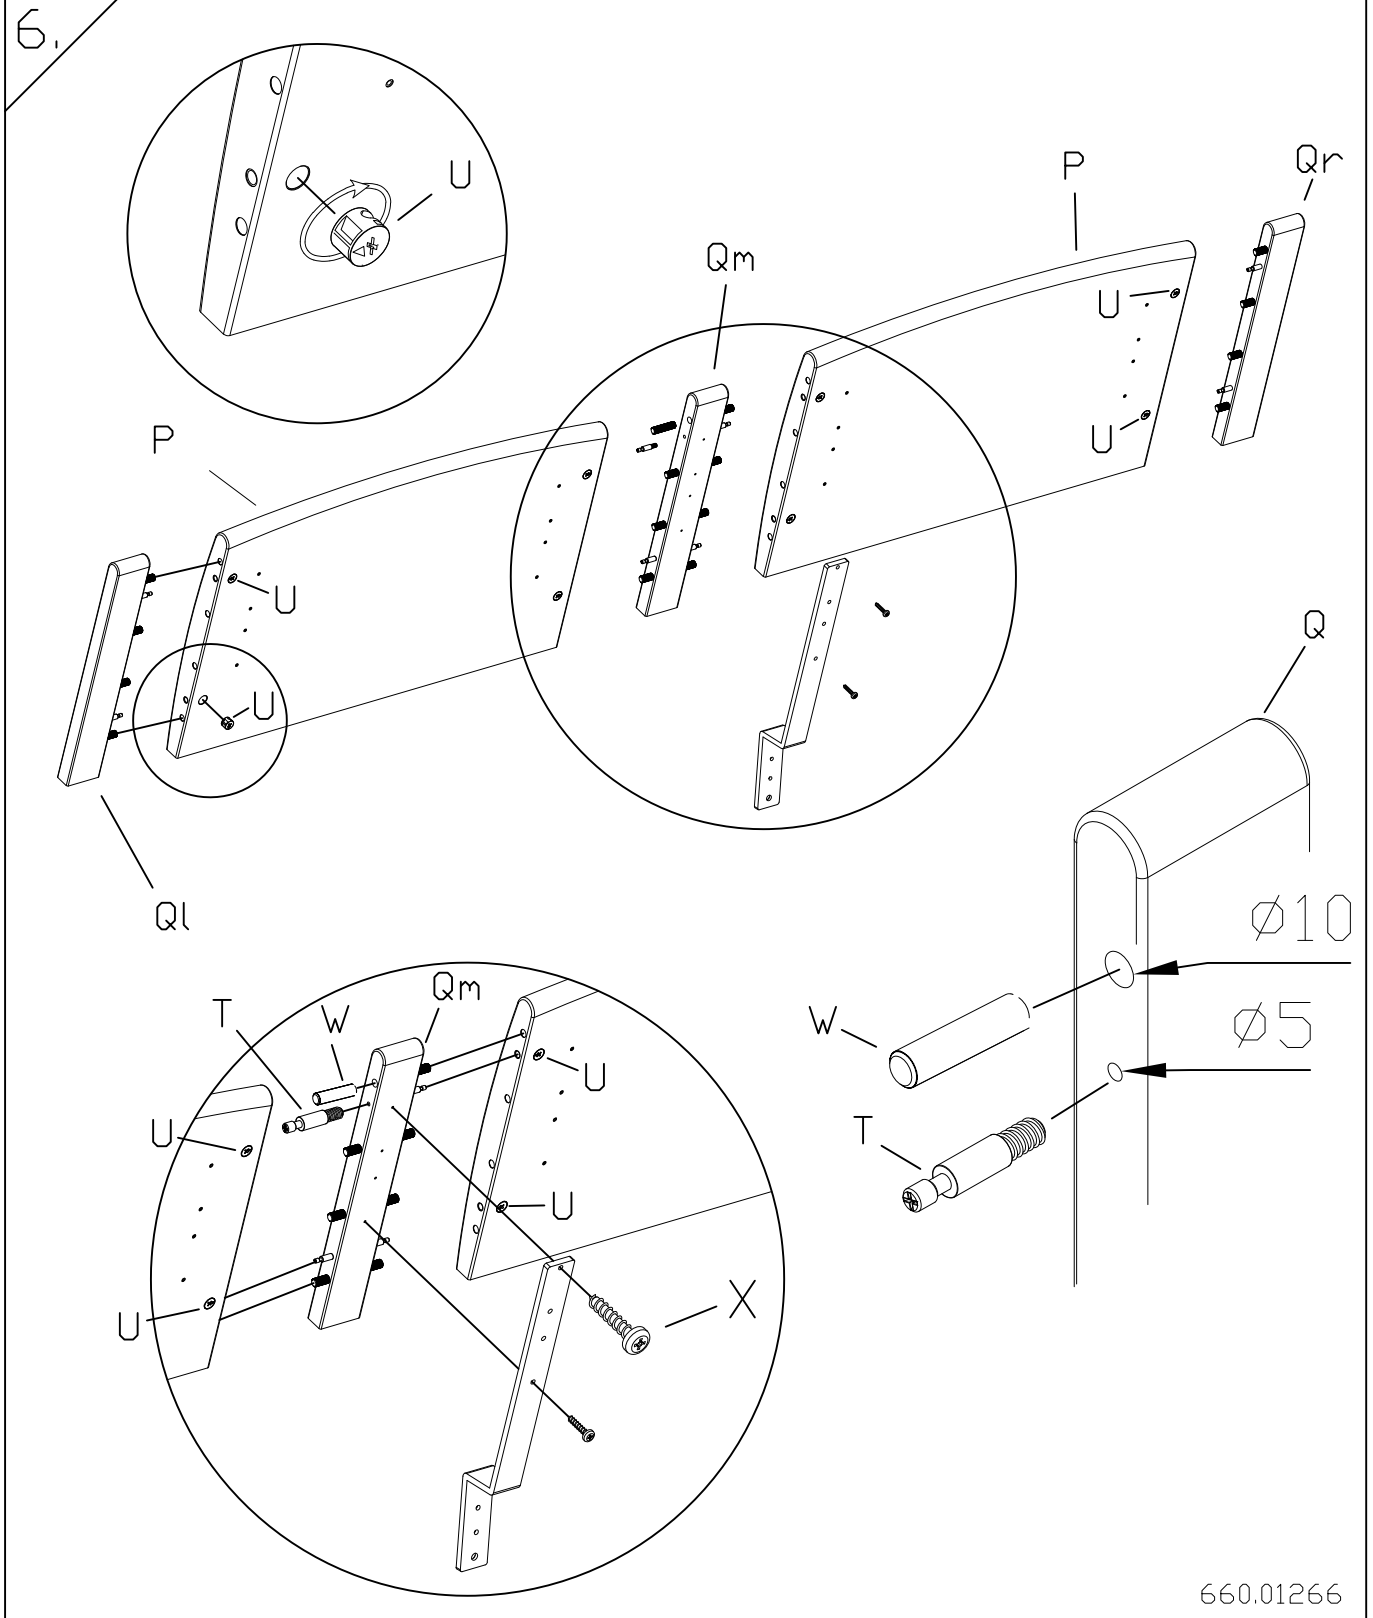

3.

4.

<p>K x4</p> 	<p>L x4 M8x40</p>  <p>631.877</p>	<p>M x4</p>  <p>631.611</p>	<p>F x4 M8x20</p>  <p>631.872</p>
---	--	--	--

zusätzlich bei Breiten ab 160cm
 additional for widths from 160cm
 à partir des dimensions 160cm
 a partire della misura 160cm

<p>M x2</p>  <p>790.023</p>	<p>□ x2</p> 	<p>F x6 M8x20</p>  <p>631.872</p>
--	---	--

zusätzlich bei Fusshöhe 25cm
additional for feed height 25cm
en plus pour les hauteur de pieds 25cm
supporti addizionali per piedi di 25cm

25cm = 5cm Adapter

793.290

660.01266

<p>P x2</p> 	<p>Q x3</p> <p>Left Middle Right</p> 	<p>R x3</p>  <p>790.006</p>	<p>S x4</p> <p>Ø5x25</p>  <p>631.32100</p>	<p>T x8</p>  <p>631.04200</p>	
<p>U x8</p>  <p>631.063</p>	<p>V x2</p> <p>M8x25</p>  <p>631.10600</p>	<p>W x16</p> <p>Ø10x50</p>  <p>630.02700</p>	<p>X x6</p> <p>Ø5x25</p>  <p>631.16500</p>	<p>Y x3</p>  <p>630.767</p>	<p>Z x1</p> <p>SW5</p>  <p>631.10000</p>