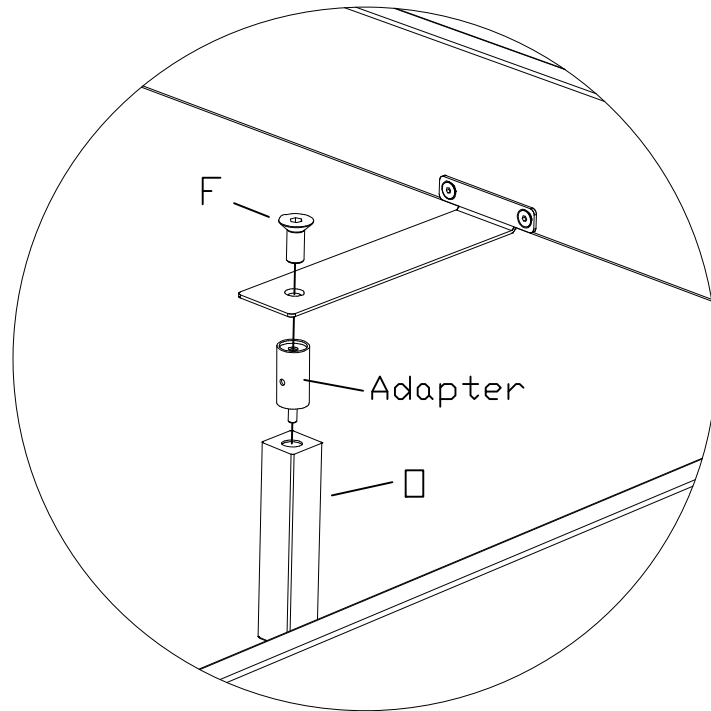

<p>M x2</p>  <p>790.023</p>	<p>□ x2</p> 	<p>F x6 M8x20</p>  <p>631.872</p>
--	---	--

zusätzlich bei Fusshöhe 25cm
additional for feed height 25cm
en plus pour les hauteur de pieds 25cm
supporti addizionali per piedi di 25cm

25cm = 5cm Adapter

793.290

660.01266

<p>P x2</p> 	<p>Q x3</p> <p>Left Middle Right</p> 	<p>R x3</p>  <p>790.006</p>	<p>S x4</p> <p>Ø5x25</p>  <p>631.32100</p>	<p>T x8</p>  <p>631.04200</p>	
<p>U x8</p>  <p>631.063</p>	<p>V x2</p> <p>M8x25</p>  <p>631.10600</p>	<p>W x16</p> <p>Ø10x50</p>  <p>630.02700</p>	<p>X x6</p> <p>Ø5x25</p>  <p>631.16500</p>	<p>Y x3</p>  <p>630.767</p>	<p>Z x1</p> <p>SW5</p>  <p>631.10000</p>