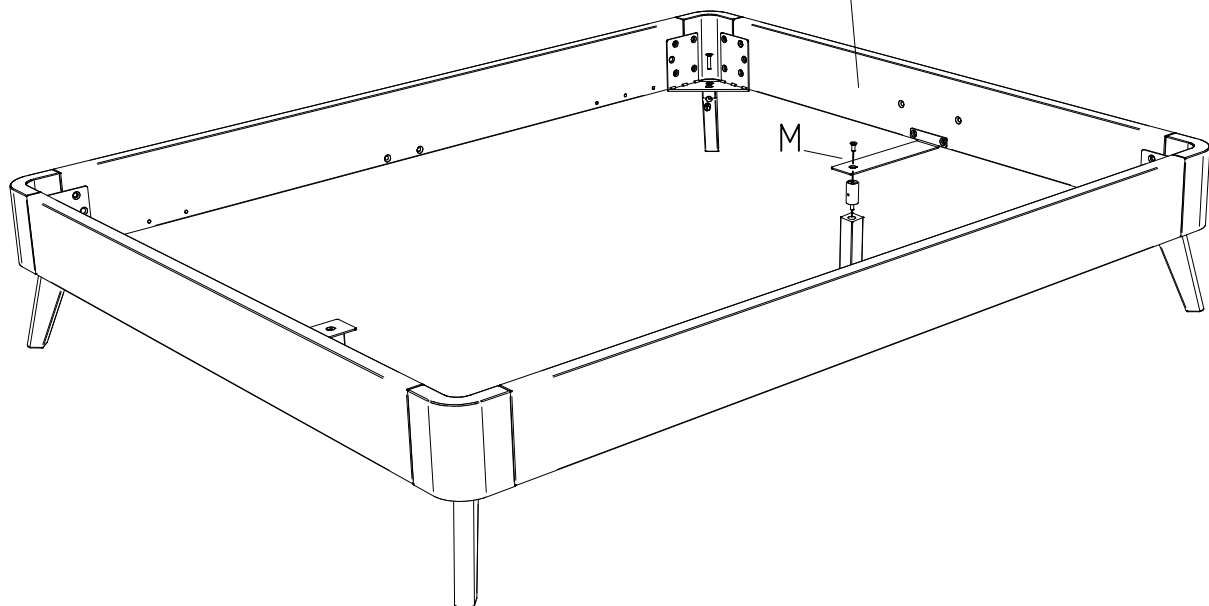

<p>M x2</p>  <p>790.023</p>	<p>□ x2</p> 	<p>F x6 M8x20</p>  <p>631.872</p>
--	---	--

zusätzlich bei Fusshöhe 25cm
additional for feed height 25cm
en plus pour les hauteur de pieds 25cm
supporti addizionali per piedi di 25cm

25cm = 5cm Adapter

793.290

660.01266

<p>P x2</p> 	<p>Q x3</p> <p>Left Middle Right</p> 	<p>R x3</p>  <p>790.006</p>	<p>S x4</p> <p>Ø5x25</p>  <p>631.32100</p>	<p>T x8</p>  <p>631.04200</p>	
<p>U x8</p>  <p>631.063</p>	<p>V x2</p> <p>M8x25</p>  <p>631.10600</p>	<p>W x16</p> <p>Ø10x50</p>  <p>630.02700</p>	<p>X x6</p> <p>Ø5x25</p>  <p>631.16500</p>	<p>Y x3</p>  <p>630.767</p>	<p>Z x1</p> <p>SW5</p>  <p>631.10000</p>