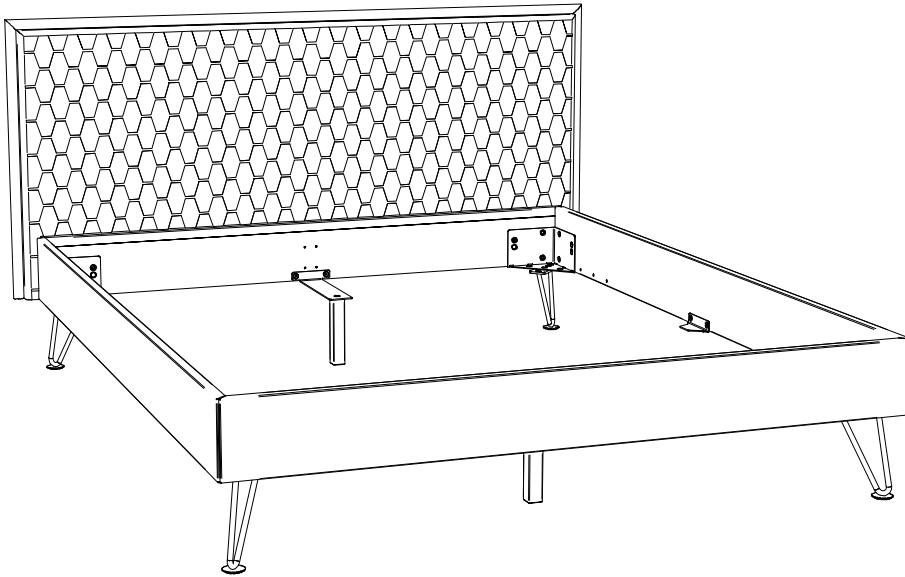

Sara & Roberto

Benötigte Werkzeuge – Outils Nécessaires – Tools Required – Attrezzi Necessari