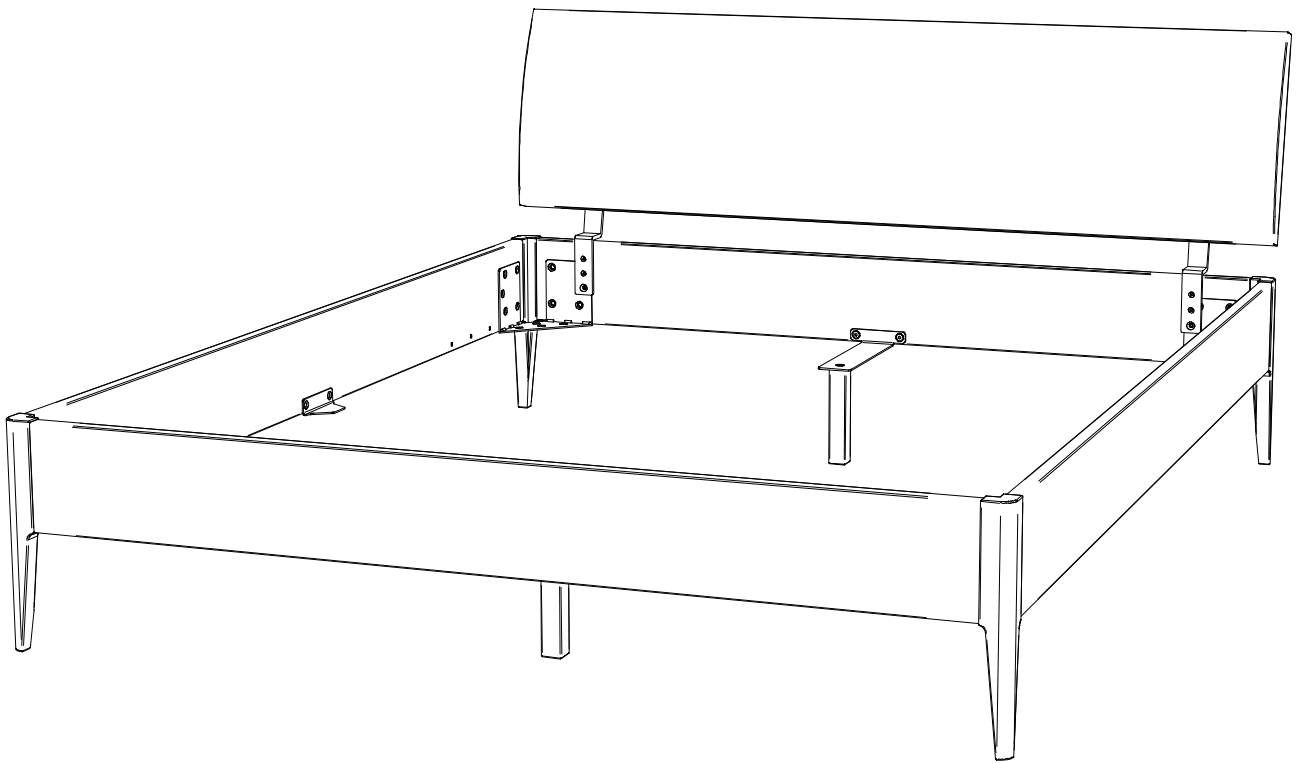

Fanano & Sestola

Benötigte Werkzeuge – Outils Nécessaires – Tools Required – Attrezzi Necessari

<p>A x2</p> 	<p>B x2</p> 	<p>C x4</p> 	<p>D x4</p>  <p>630.104</p>		
<p>E x2</p>  <p>630.099</p>	<p>F x36</p>  <p>631.872</p>	<p>G x24</p>  <p>630.024</p>	<p>H x16</p>  <p>631.06600</p>	<p>I x16</p>  <p>631.06400</p>	<p>Z x1</p>  <p>631.100</p>

zusätzlich bei Breiten ab 160cm
additional for widths from 160cm
à partir des dimensions 160cm
a partire della misura 160cm

K x2

790.023

L x2

746.997

F x6

631.872

zusätzlich bei Fusshöhen 25
additional for feed height 25
en plus pour les hauteur de pieds 25
supporti addizionali per piedi di 25

25cm = 5cm Adapter

793.290

660.01270

<p>P x1</p> 	<p>Q x2</p>  <p>790.006</p>	<p>R x4</p> <p>Ø5x25</p>  <p>631.16500</p>	<p>S x2</p> <p>M8x25</p>  <p>631.10600</p>	<p>T x2</p> <p>Ø5x25</p>  <p>631.32100</p>
---	--	---	---	---