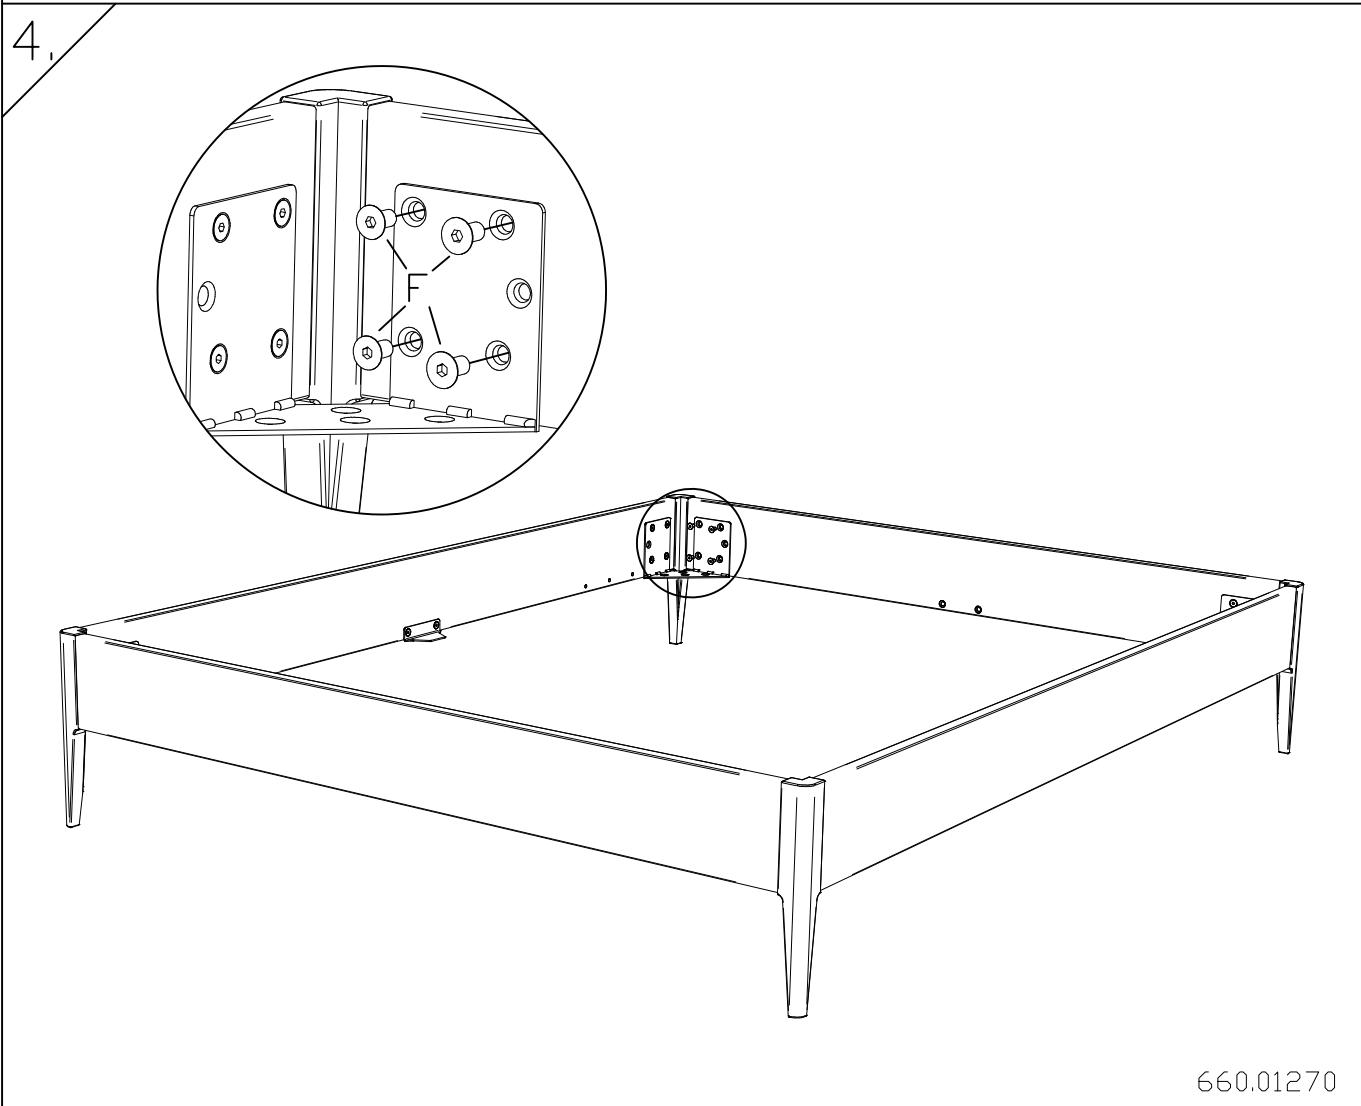

Fanano & Sestola

Benötigte Werkzeuge – Outils Nécessaires – Tools Required – Attrezzi Necessari

<p>A x2</p> 	<p>B x2</p> 	<p>C x4</p> 	<p>D x4</p>  <p>630.104</p>		
<p>E x2</p>  <p>630.099</p>	<p>F x36</p>  <p>631.872</p>	<p>G x24</p>  <p>630.024</p>	<p>H x16</p>  <p>631.06600</p>	<p>I x16</p>  <p>631.06400</p>	<p>Z x1</p>  <p>631.100</p>

zusätzlich bei Breiten ab 160cm
additional for widths from 160cm
à partir des dimensions 160cm
a partire della misura 160cm

K x2

790.023

L x2

746.997

F x6

631.872

zusätzlich bei Fusshöhen 25
additional for feed height 25
en plus pour les hauteur de pieds 25
supporti addizionali per piedi di 25

25cm = 5cm Adapter

793.290

660.01270

<p>P x1</p> 	<p>Q x2</p>  <p>790.006</p>	<p>R x4</p> <p>Ø5x25</p>  <p>631.16500</p>	<p>S x2</p> <p>M8x25</p>  <p>631.10600</p>	<p>T x2</p> <p>Ø5x25</p>  <p>631.32100</p>
---	--	---	---	---