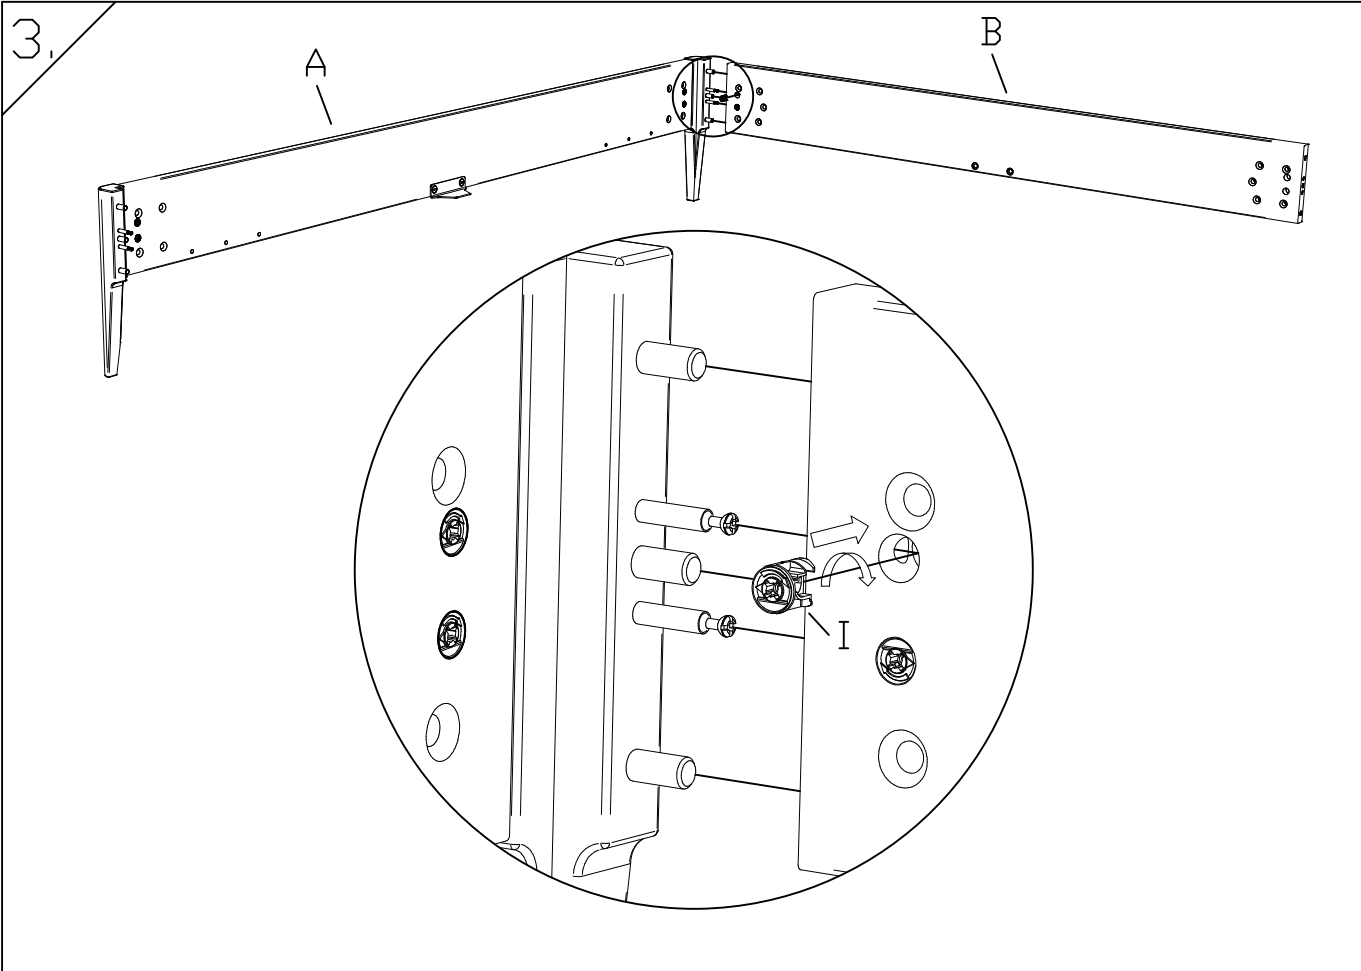

Fanano & Sestola

Benötigte Werkzeuge – Outils Nécessaires – Tools Required – Attrezzi Necessari

<p>A x2</p> 	<p>B x2</p> 	<p>C x4</p> 	<p>D x4</p>  <p>630.104</p>		
<p>E x2</p>  <p>630.099</p>	<p>F x36</p>  <p>631.872</p>	<p>G x24</p>  <p>630.024</p>	<p>H x16</p>  <p>631.06600</p>	<p>I x16</p>  <p>631.06400</p>	<p>Z x1</p>  <p>631.100</p>

zusätzlich bei Breiten ab 160cm
additional for widths from 160cm
à partir des dimensions 160cm
a partire della misura 160cm

K x2

790.023

L x2

746.997

F x6

631.872

zusätzlich bei Fusshöhen 25
additional for feed height 25
en plus pour les hauteur de pieds 25
supporti addizionali per piedi di 25

25cm = 5cm Adapter

793.290

660.01270

<p>P x1</p> 	<p>Q x2</p>  <p>790.006</p>	<p>R x4</p> <p>Ø5x25</p>  <p>631.16500</p>	<p>S x2</p> <p>M8x25</p>  <p>631.10600</p>	<p>T x2</p> <p>Ø5x25</p>  <p>631.32100</p>
---	--	---	---	---