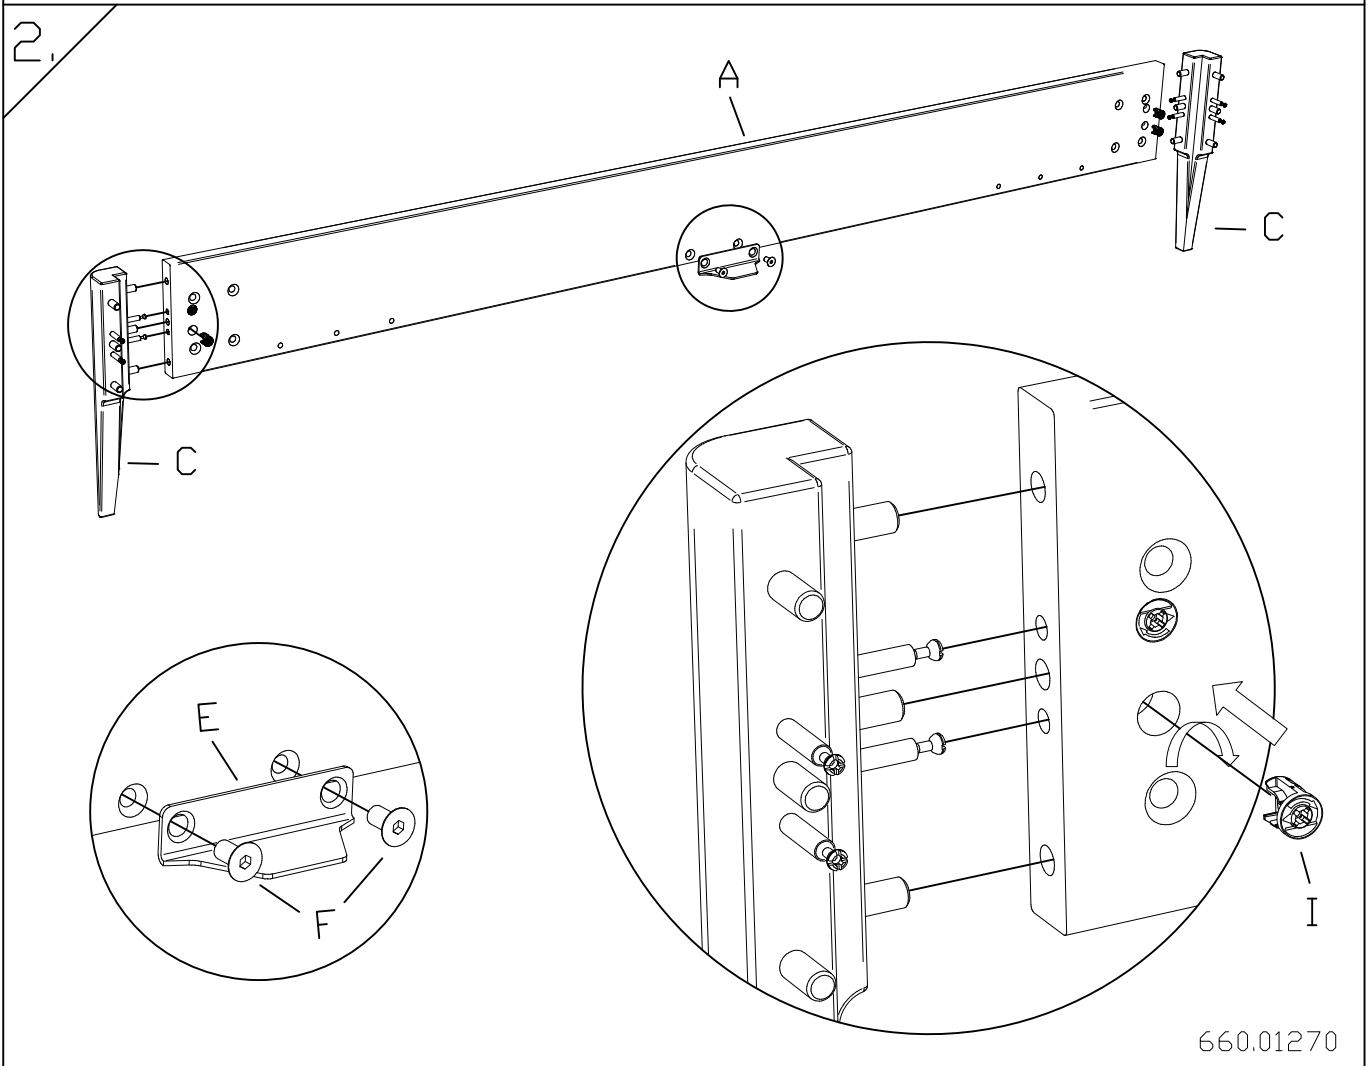

Fanano & Sestola

Benötigte Werkzeuge – Outils Nécessaires – Tools Required – Attrezzi Necessari

<p>A x2</p> 	<p>B x2</p> 	<p>C x4</p> 	<p>D x4</p>  <p>630.104</p>		
<p>E x2</p>  <p>630.099</p>	<p>F x36</p>  <p>631.872</p>	<p>G x24</p>  <p>630.024</p>	<p>H x16</p>  <p>631.06600</p>	<p>I x16</p>  <p>631.06400</p>	<p>Z x1</p>  <p>631.100</p>

zusätzlich bei Breiten ab 160cm
additional for widths from 160cm
à partir des dimensions 160cm
a partire della misura 160cm

K x2

790.023

L x2

746.997

F x6

631.872

zusätzlich bei Fusshöhen 25
additional for feed height 25
en plus pour les hauteur de pieds 25
supporti addizionali per piedi di 25

25cm = 5cm Adapter

793.290

660.01270

<p>P x1</p> 	<p>Q x2</p>  <p>790.006</p>	<p>R x4</p> <p>Ø5x25</p>  <p>631.16500</p>	<p>S x2</p> <p>M8x25</p>  <p>631.10600</p>	<p>T x2</p> <p>Ø5x25</p>  <p>631.32100</p>
---	--	---	---	---