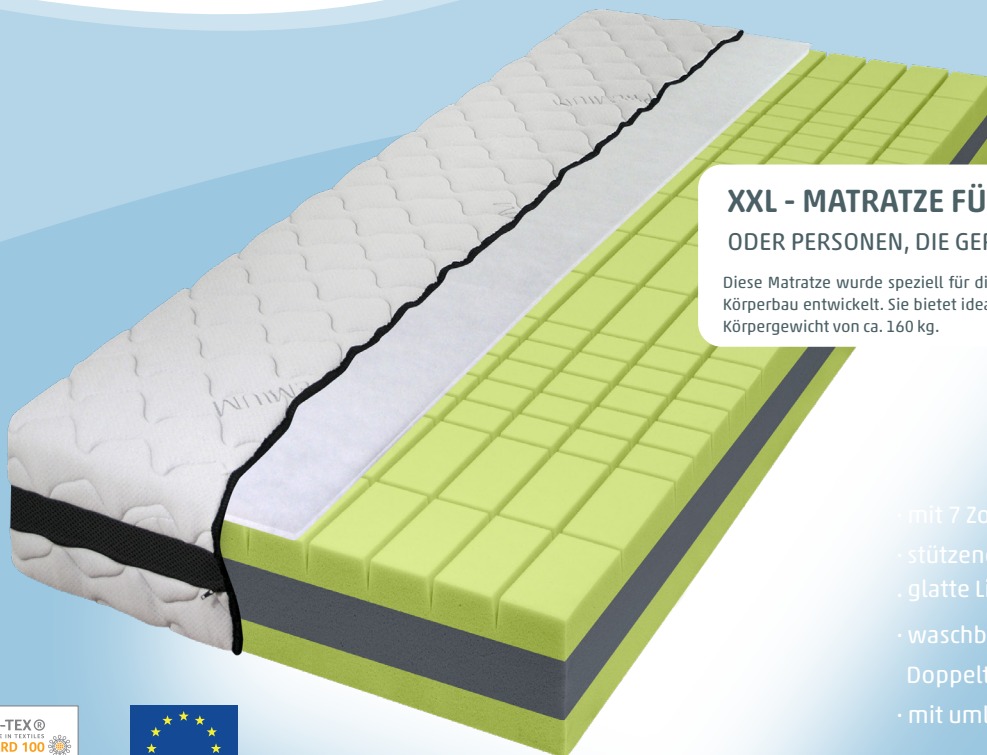

# K600 DormiPur

DORMI   
PUR

## XXL - MATRATZE FÜR GEWICHTIGE ODER PERSONEN, DIE GERNE HÄRTER LIEGEN

Diese Matratze wurde speziell für die Bedürfnisse von Menschen mit kräftigem Körperbau entwickelt. Sie bietet ideale Wirbelsäulenunterstützung bis zu einem Körpergewicht von ca. 160 kg.

- mit 7 Zonen-Würfelkontur (feste Liege Härte)
- stützender Basiskern aus PU-Komfortschaum
- glatte Liegeseite (sehr fest)
- waschbarer und hautsympathischer Doppeltuch-Bezug
- mit umlaufendem Klimaband

### Kernaufbau

Stützender Basiskern (grau):

10 cm ComfortPur - Komfortschaum 40 kg/m<sup>3</sup>, glatter Schnitt

Oberseite (limone):

7 cm DormiPur-Kaltschaum 40 kg/m<sup>3</sup>, mit 7 Zonen - Würfelkonturschnitt (feste Liegeseite)