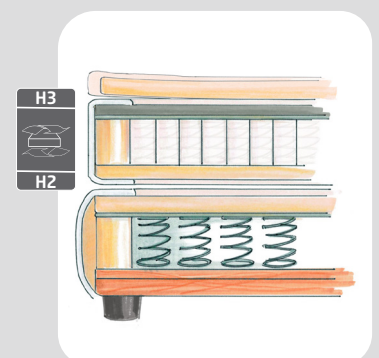

FEDERKERN-BOX / TFK-MATRATZE INKL. TOPPER / KOPFTEIL

Gesamthöhe: 61 cm

Set bestehend aus:

- 2 Basisgestellen mit Bonell-Federkern
- 2 Taschenfederkern-Matratzen mit integriertem Topper
- 1 Kopfteil

Basisgestell mit Bonell-Federung (Persi M)

- Höhe: ca. 36 cm (inkl. ca. 4 cm FüÙe, Kunststoff Chrom)
- Bezug / LiegefläÙe: Spinnvlies / Non Woven
- Bonell Federung: 2.2 mm Durchmesser, 4 Gang, 11 cm Höhe, ca. 120 Federn/m²
- Polsterung mit 3 cm PU-Schaum (25 kg/m³)
- Umrandung bezogen mit Möbelstoff und Komfortschaum für eine abgerundete Form
- Unterseite/Boden bespannt mit Spinnvlies/ (Non Woven)
- mit Beschlägen zur Befestigung des Kopfteiles

7 Zonen - Taschenfederkern - Matratze (H2/H3) mit integriertem Komfortschaum-Topper (T1000)

- Gesamthöhe: ca. 25 cm
- Wendbare „Duett“ - Matratze mit weicherer und festerer Liegeseite
- Beidseitige Polsterung mit je 3 cm PU-Schaumstoff // H2 PU 25/34 kg/m³ // H3 PU 40/42 kg/m³
- 7 Zonen Taschenfederkern: Drahtstärke: 2,0 mm, Höhe: 12 cm, 240 Federn/m², festere Seite mit zusätzlicher Filzplatte
- Umlaufende feste Sitzkante/ Rahmen aus PU-Schaum - Doppeltuch, mit Schriftzug „SILVER“ (Dessin 50390-900), mit antibakterieller - Ausrüstung verstept mit Polyesterwatte
- Umrandung bezogen mit Möbelstoff
- integrierter Topper mit durchgehender 5 cm Schaumplatte aus 25 kg/m³ Komfortschaum
- mit Überlappung zur Fixierung einer Spannbettlakens

Kopfteil mit Stehsaum (Cardi M)