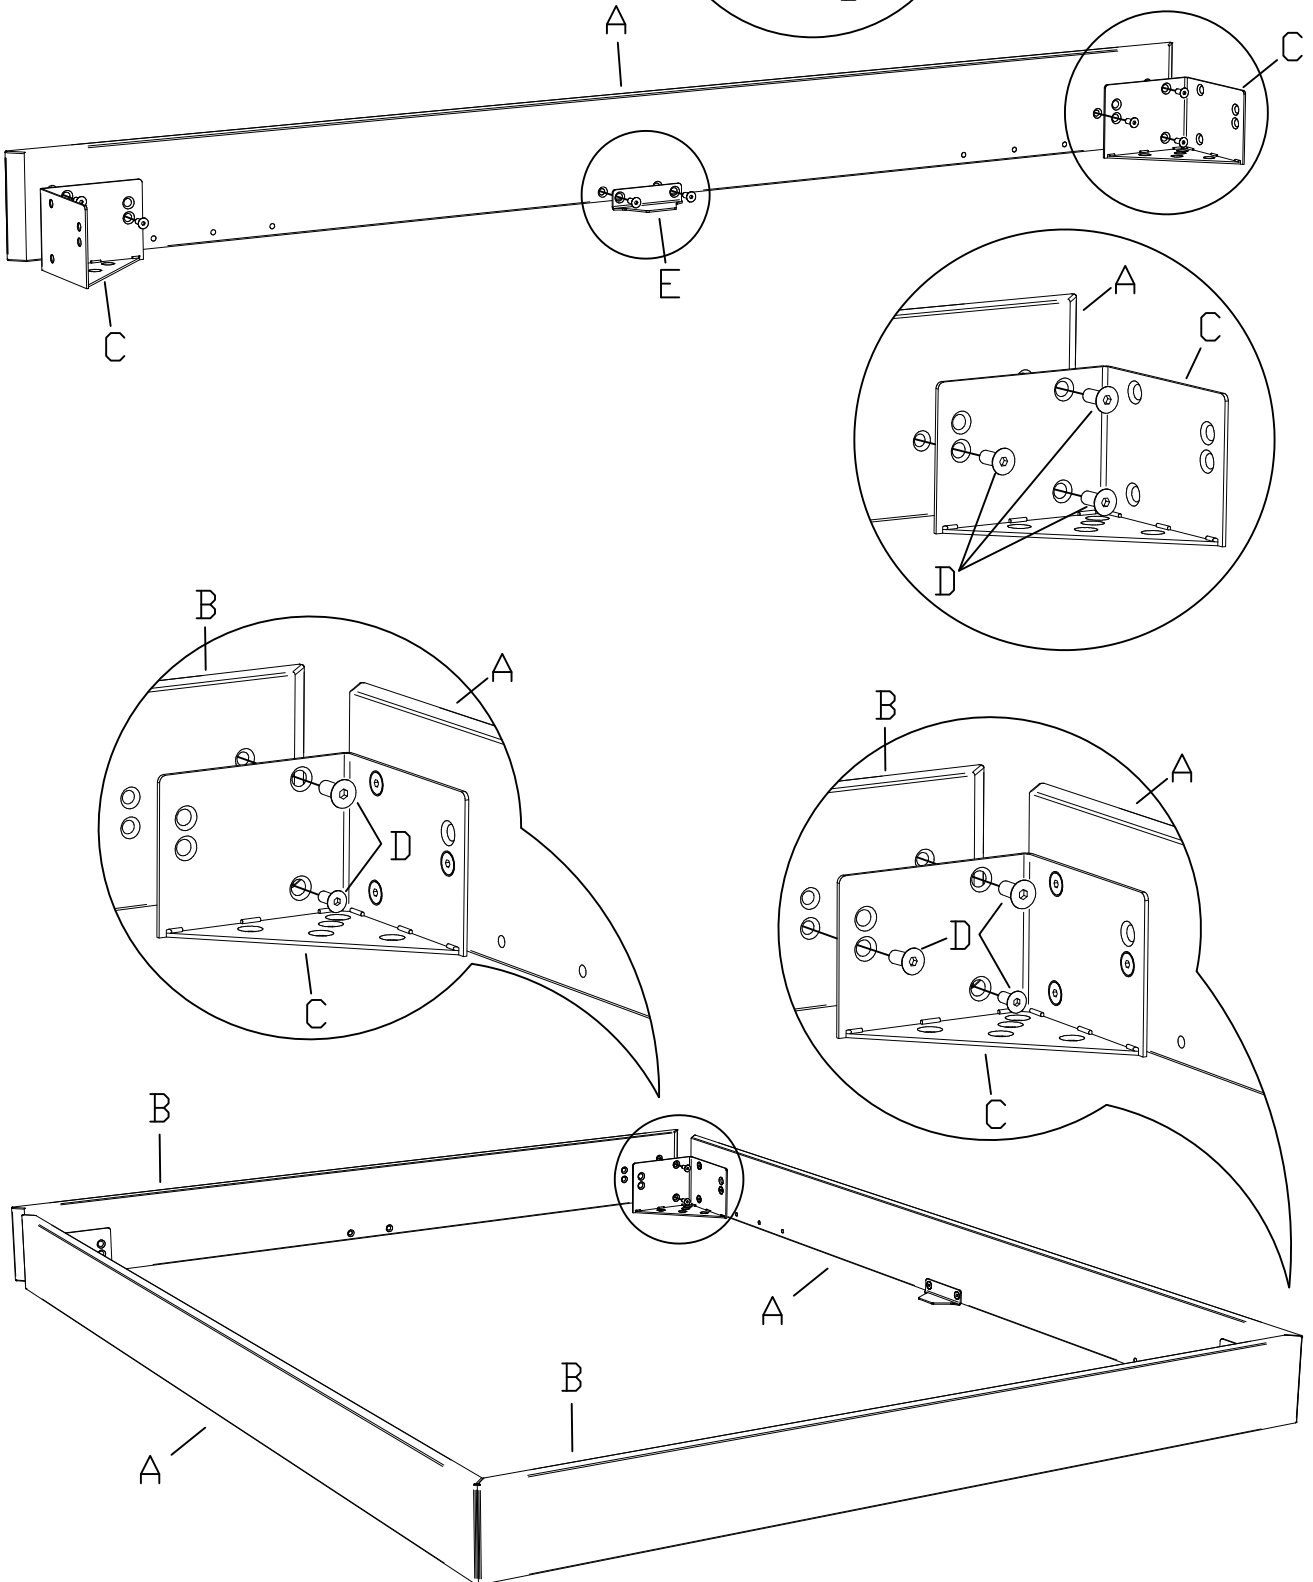

E x2

630.09942

Z x1

631.10000

1.

2.

<p>J x1</p> 	<p>K x2</p>  <p>790.006</p>	<p>L x4 Ø5x25</p>  <p>631.16500</p>	<p>M x2 M8x25</p>  <p>631.10600</p>	<p>□ x2 Ø5x25</p>  <p>631.32100</p>
---	---	--	--	--

zusätzlich bei Breiten ab 160cm
 additional for widths from 160cm
 à partir des dimensions 160cm
 a partire della misura 160cm

Q x2  790.023	R x2  746.997	D x6  631.872
--	--	--

zusätzlich bei Fusshöhen 25
 additional for feed height 25
 en plus pour les hauteur de pieds 25
 supporti addizionali per piedi di 25

25cm = 5cm Adapter