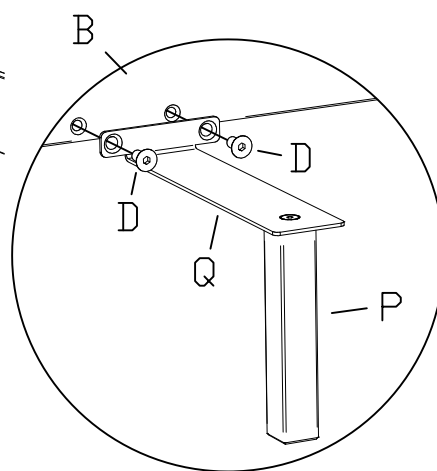

E x2

630.09942

Z x1

631.10000

1.

2.

<p>J x1</p> 	<p>K x2</p>  <p>790.006</p>	<p>L x4 Ø5x25</p>  <p>631.16500</p>	<p>M x2 M8x25</p>  <p>631.10600</p>	<p>□ x2 Ø5x25</p>  <p>631.32100</p>
---	---	--	--	--

zusätzlich bei Breiten ab 160cm
 additional for widths from 160cm
 à partir des dimensions 160cm
 a partire della misura 160cm

Q x2  790.023	R x2  746.997	D x6  631.872
--	--	--

zusätzlich bei Fusshöhen 25
 additional for feed height 25
 en plus pour les hauteur de pieds 25
 supporti addizionali per piedi di 25

25cm = 5cm Adapter