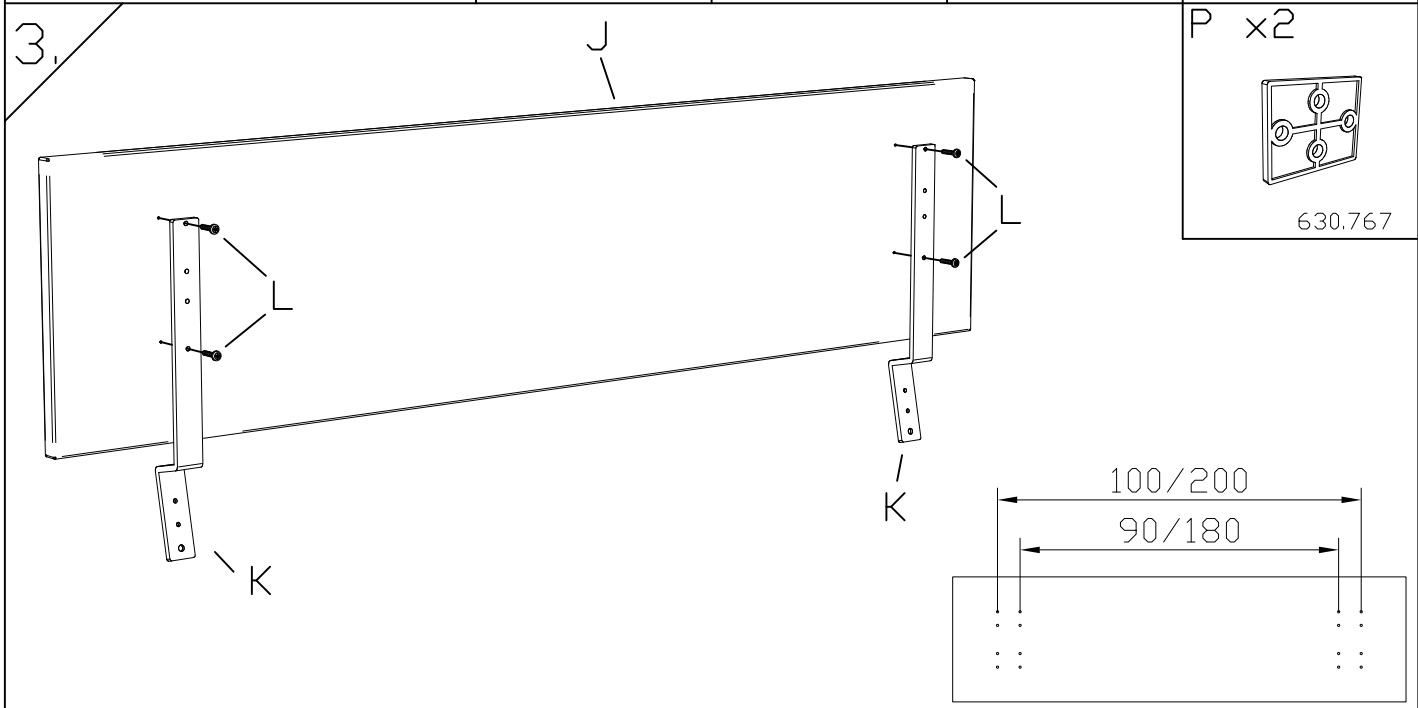

E x2

630.09942

Z x1

631.10000

1.

2.

<p>J x1</p> 	<p>K x2</p>  <p>790.006</p>	<p>L x4 Ø5x25</p>  <p>631.16500</p>	<p>M x2 M8x25</p>  <p>631.10600</p>	<p>□ x2 Ø5x25</p>  <p>631.32100</p>
---	---	--	--	--

zusätzlich bei Breiten ab 160cm
 additional for widths from 160cm
 à partir des dimensions 160cm
 a partire della misura 160cm

Q x2  790.023	R x2  746.997	D x6  631.872
--	--	--

zusätzlich bei Fusshöhen 25
 additional for feed height 25
 en plus pour les hauteur de pieds 25
 supporti addizionali per piedi di 25

25cm = 5cm Adapter