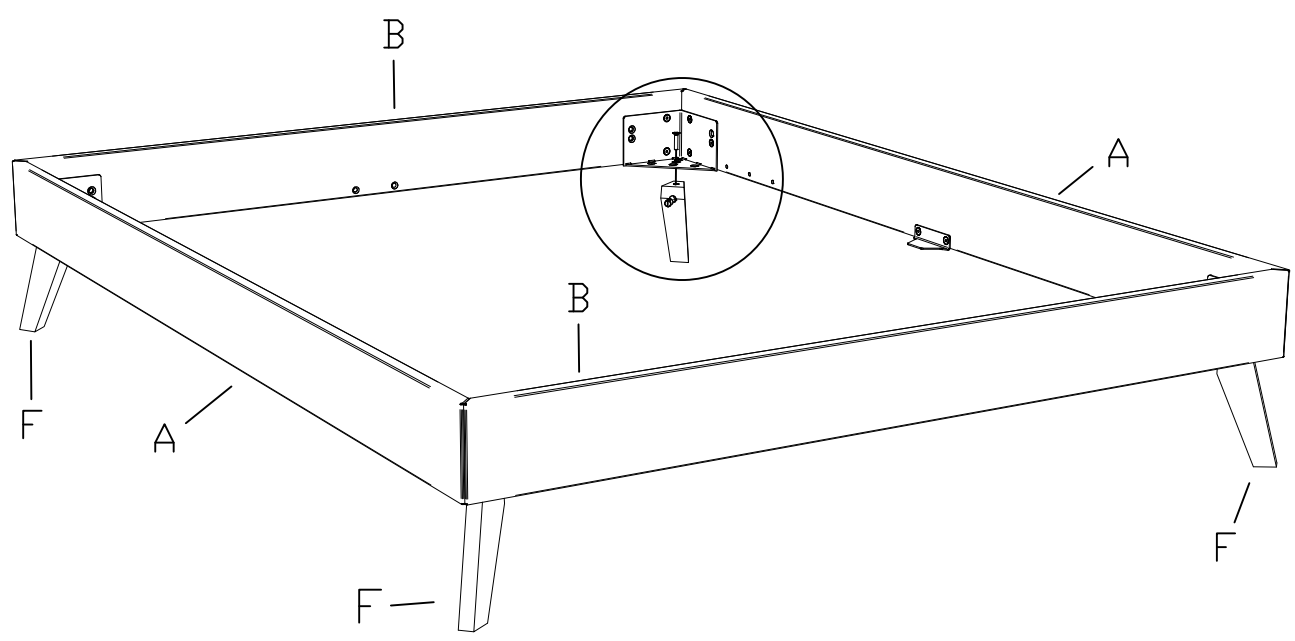

E x2

630.09942

Z x1

631.10000

1.

2.

<p>J x1</p> 	<p>K x2</p>  <p>790.006</p>	<p>L x4 Ø5x25</p>  <p>631.16500</p>	<p>M x2 M8x25</p>  <p>631.10600</p>	<p>□ x2 Ø5x25</p>  <p>631.32100</p>
---	---	--	--	--

zusätzlich bei Breiten ab 160cm
 additional for widths from 160cm
 à partir des dimensions 160cm
 a partire della misura 160cm

Q x2  790.023	R x2  746.997	D x6  631.872
--	--	--

zusätzlich bei Fusshöhen 25
 additional for feed height 25
 en plus pour les hauteur de pieds 25
 supporti addizionali per piedi di 25

25cm = 5cm Adapter