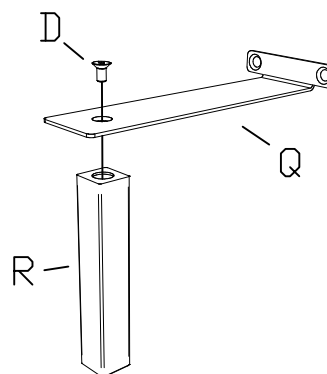

E x2

630.09942

Z x1

631.10000

1.

2.

<p>J x1</p> 	<p>K x2</p>  <p>790.006</p>	<p>L x4 Ø5x25</p>  <p>631.16500</p>	<p>M x2 M8x25</p>  <p>631.10600</p>	<p>□ x2 Ø5x25</p>  <p>631.32100</p>
---	---	--	--	--

zusätzlich bei Breiten ab 160cm
 additional for widths from 160cm
 à partir des dimensions 160cm
 a partire della misura 160cm

Q x2  790.023	R x2  746.997	D x6  631.872
--	--	--

zusätzlich bei Fusshöhen 25
 additional for feed height 25
 en plus pour les hauteur de pieds 25
 supporti addizionali per piedi di 25

25cm = 5cm Adapter