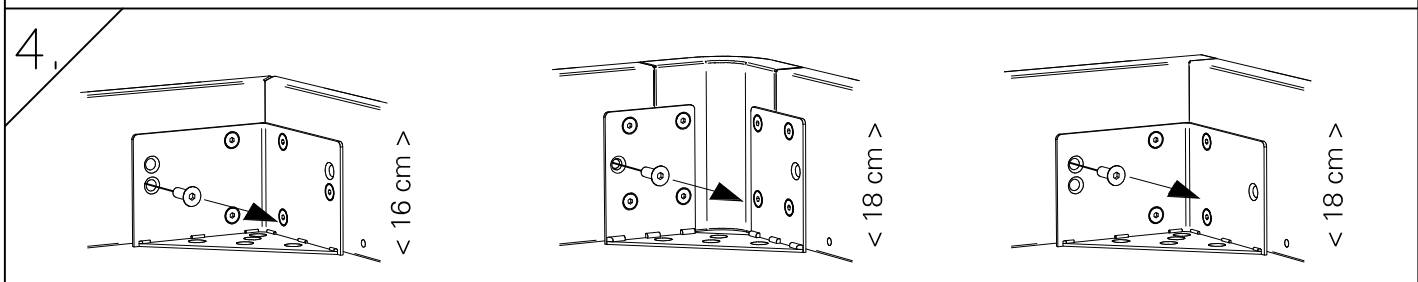

E x2

630.09942

Z x1

631.10000

1.

2.

<p>J x1</p> 	<p>K x2</p>  <p>790.006</p>	<p>L x4 Ø5x25</p>  <p>631.16500</p>	<p>M x2 M8x25</p>  <p>631.10600</p>	<p>□ x2 Ø5x25</p>  <p>631.32100</p>
---	---	--	--	--

zusätzlich bei Breiten ab 160cm
 additional for widths from 160cm
 à partir des dimensions 160cm
 a partire della misura 160cm

Q x2  790.023	R x2  746.997	D x6  631.872
--	--	--

zusätzlich bei Fusshöhen 25
 additional for feed height 25
 en plus pour les hauteur de pieds 25
 supporti addizionali per piedi di 25

25cm = 5cm Adapter