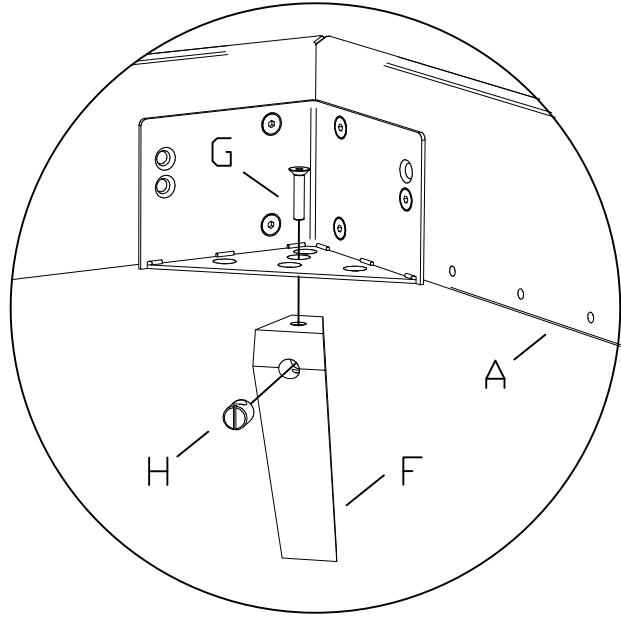

E x2

630.09942

Z x1

631.10000

1.

2.

<p>J x1</p> 	<p>K x2</p>  <p>790.006</p>	<p>L x4 Ø5x25</p>  <p>631.16500</p>	<p>M x2 M8x25</p>  <p>631.10600</p>	<p>□ x2 Ø5x25</p>  <p>631.32100</p>
---	---	--	--	--

zusätzlich bei Breiten ab 160cm
 additional for widths from 160cm
 à partir des dimensions 160cm
 a partire della misura 160cm

Q x2  790.023	R x2  746.997	D x6  631.872
--	--	--

zusätzlich bei Fusshöhen 25
 additional for feed height 25
 en plus pour les hauteur de pieds 25
 supporti addizionali per piedi di 25

25cm = 5cm Adapter