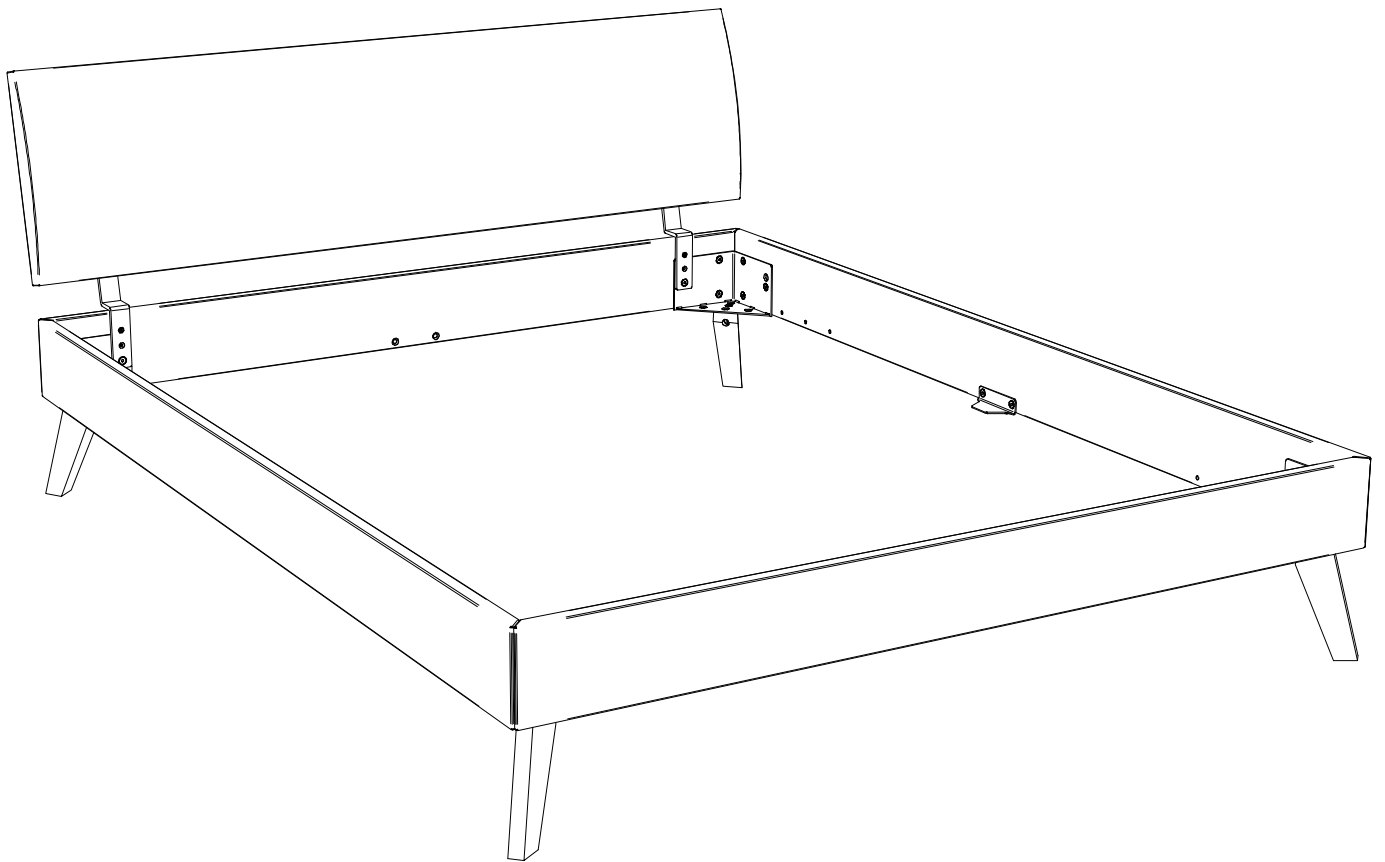

Pesaro & Caprile

Benötigte Werkzeuge – Outils Nécessaires – Tools Required – Attrezzi Necessari