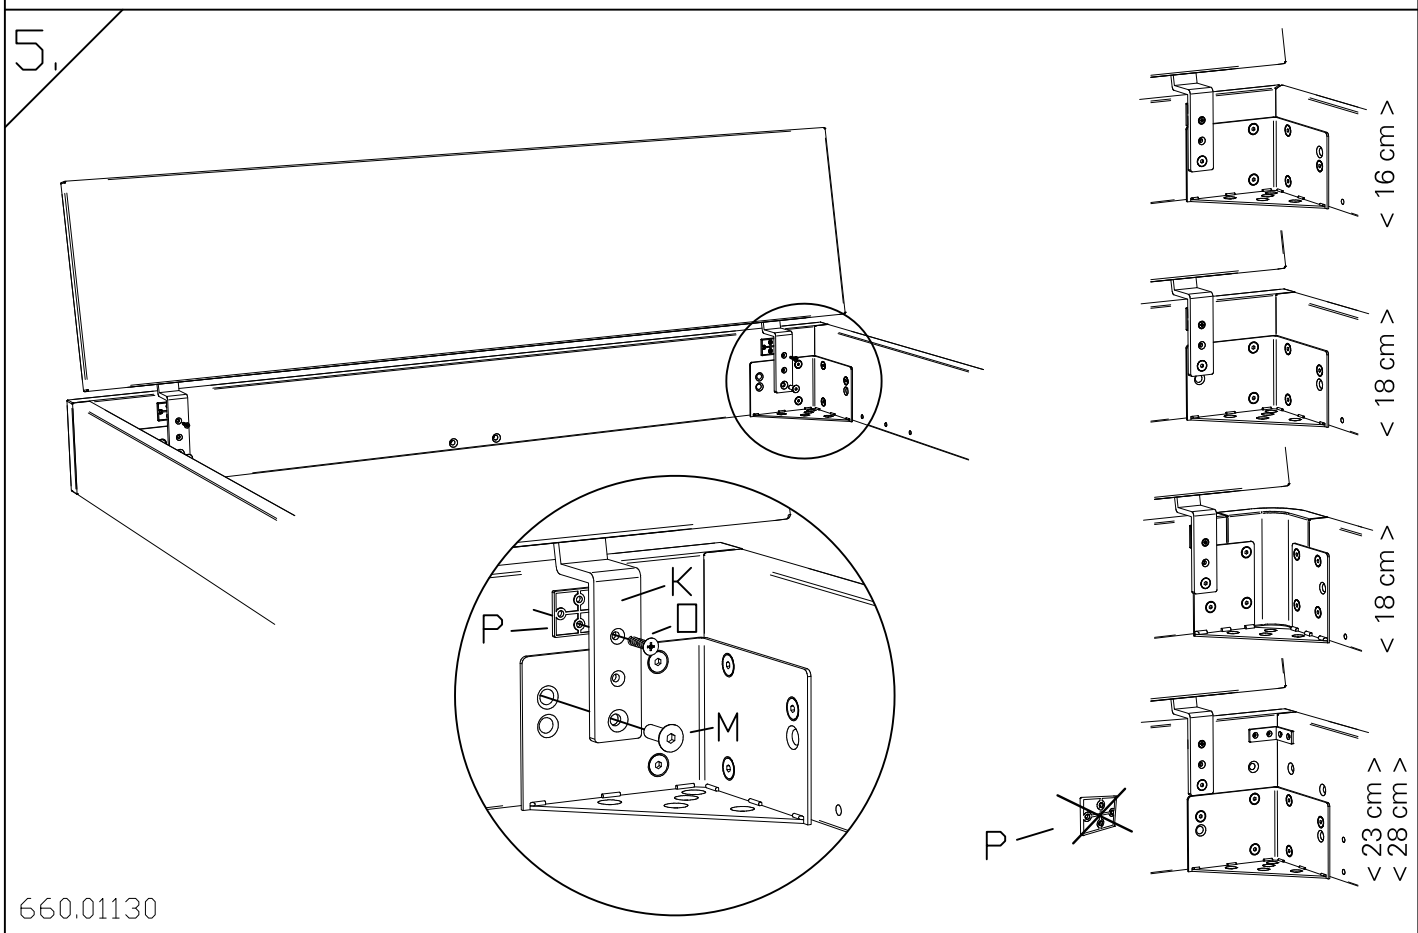

E x2

630.09942

Z x1

631.10000

1.

2.

<p>J x1</p> 	<p>K x2</p>  <p>790.006</p>	<p>L x4 Ø5x25</p>  <p>631.16500</p>	<p>M x2 M8x25</p>  <p>631.10600</p>	<p>□ x2 Ø5x25</p>  <p>631.32100</p>
---	---	--	--	--

zusätzlich bei Breiten ab 160cm
 additional for widths from 160cm
 à partir des dimensions 160cm
 a partire della misura 160cm

Q x2  790.023	R x2  746.997	D x6  631.872
--	--	--

zusätzlich bei Fusshöhen 25
 additional for feed height 25
 en plus pour les hauteur de pieds 25
 supporti addizionali per piedi di 25

25cm = 5cm Adapter