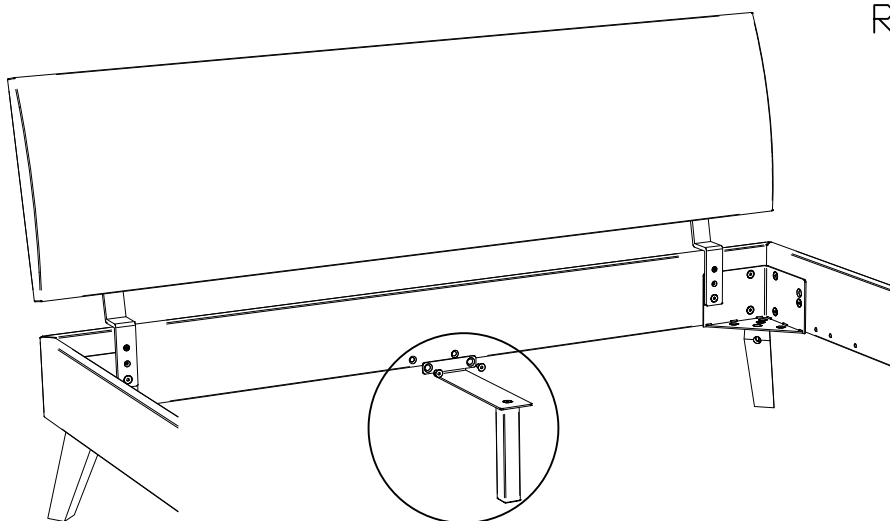

E x2

630.09942

Z x1

631.10000

1.

2.

<p>J x1</p> 	<p>K x2</p>  <p>790.006</p>	<p>L x4 Ø5x25</p>  <p>631.16500</p>	<p>M x2 M8x25</p>  <p>631.10600</p>	<p>□ x2 Ø5x25</p>  <p>631.32100</p>
---	---	--	--	--

zusätzlich bei Breiten ab 160cm
 additional for widths from 160cm
 à partir des dimensions 160cm
 a partire della misura 160cm

Q x2  790.023	R x2  746.997	D x6  631.872
--	--	--

zusätzlich bei Fusshöhen 25
 additional for feed height 25
 en plus pour les hauteur de pieds 25
 supporti addizionali per piedi di 25

25cm = 5cm Adapter