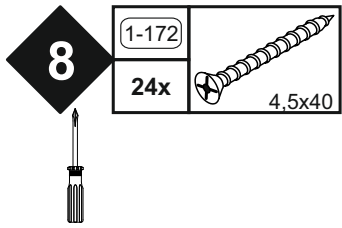

## Beutel 3/4

1-122		2-174	
8x	4x13	4x	

## Beutel 4/4

1-30		2-179	
4x	3x16	4x	

## Colli 1/1

<b>5</b>	1-30	1-172	1-355	6
	4x	3x16	4.5x40	4x
	2-179	5-130	LEIM	7
	4x	1x	M 6	

<b>6</b>	5-20	
	8x	

**9**

1-90		3,5x20
8x		
2-107		8x70
8x		

**10**

1-300-12		M 6x65
4x		

**12**

1-122		2-174	
8x	4x13	4x	