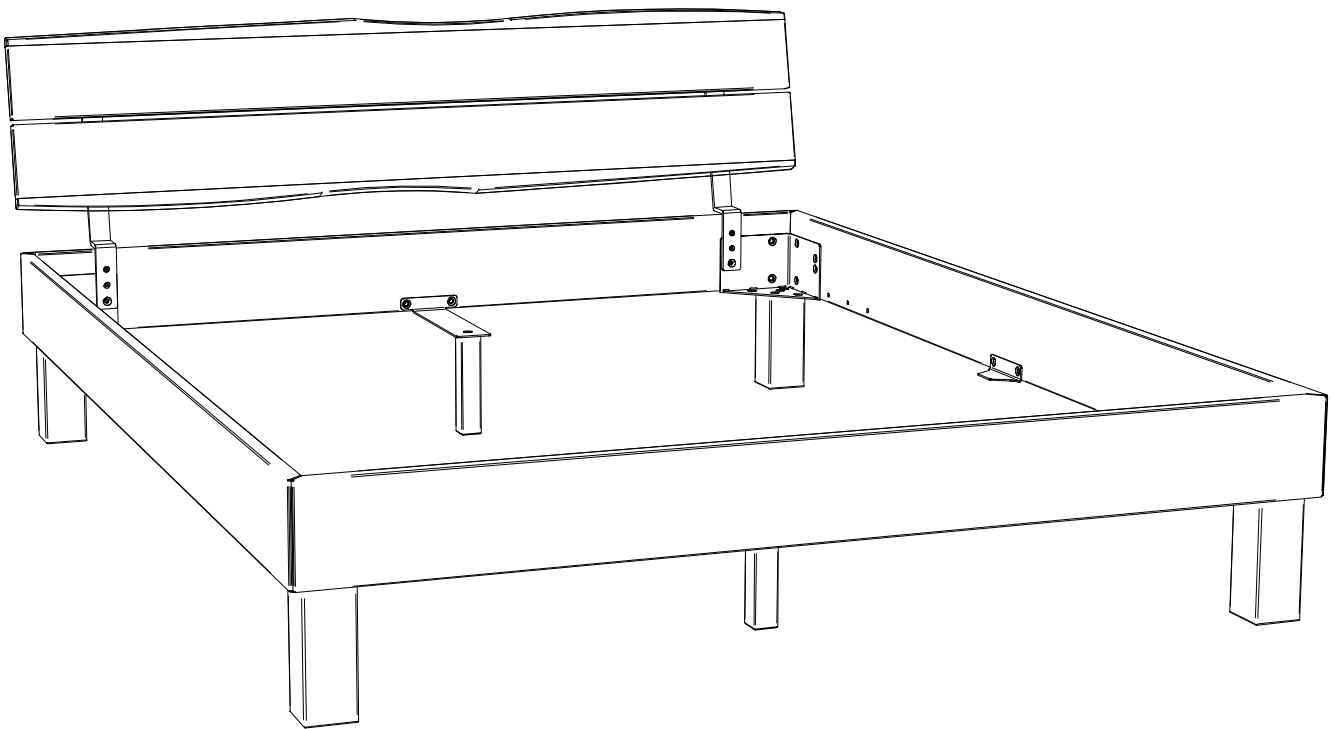

Renzetti

Benötigte Werkzeuge – Outils Nécessaires – Tools Required – Attrezzi Necessari