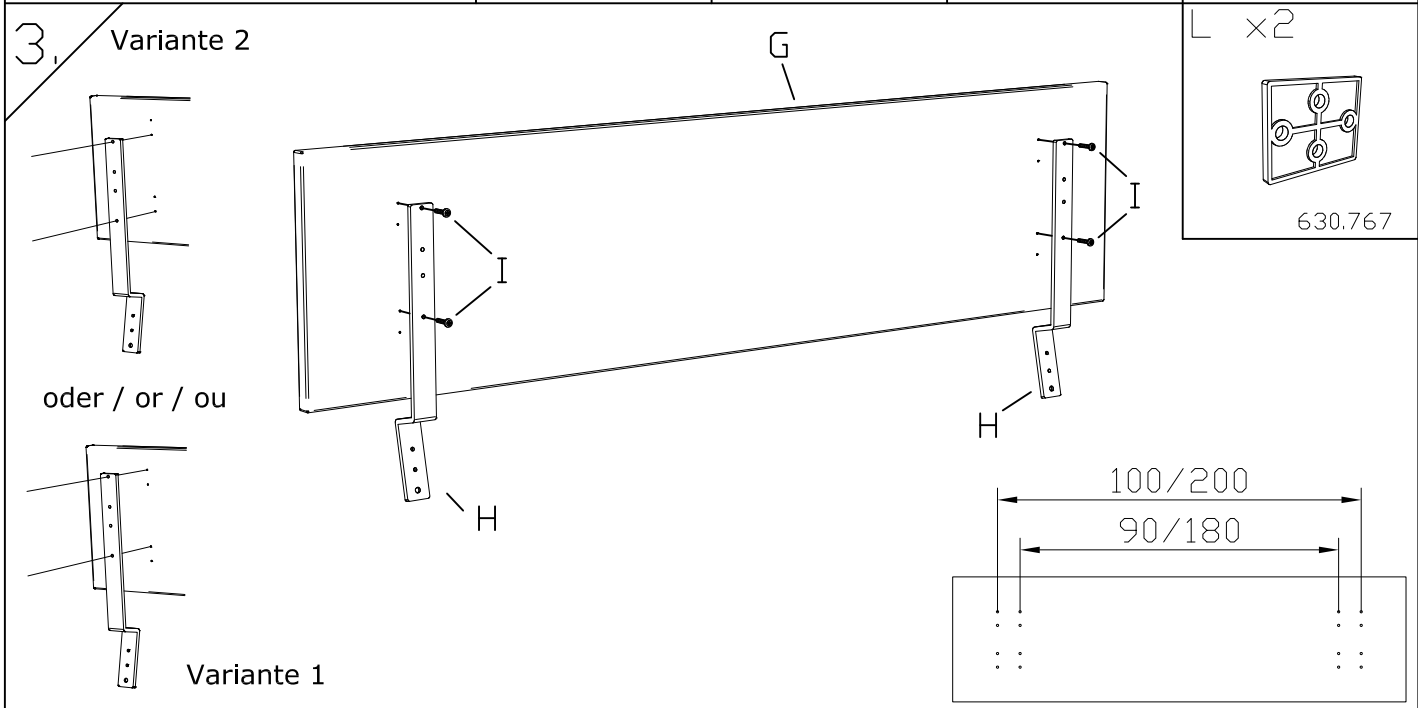

E x2

630.09942

Z x1

631.10000

1.

F ×4 	D ×4 M8×20  631.87200
------------------------------------------------------------------------------------------	-----------------------------------------------------------------------------------------------------------------

2.

<p>G x1</p> 	<p>H x2</p>  <p>790.010</p>	<p>I x4 Ø5x25</p>  <p>631.16500</p>	<p>J x2 M8x25</p>  <p>631.10600</p>	<p>K x2 Ø5x25</p>  <p>631.32100</p>
-----------------------------------------------------------------------------------------------	-------------------------------------------------------------------------------------------------------------	--------------------------------------------------------------------------------------------------------------------------	----------------------------------------------------------------------------------------------------------------------------	----------------------------------------------------------------------------------------------------------------------------

bei Breiten ab 160cm
for widths from 160cm
à partir des dimensions 160cm
della misura 160cm

M x2

790.023

N x2

D x6
M8x20

631.87200