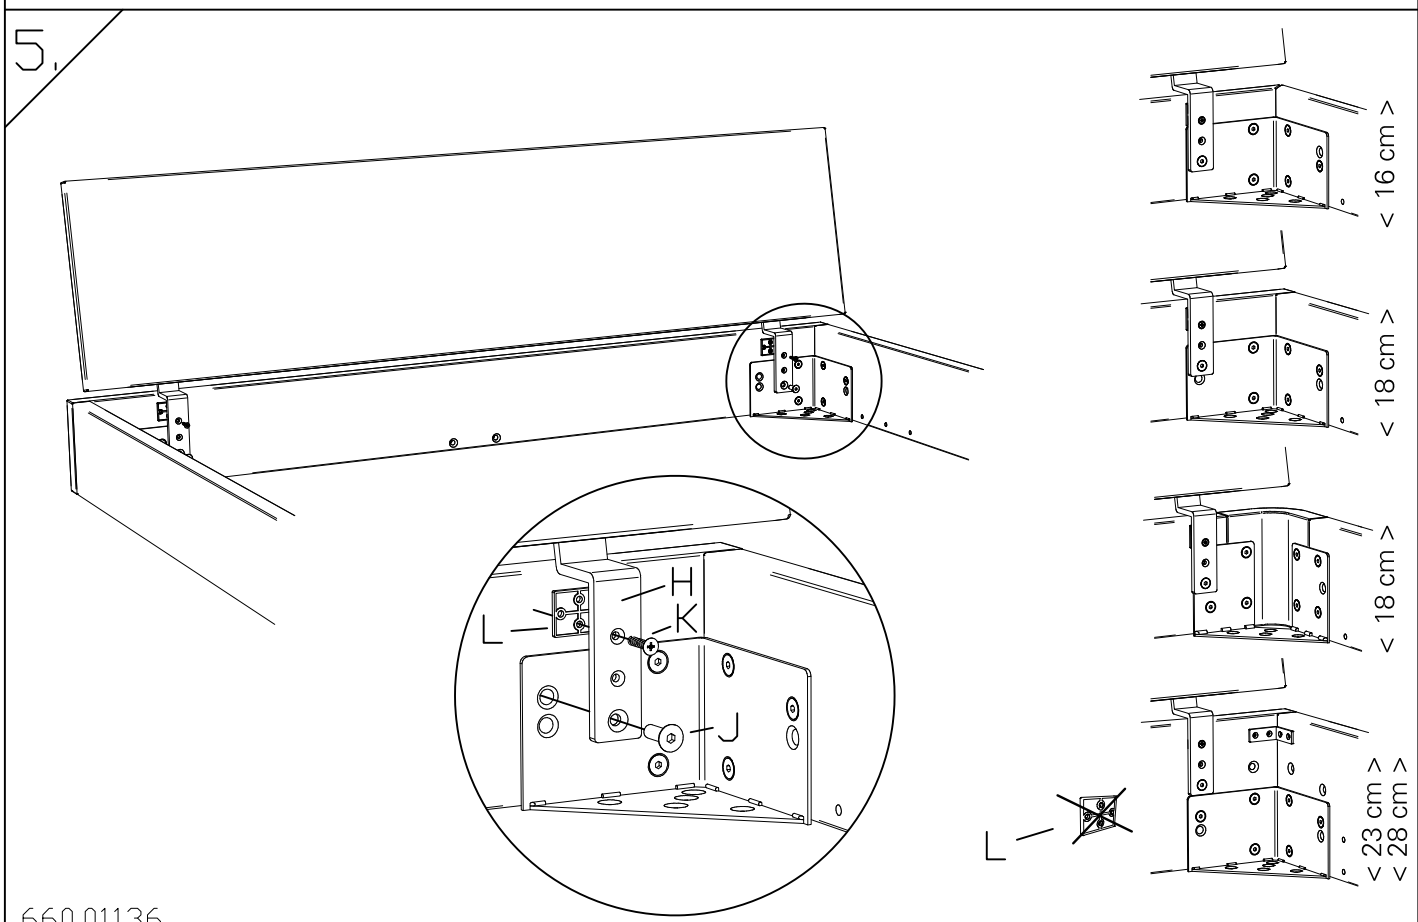

E x2

630.09942

Z x1

631.10000

1.

F ×4 	D ×4 M8×20  631.87200
------------------------------------------------------------------------------------------	-----------------------------------------------------------------------------------------------------------------

2.

<p>G x1</p> 	<p>H x2</p>  <p>790.010</p>	<p>I x4 Ø5x25</p>  <p>631.16500</p>	<p>J x2 M8x25</p>  <p>631.10600</p>	<p>K x2 Ø5x25</p>  <p>631.32100</p>
-----------------------------------------------------------------------------------------------	-------------------------------------------------------------------------------------------------------------	--------------------------------------------------------------------------------------------------------------------------	----------------------------------------------------------------------------------------------------------------------------	----------------------------------------------------------------------------------------------------------------------------

bei Breiten ab 160cm
for widths from 160cm
à partir des dimensions 160cm
della misura 160cm

M x2

790.023

N x2

D x6
M8x20

631.87200