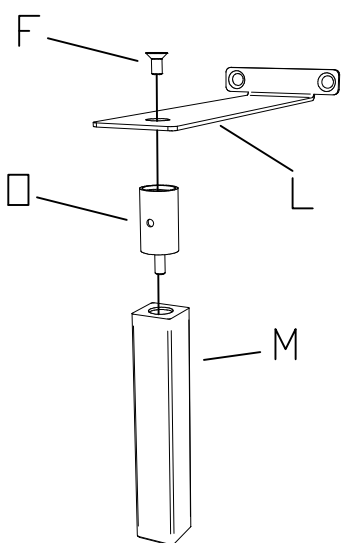

3.

4.

K x2

F x4

631.872

5.

zusätzlich bei Breiten ab 160cm
additional for widths from 160cm
à partir des dimensions 160cm
a partire della misura 160cm

L x2

790.023

M x2

F x6

631.872

660.01263

zusätzlich bei Fushöhe 25cm
additional for feed height 25cm
en plus pour les hauteur de pieds 25cm
supporti addizionali per piedi di 25cm

L x2

790.023

M x2

F x6

631.872

□ x2

793.290

<p>P x1</p> 	<p>Q x2</p>  <p>790.006</p>	<p>R x4 Ø5x25</p>  <p>631.16500</p>	<p>S x2 M8x25</p>  <p>631.10600</p>	<p>T x2 Ø5x25</p>  <p>631.32100</p>
---	--	--	--	--