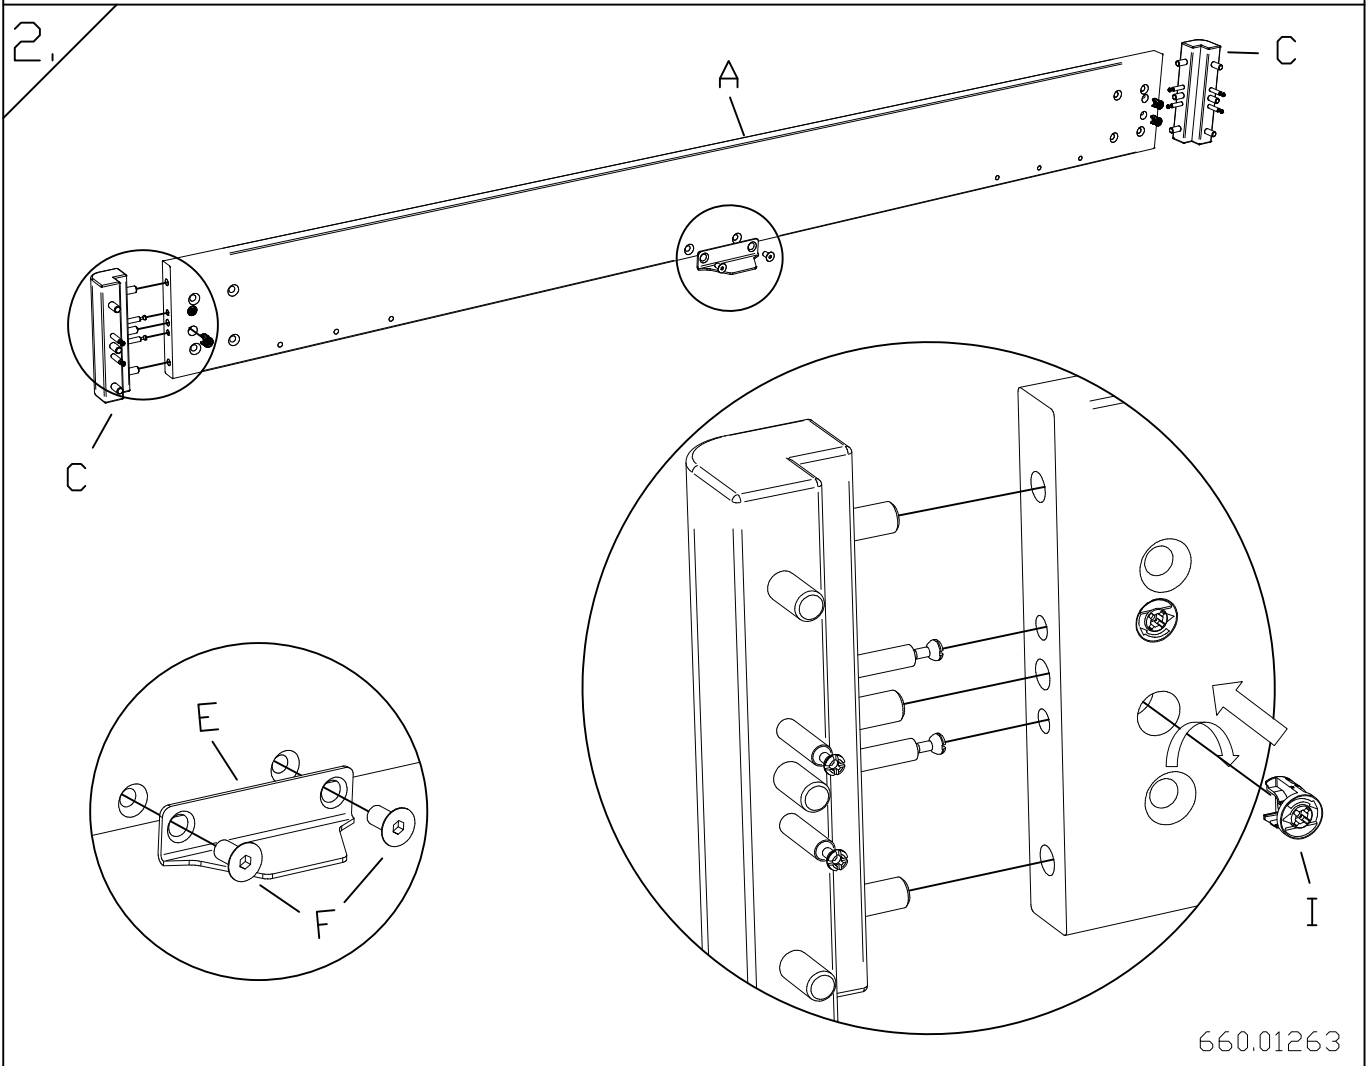

3.

4.

K x2

F x4

631.872

5.

zusätzlich bei Breiten ab 160cm
additional for widths from 160cm
à partir des dimensions 160cm
a partire della misura 160cm

L x2

790.023

M x2

F x6

631.872

660.01263

zusätzlich bei Fushöhe 25cm
additional for feed height 25cm
en plus pour les hauteur de pieds 25cm
supporti addizionali per piedi di 25cm

L x2

790.023

M x2

F x6

631.872

□ x2

793.290

<p>P x1</p> 	<p>Q x2</p>  <p>790.006</p>	<p>R x4 Ø5x25</p>  <p>631.16500</p>	<p>S x2 M8x25</p>  <p>631.10600</p>	<p>T x2 Ø5x25</p>  <p>631.32100</p>
---	--	--	--	--