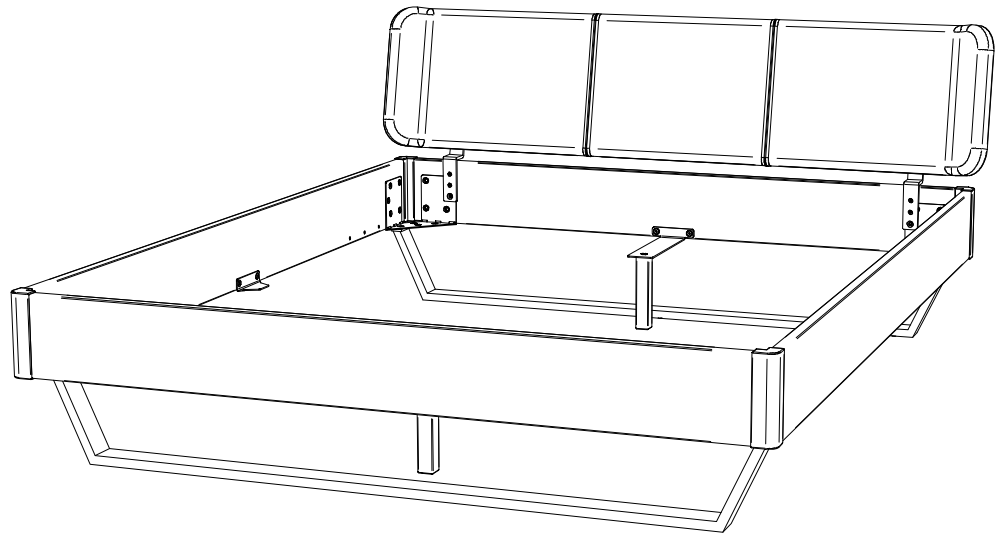

Montieri & Tresali

Benötigte Werkzeuge – Outils Nécessaires – Tools Required – Attrezzi Necessari