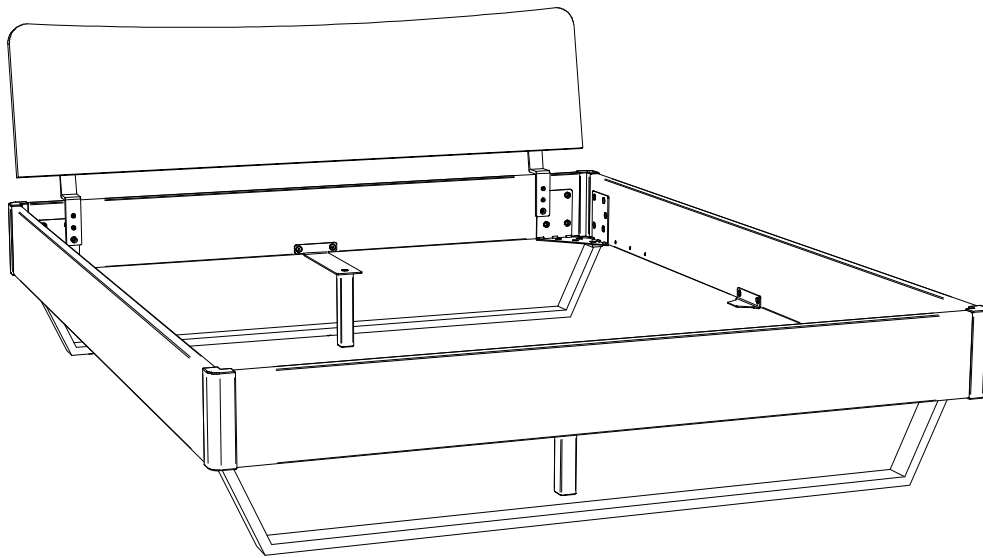

Montieri & Tresali

Benötigte Werkzeuge – Outils Nécessaires – Tools Required – Attrezzi Necessari