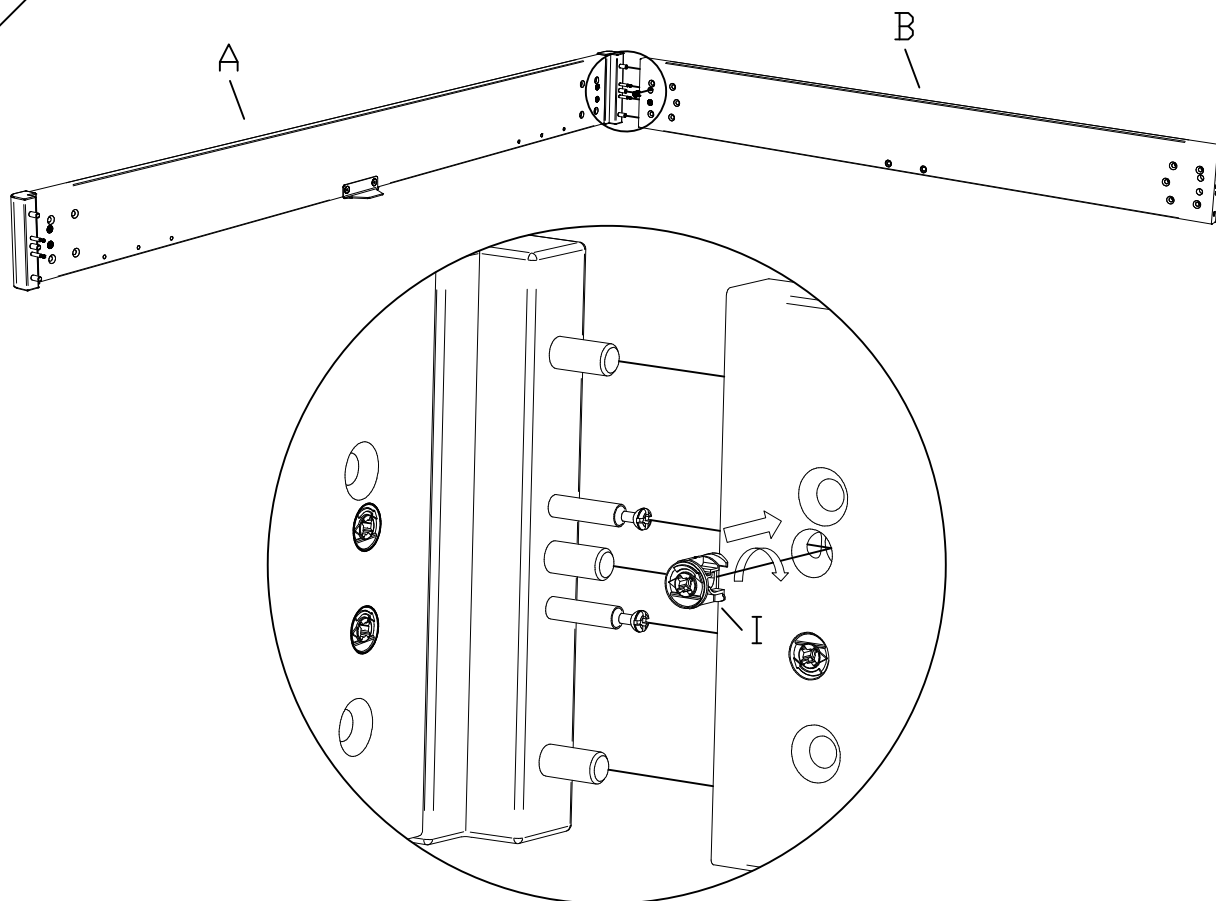

3.

4.

K x2

F x4

631.872

5.

zusätzlich bei Breiten ab 160cm
additional for widths from 160cm
à partir des dimensions 160cm
a partire della misura 160cm

L x2

790.023

M x2

F x6

631.872

660.01263

zusätzlich bei Fushöhe 25cm
additional for feed height 25cm
en plus pour les hauteur de pieds 25cm
supporti addizionali per piedi di 25cm

L x2

790.023

M x2

F x6

631.872

□ x2

793.290

<p>P x1</p> 	<p>Q x2</p>  <p>790.006</p>	<p>R x4 Ø5x25</p>  <p>631.16500</p>	<p>S x2 M8x25</p>  <p>631.10600</p>	<p>T x2 Ø5x25</p>  <p>631.32100</p>
---	--	--	--	--