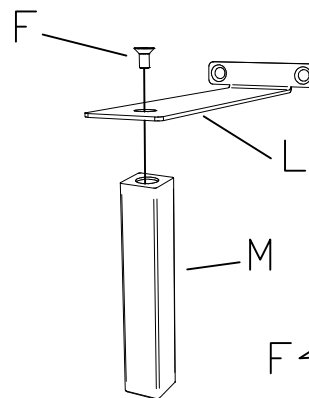

3.

4.

K x2

F x4

631.872

5.

zusätzlich bei Breiten ab 160cm
additional for widths from 160cm
à partir des dimensions 160cm
a partire della misura 160cm

L x2

790.023

M x2

F x6

631.872

660.01263

zusätzlich bei Fushöhe 25cm
additional for feed height 25cm
en plus pour les hauteur de pieds 25cm
supporti addizionali per piedi di 25cm

L x2

790.023

M x2

F x6

631.872

□ x2

793.290

<p>P x1</p> 	<p>Q x2</p>  <p>790.006</p>	<p>R x4 Ø5x25</p>  <p>631.16500</p>	<p>S x2 M8x25</p>  <p>631.10600</p>	<p>T x2 Ø5x25</p>  <p>631.32100</p>
---	--	--	--	--