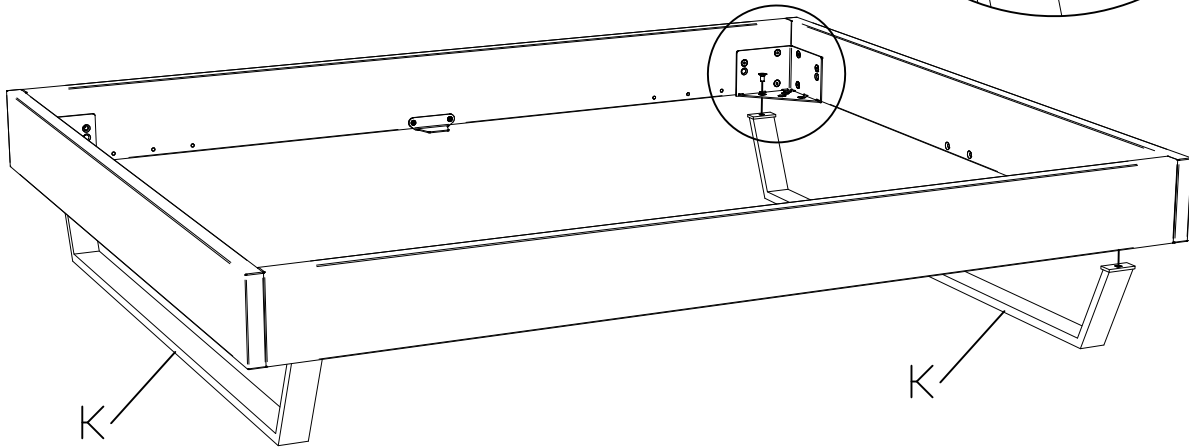

3.

4.

K x2

F x4

631.872

5.

zusätzlich bei Breiten ab 160cm
additional for widths from 160cm
à partir des dimensions 160cm
a partire della misura 160cm

L x2

790.023

M x2

F x6

631.872

660.01263

zusätzlich bei Fushöhe 25cm
additional for feed height 25cm
en plus pour les hauteur de pieds 25cm
supporti addizionali per piedi di 25cm

L x2

790.023