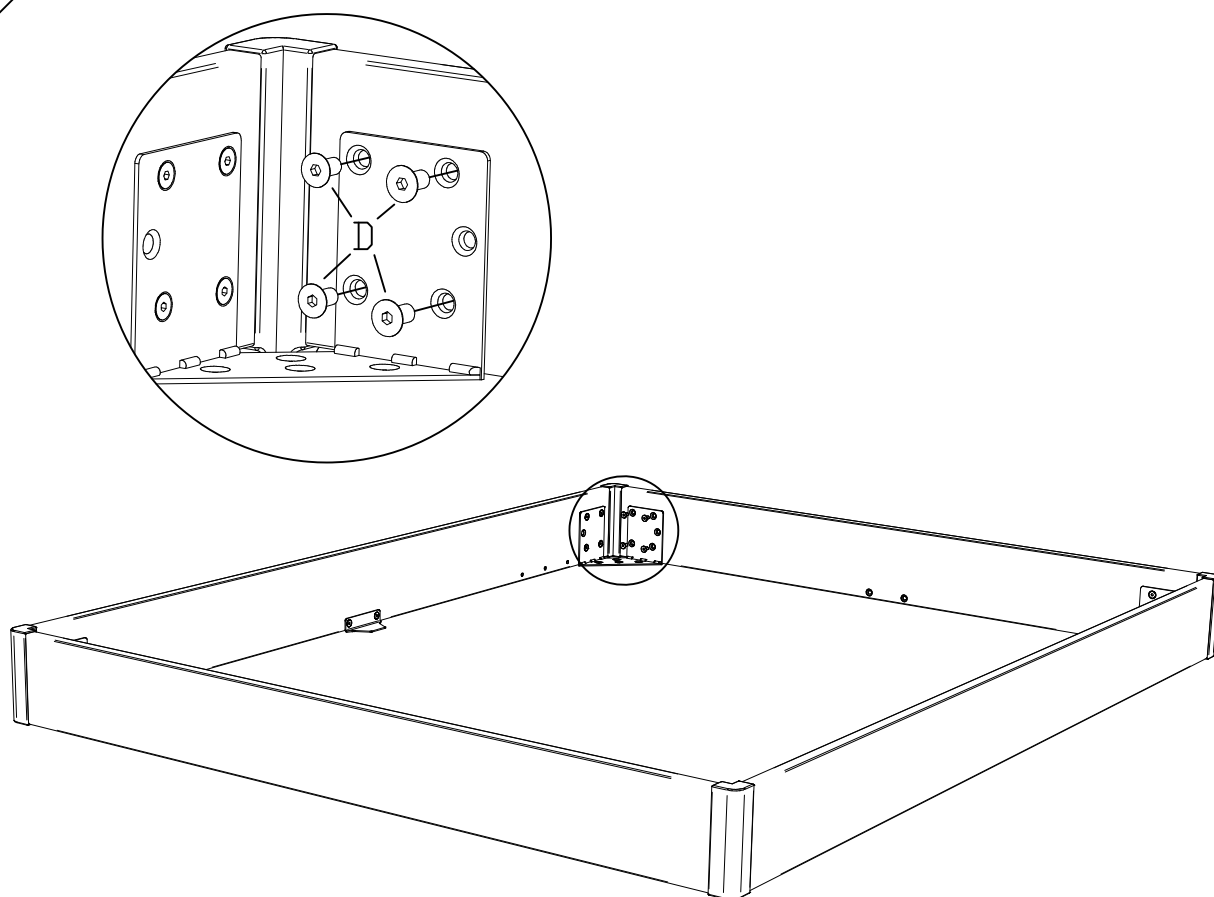

3.

4.

K x2

F x4

631.872

5.

zusätzlich bei Breiten ab 160cm
additional for widths from 160cm
à partir des dimensions 160cm
a partire della misura 160cm

L x2

790.023

M x2

F x6

631.872

660.01263

zusätzlich bei Fushöhe 25cm
additional for feed height 25cm
en plus pour les hauteur de pieds 25cm
supporti addizionali per piedi di 25cm

L x2

790.023