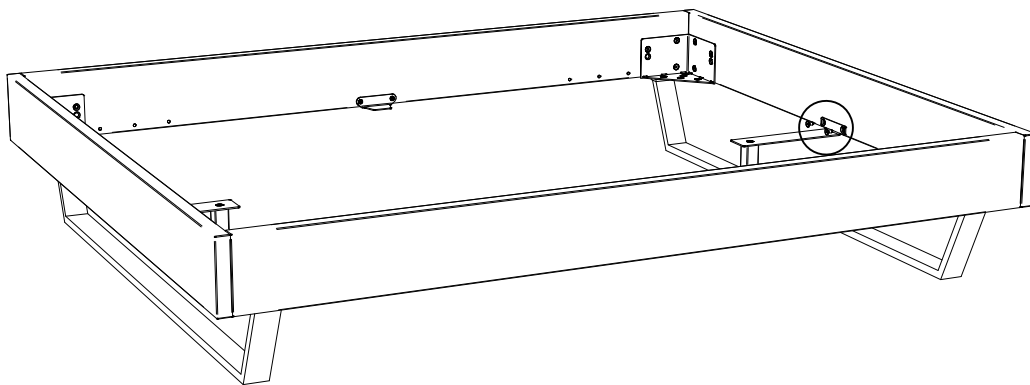

1.

2.

H x2

F x4

631.872

3.

zusätzlich bei Breiten ab 160cm
 additional for widths from 160cm
 à partir des dimensions 160cm
 a partire della misura 160cm

I x2

790.023

K x2

F x6

631.872

zusätzlich bei Fusshöhe 25cm
 additional for feed height 25cm
 en plus pour les hauteur de pieds 25cm
 supporti addizionali per piedi di 25cm

I x2

790.023

K x2