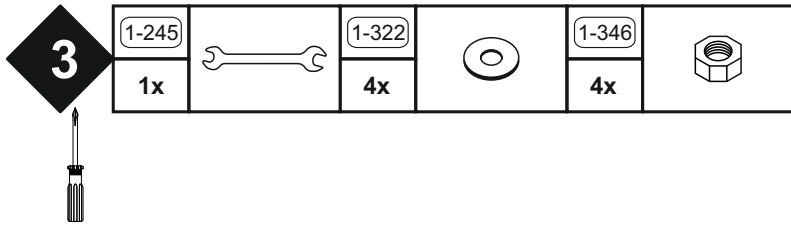

# Beutel 1/1

1-175		1-245		1-322		1-346	
16x	4,5x60	1x		4x		4x	

L = 20 mm

# Colli 1/1

1 4x  
72 x 72

2 4x  
M 8 x 720 mm

3 4x  
728 x 90

**Bitte beachten:  
Der Folienstoß  
muss nach innen  
zeigen.**