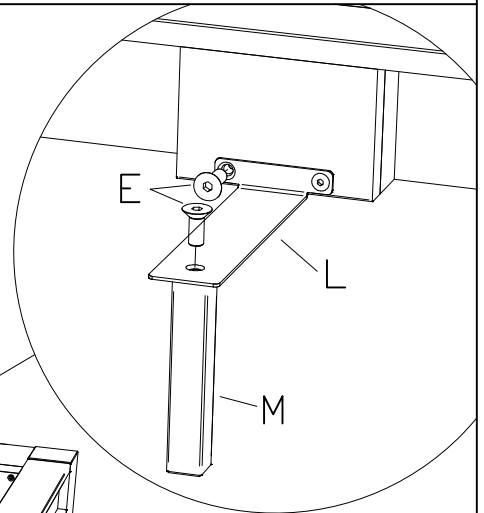

L x2

790.023

M x2

747.997

E x6

631.872

zusätzlich bei Fusshöhe 25
additional for feed height 25cm
en plus pour les hauteur de pieds 25cm
supporti addizionali per piedi di 25cm

25cm = 5cm Adapter

Ø5x25

631.321

R x6

Ø4x16

631.133

S x2

630.767

5.