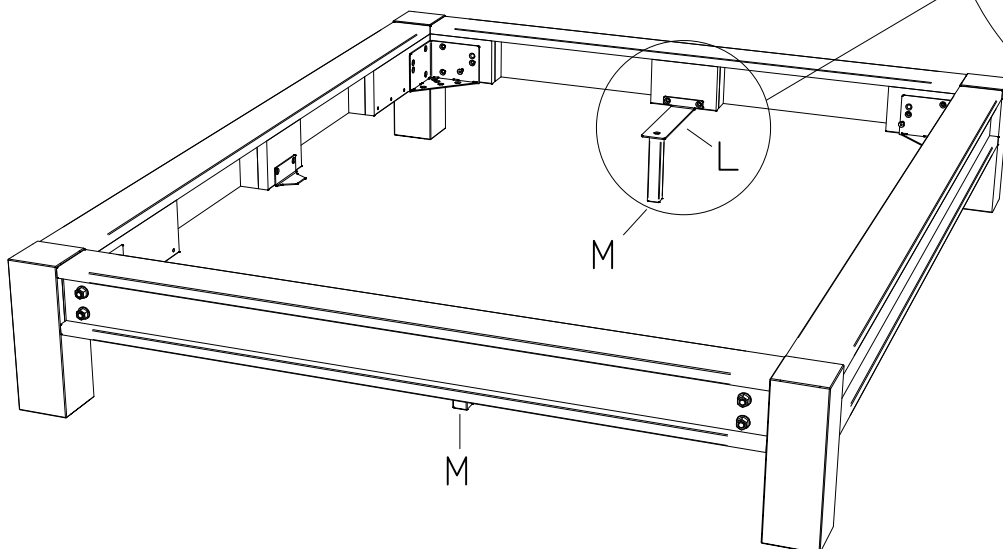

L x2

790.023

M x2

747.997

E x6

631.872

zusätzlich bei Fusshöhe 25
additional for feed height 25cm
en plus pour les hauteur de pieds 25cm
supporti addizionali per piedi di 25cm

25cm = 5cm Adapter

Ø5x25

631.321

R x6

Ø4x16

631.133

S x2

630.767

5.