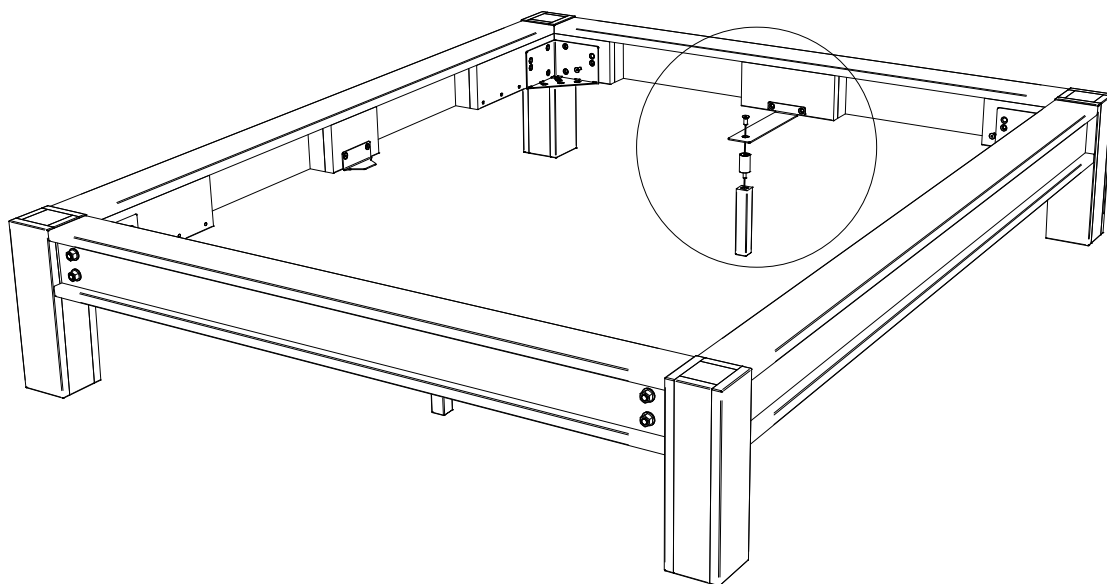

zusätzlich bei Fusshöhe 25
additional for feed height 25cm
en plus pour les hauteur de pieds 25cm
supporti addizionali per piedi di 25cm

25cm = 5cm Adapter

793.290