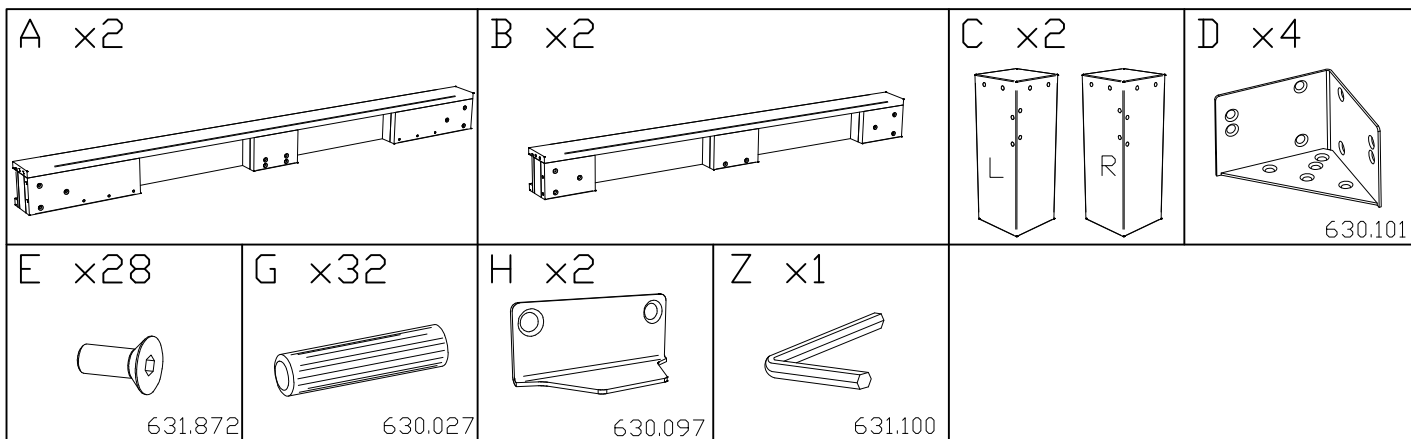

San Sebastian

Benötigte Werkzeuge – Outils Nécessaires – Tools Required – Attrezzi Necessari

4.

zusätzlich bei Breiten ab 160cm
 additional for widths from 160cm
 à partir des dimensions 160cm
 a partire della misura 160cm

L x2

790.023

M x2

747.997

E x6

631.872

zusätzlich bei Fusshöhe 25
additional for feed height 25cm
en plus pour les hauteur de pieds 25cm
supporti addizionali per piedi di 25cm

25cm = 5cm Adapter

Ø5x25

631.321

R x6

Ø4x16

631.133

S x2

630.767

5.