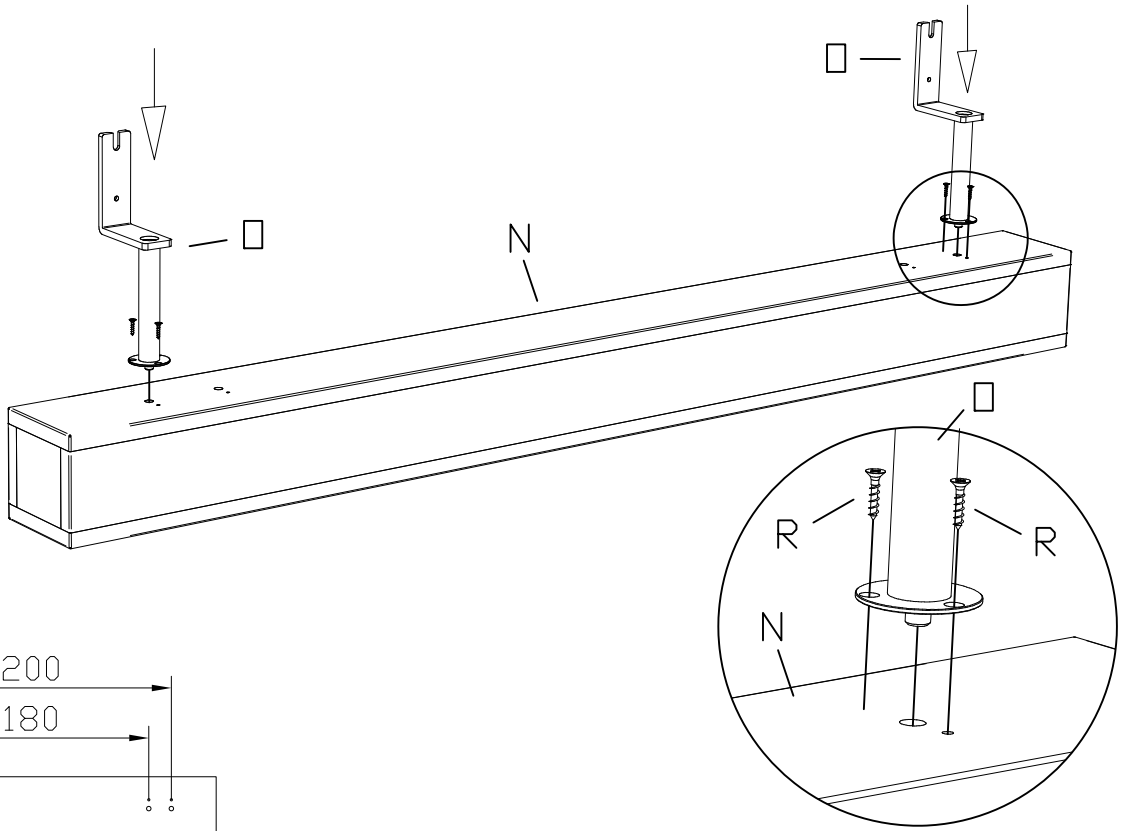

L x2

790.023

M x2

747.997

E x6

631.872

zusätzlich bei Fusshöhe 25
additional for feed height 25cm
en plus pour les hauteur de pieds 25cm
supporti addizionali per piedi di 25cm

25cm = 5cm Adapter

Ø5x25

631.321

R x6

Ø4x16

631.133

S x2

630.767

5.