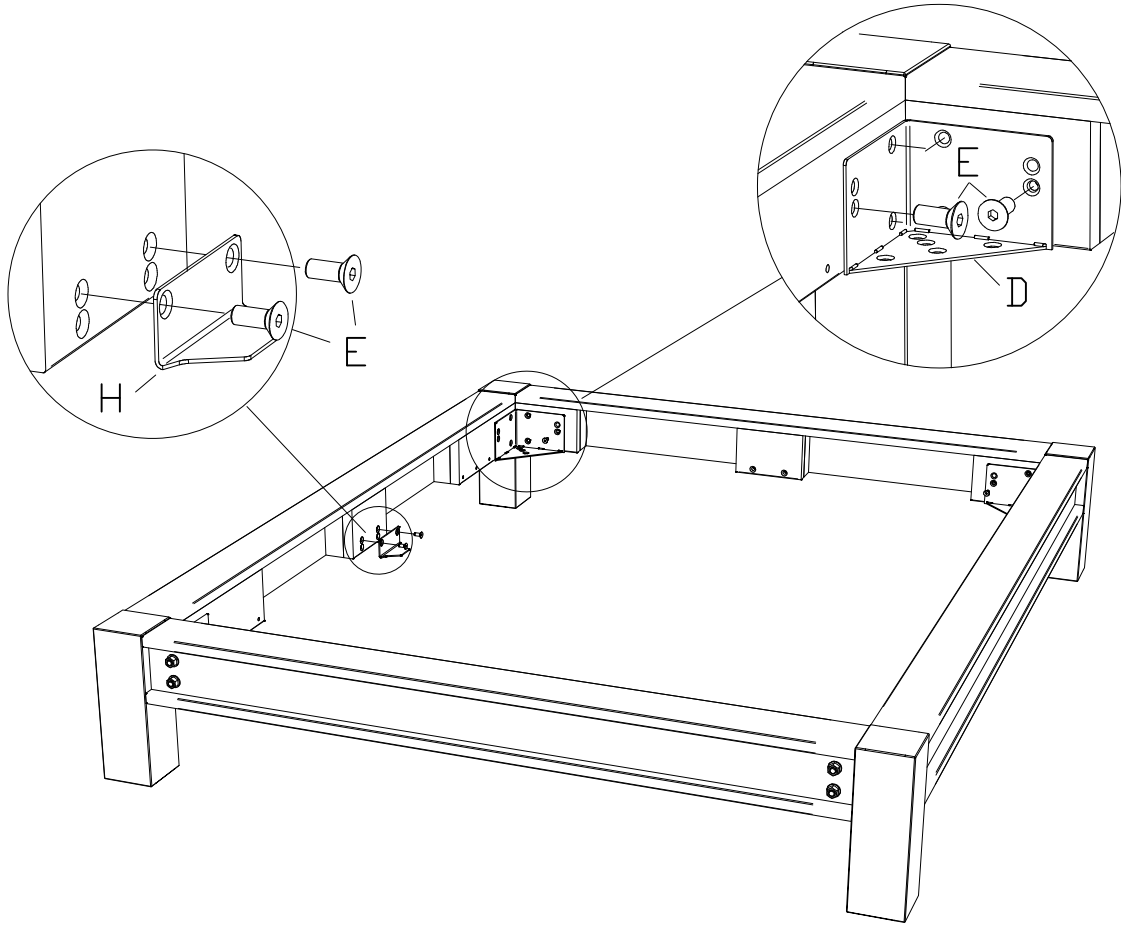

San Sebastian

Benötigte Werkzeuge – Outils Nécessaires – Tools Required – Attrezzi Necessari

4.

zusätzlich bei Breiten ab 160cm
 additional for widths from 160cm
 à partir des dimensions 160cm
 a partire della misura 160cm

L x2

790.023

M x2

747.997

E x6

631.872

zusätzlich bei Fusshöhe 25
additional for feed height 25cm
en plus pour les hauteur de pieds 25cm
supporti addizionali per piedi di 25cm

25cm = 5cm Adapter

Ø5x25

631.321

R x6

Ø4x16

631.133

S x2

630.767

5.