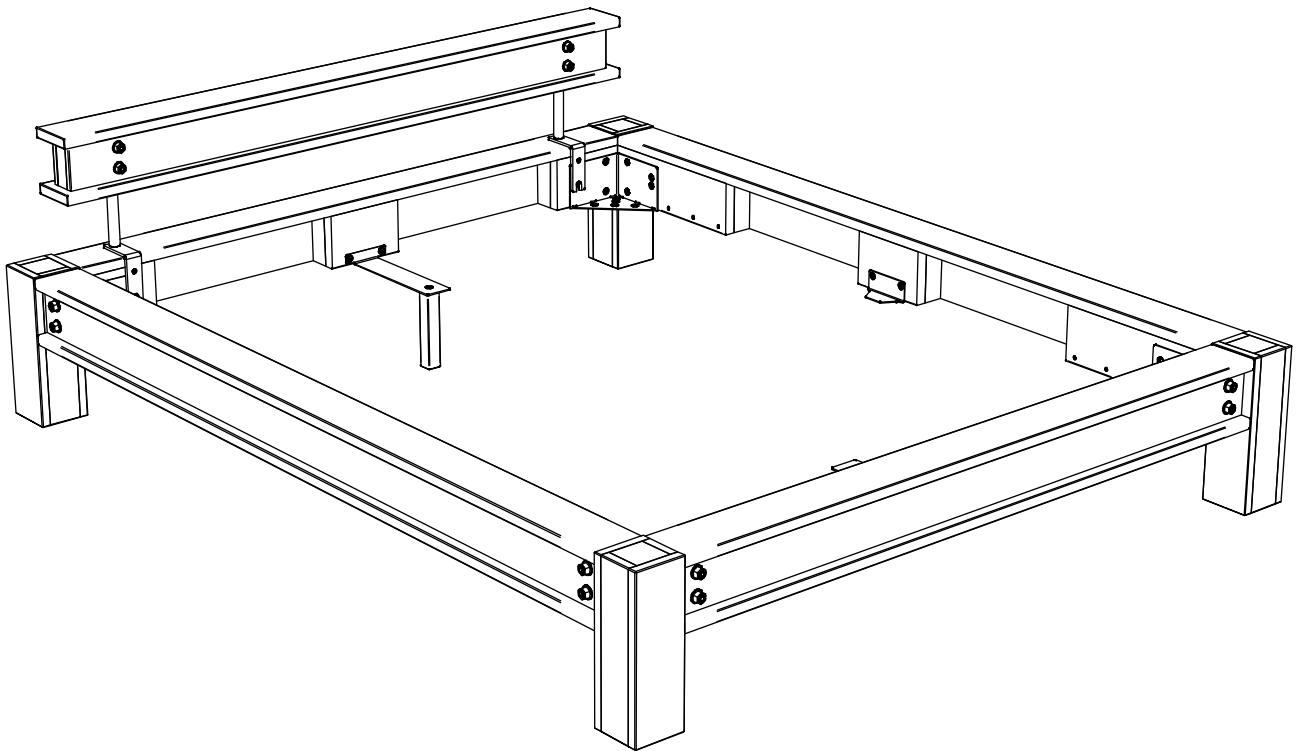

San Sebastian

Benötigte Werkzeuge – Outils Nécessaires – Tools Required – Attrezzi Necessari

4.

zusätzlich bei Breiten ab 160cm
 additional for widths from 160cm
 à partir des dimensions 160cm
 a partire della misura 160cm

L x2

790.023

M x2

747.997

E x6

631.872

zusätzlich bei Fusshöhe 25
additional for feed height 25cm
en plus pour les hauteur de pieds 25cm
supporti addizionali per piedi di 25cm

25cm = 5cm Adapter

Ø5x25

631.321

R x6

Ø4x16

631.133

S x2

630.767

5.