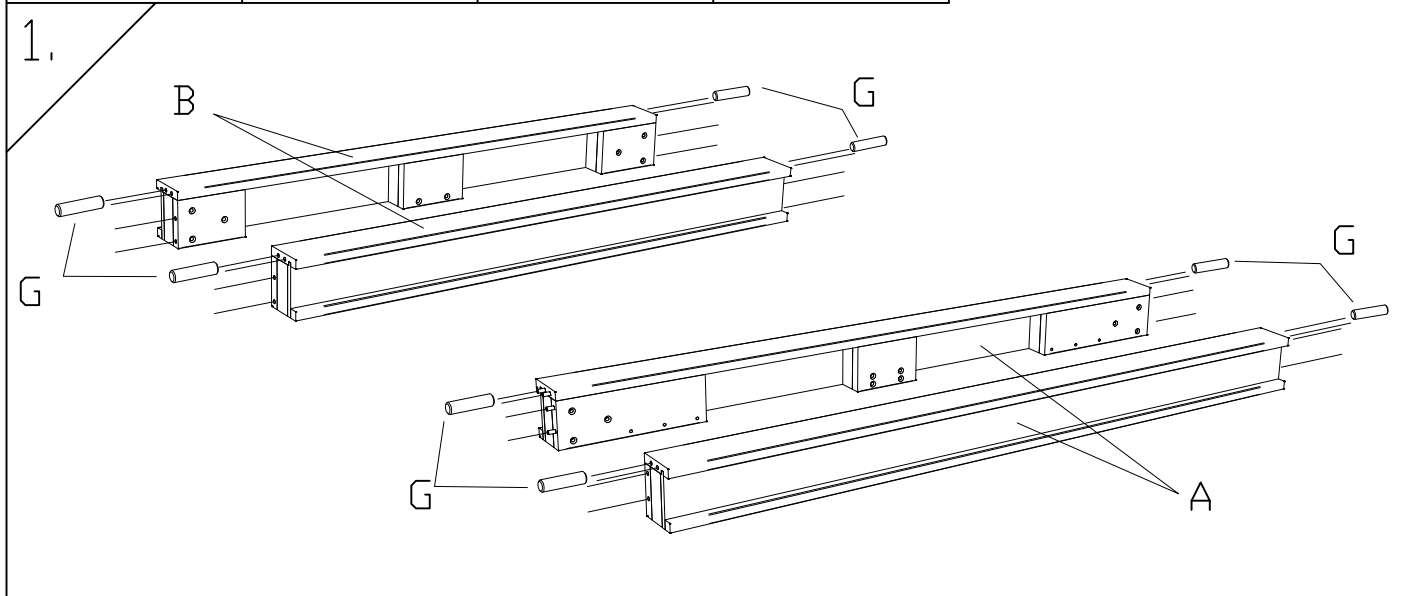

San Sebastian

Benötigte Werkzeuge – Outils Nécessaires – Tools Required – Attrezzi Necessari

4.

zusätzlich bei Breiten ab 160cm
 additional for widths from 160cm
 à partir des dimensions 160cm
 a partire della misura 160cm

L x2

790.023

M x2

747.997

E x6

631.872

zusätzlich bei Fusshöhe 25
additional for feed height 25cm
en plus pour les hauteur de pieds 25cm
supporti addizionali per piedi di 25cm

25cm = 5cm Adapter

Ø5x25

631.321

R x6

Ø4x16

631.133

S x2

630.767

5.