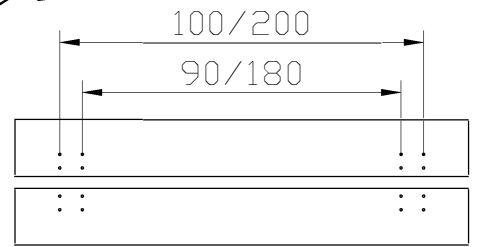

631.872

1.

zusätzlich bei Breiten ab 160cm
additional for widths from 160cm
à partir des dimensions 160cm
a partire della misura 160cm

G x2

790.023

H x2

D x6

631.872

4.

< 16 cm >

< 18 cm >

< 18 cm >

5.

< 16 cm >

< 18 cm >

< 18 cm >