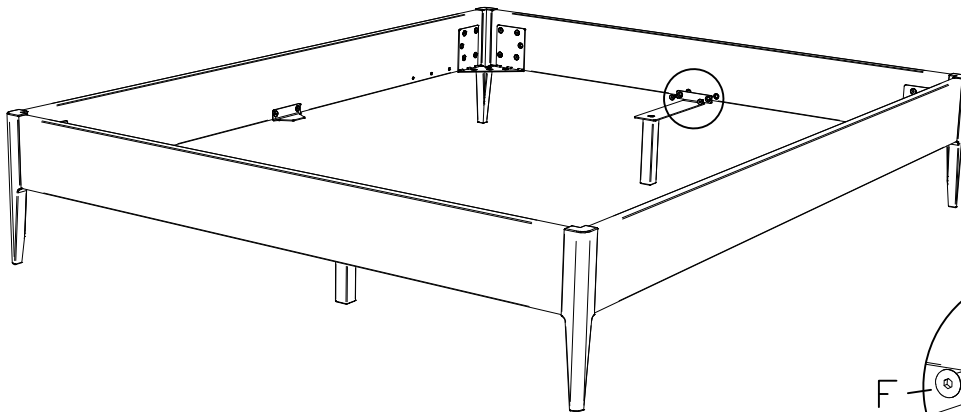

zusätzlich bei Breiten ab 160cm
additional for widths from 160cm
à partir des dimensions 160cm
a partire della misura 160cm

K x2

790.023

L x2

746.997

F x6

631.872

zusätzlich bei Fusshöhen 25
additional for feed height 25
en plus pour les hauteur de pieds 25
supporti addizionali per piedi di 25

25cm = 5cm Adapter

793.290

660.01269

<p>P x2</p> 	<p>Q x3</p> <p>Left Middle Right</p> 	<p>R x3</p>  <p>790.006</p>	<p>S x4</p> <p>Ø5x25</p>  <p>631.32100</p>	<p>T x8</p>  <p>631.04200</p>	
<p>U x8</p>  <p>631.04100</p>	<p>V x2</p> <p>M8x25</p>  <p>631.10600</p>	<p>W x16</p> <p>Ø10x40</p>  <p>630.02700</p>	<p>X x12</p> <p>Ø5x25</p>  <p>631.16500</p>	<p>Y x3</p>  <p>630.76716</p>	<p>Z x1</p> <p>SW5</p>  <p>631.10000</p>