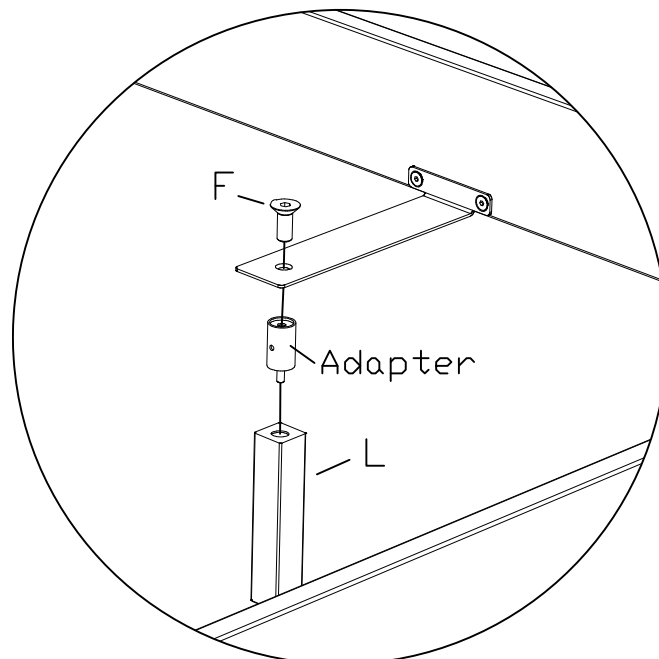

zusätzlich bei Breiten ab 160cm
additional for widths from 160cm
à partir des dimensions 160cm
a partire della misura 160cm

K x2

790.023

L x2

746.997

F x6

631.872

zusätzlich bei Fusshöhen 25
additional for feed height 25
en plus pour les hauteur de pieds 25
supporti addizionali per piedi di 25

25cm = 5cm Adapter

793.290

660.01269

<p>P x2</p> 	<p>Q x3</p> <p>Left Middle Right</p> 	<p>R x3</p>  <p>790.006</p>	<p>S x4</p> <p>Ø5x25</p>  <p>631.32100</p>	<p>T x8</p>  <p>631.04200</p>	
<p>U x8</p>  <p>631.04100</p>	<p>V x2</p> <p>M8x25</p>  <p>631.10600</p>	<p>W x16</p> <p>Ø10x40</p>  <p>630.02700</p>	<p>X x12</p> <p>Ø5x25</p>  <p>631.16500</p>	<p>Y x3</p>  <p>630.76716</p>	<p>Z x1</p> <p>SW5</p>  <p>631.10000</p>