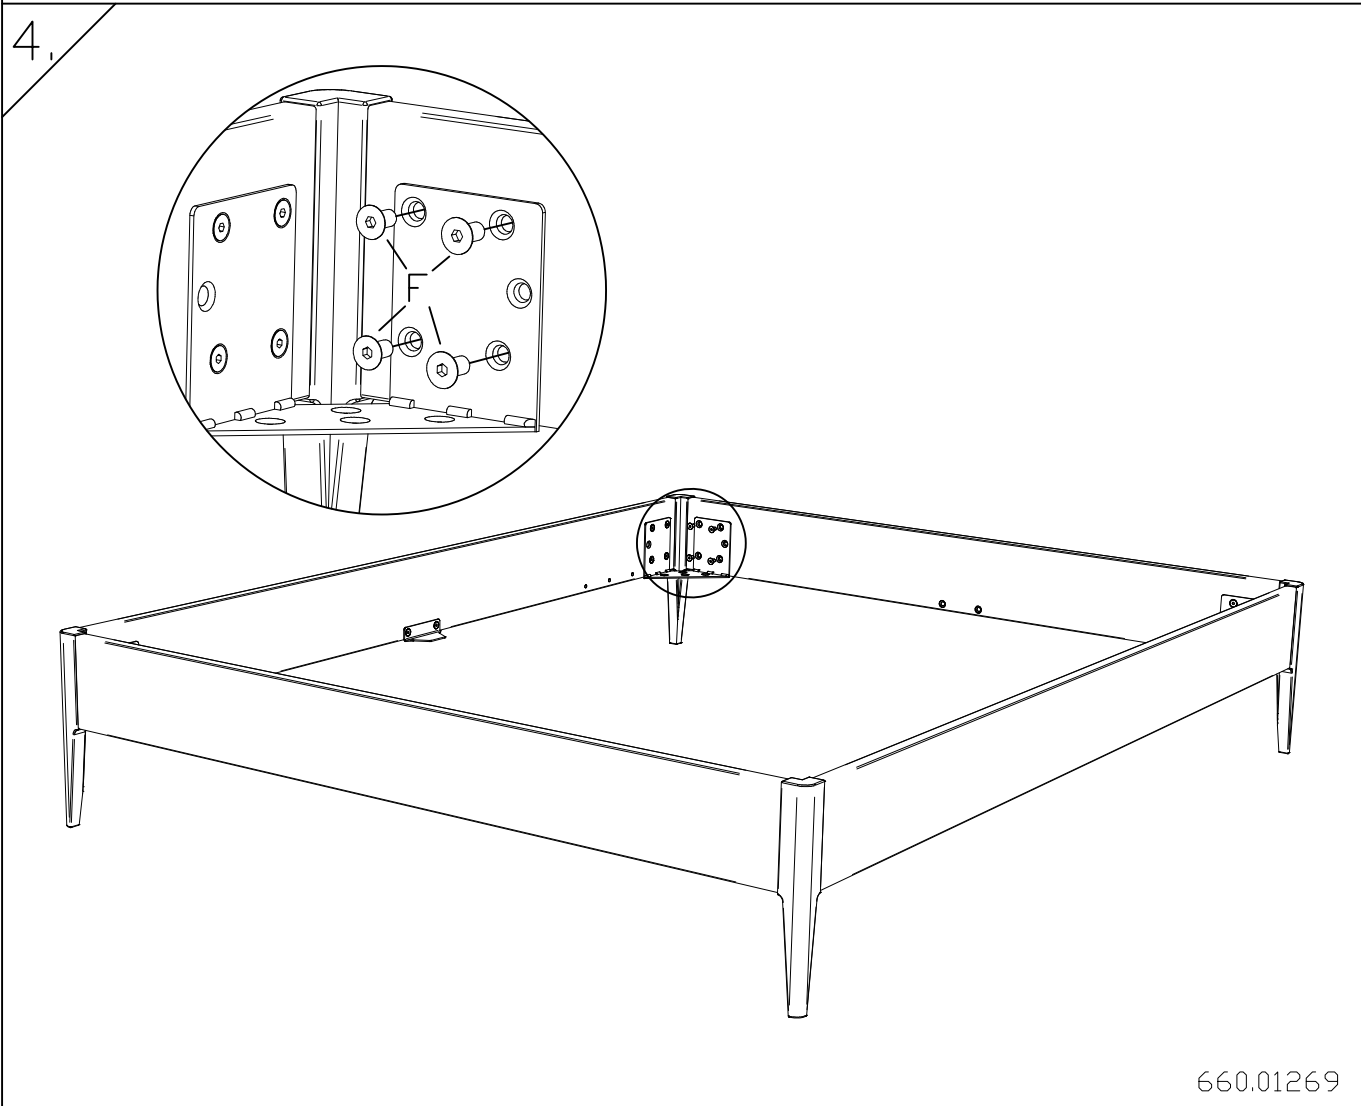

zusätzlich bei Breiten ab 160cm
additional for widths from 160cm
à partir des dimensions 160cm
a partire della misura 160cm

K x2

790.023

L x2

746.997

F x6

631.872

zusätzlich bei Fusshöhen 25
additional for feed height 25
en plus pour les hauteur de pieds 25
supporti addizionali per piedi di 25

25cm = 5cm Adapter

793.290

660.01269

<p>P x2</p> 	<p>Q x3</p> <p>Left Middle Right</p> 	<p>R x3</p>  <p>790.006</p>	<p>S x4</p> <p>Ø5x25</p>  <p>631.32100</p>	<p>T x8</p>  <p>631.04200</p>	
<p>U x8</p>  <p>631.04100</p>	<p>V x2</p> <p>M8x25</p>  <p>631.10600</p>	<p>W x16</p> <p>Ø10x40</p>  <p>630.02700</p>	<p>X x12</p> <p>Ø5x25</p>  <p>631.16500</p>	<p>Y x3</p>  <p>630.76716</p>	<p>Z x1</p> <p>SW5</p>  <p>631.10000</p>