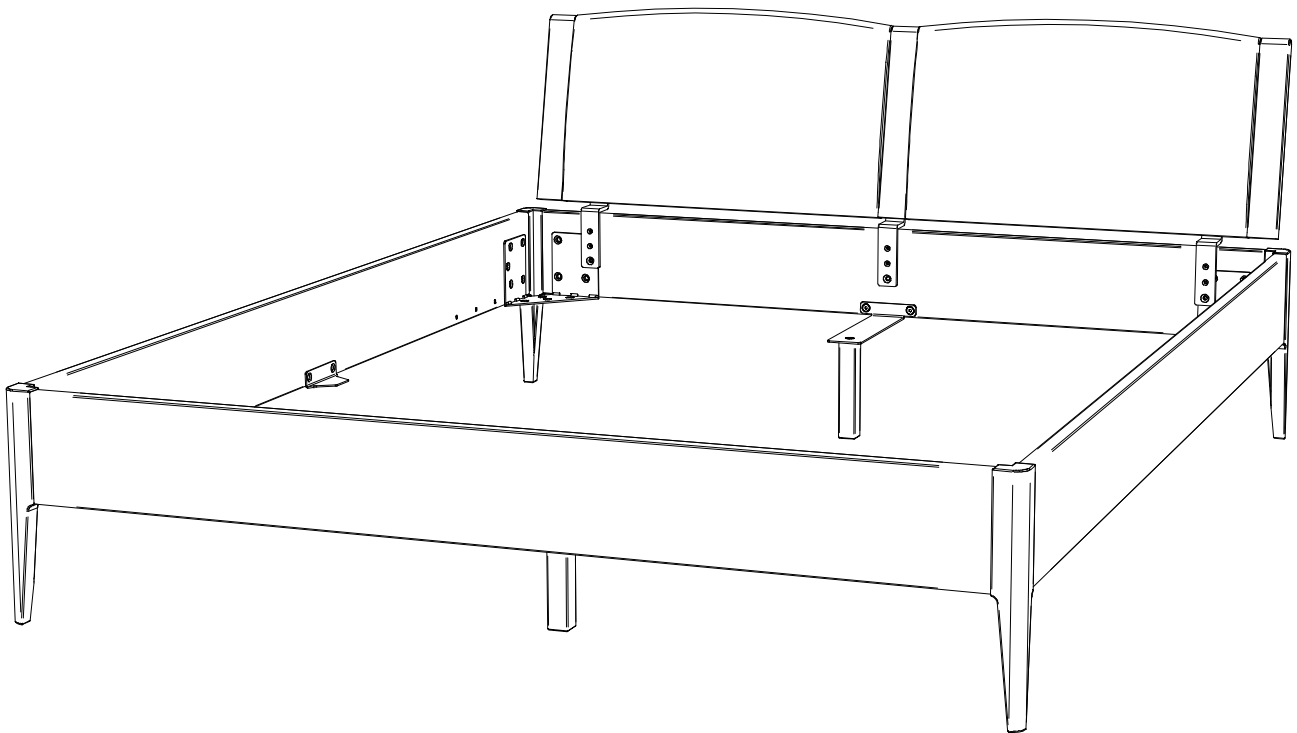

Pistoia

Benötigte Werkzeuge – Outils Nécessaires – Tools Required – Attrezzi Necessari