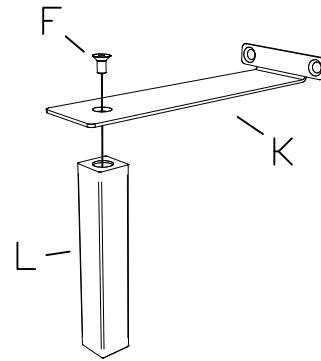

zusätzlich bei Breiten ab 160cm
additional for widths from 160cm
à partir des dimensions 160cm
a partire della misura 160cm

K x2

790.023

L x2

746.997

F x6

631.872

zusätzlich bei Fusshöhen 25
additional for feed height 25
en plus pour les hauteur de pieds 25
supporti addizionali per piedi di 25

25cm = 5cm Adapter

793.290

660.01269

<p>P x2</p> 	<p>Q x3</p> <p>Left Middle Right</p> 	<p>R x3</p>  <p>790.006</p>	<p>S x4</p> <p>Ø5x25</p>  <p>631.32100</p>	<p>T x8</p>  <p>631.04200</p>	
<p>U x8</p>  <p>631.04100</p>	<p>V x2</p> <p>M8x25</p>  <p>631.10600</p>	<p>W x16</p> <p>Ø10x40</p>  <p>630.02700</p>	<p>X x12</p> <p>Ø5x25</p>  <p>631.16500</p>	<p>Y x3</p>  <p>630.76716</p>	<p>Z x1</p> <p>SW5</p>  <p>631.10000</p>