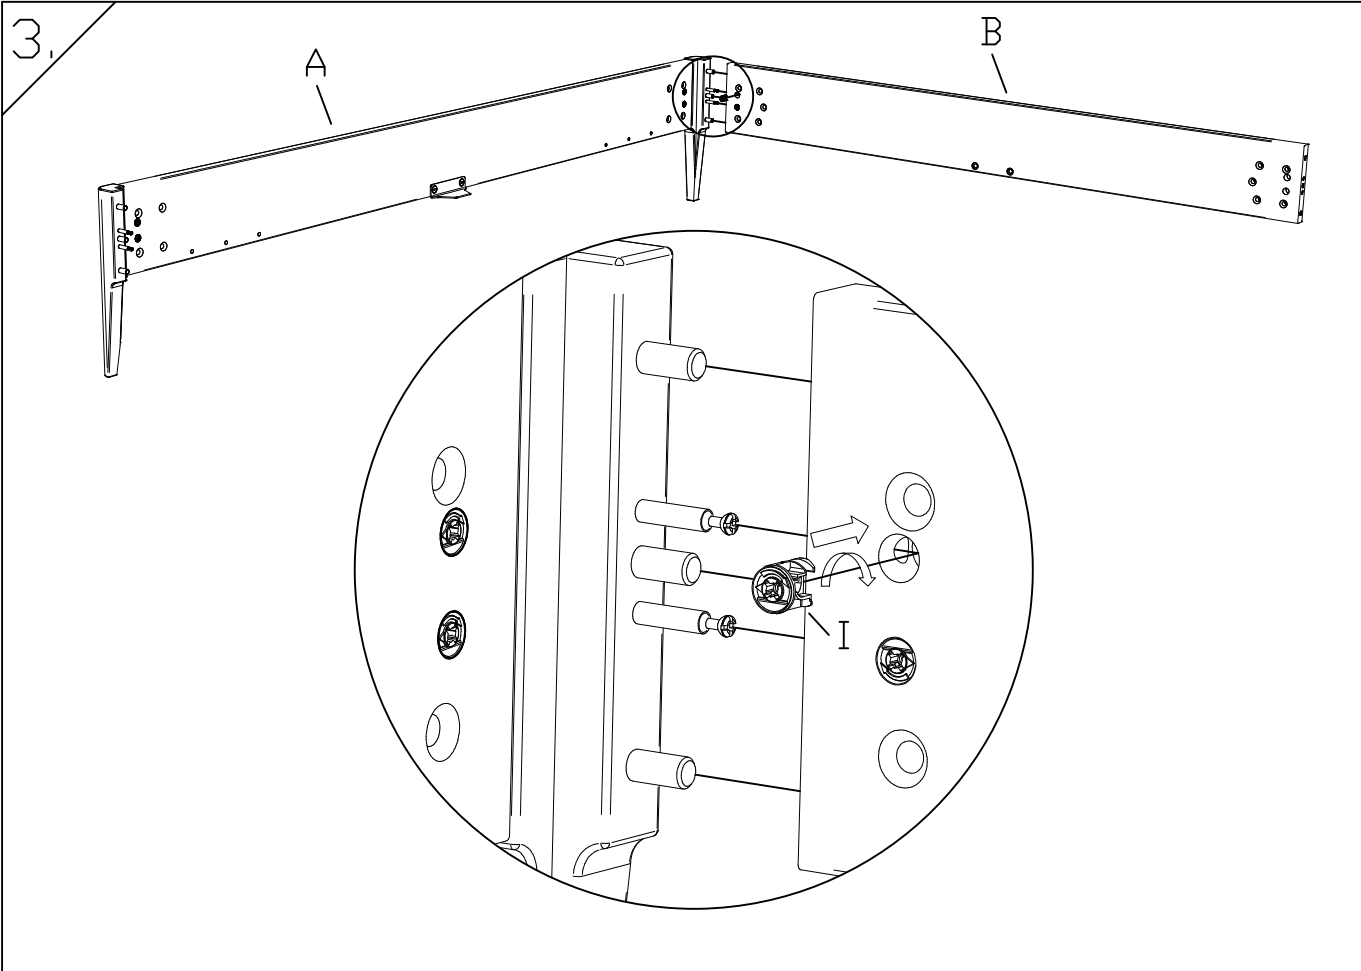

zusätzlich bei Breiten ab 160cm
additional for widths from 160cm
à partir des dimensions 160cm
a partire della misura 160cm

K x2

790.023

L x2

746.997

F x6

631.872

zusätzlich bei Fusshöhen 25
additional for feed height 25
en plus pour les hauteur de pieds 25
supporti addizionali per piedi di 25

25cm = 5cm Adapter

793.290

660.01269

<p>P x2</p> 	<p>Q x3</p> <p>Left Middle Right</p> 	<p>R x3</p>  <p>790.006</p>	<p>S x4</p> <p>Ø5x25</p>  <p>631.32100</p>	<p>T x8</p>  <p>631.04200</p>	
<p>U x8</p>  <p>631.04100</p>	<p>V x2</p> <p>M8x25</p>  <p>631.10600</p>	<p>W x16</p> <p>Ø10x40</p>  <p>630.02700</p>	<p>X x12</p> <p>Ø5x25</p>  <p>631.16500</p>	<p>Y x3</p>  <p>630.76716</p>	<p>Z x1</p> <p>SW5</p>  <p>631.10000</p>