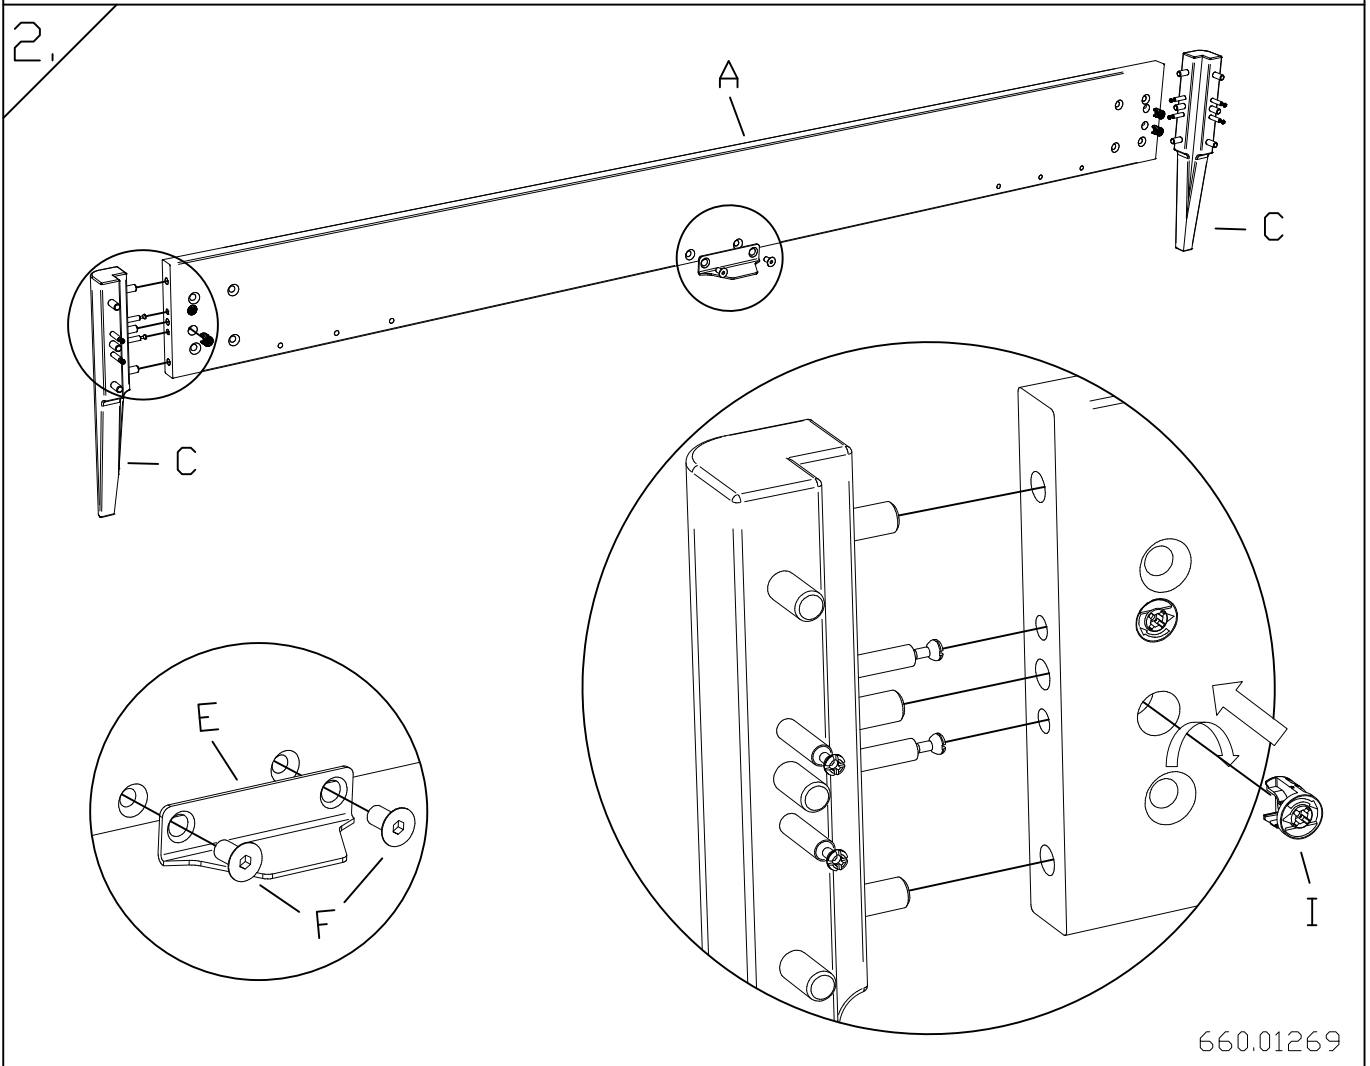

Pistoia

Benötigte Werkzeuge – Outils Nécessaires – Tools Required – Attrezzi Necessari

<p>A x2</p> 	<p>B x2</p> 	<p>C x4</p> 	<p>D x4</p>  <p>630.104</p>		
<p>E x2</p>  <p>630.099</p>	<p>F x36</p>  <p>631.872</p>	<p>G x24</p>  <p>630.024</p>	<p>H x16</p>  <p>631.06600</p>	<p>I x16</p>  <p>631.06400</p>	<p>Z x1</p>  <p>631.100</p>

zusätzlich bei Breiten ab 160cm
additional for widths from 160cm
à partir des dimensions 160cm
a partire della misura 160cm

K x2

790.023

L x2

746.997

F x6

631.872

zusätzlich bei Fusshöhen 25
additional for feed height 25
en plus pour les hauteur de pieds 25
supporti addizionali per piedi di 25

25cm = 5cm Adapter

793.290

660.01269

<p>P x2</p> 	<p>Q x3</p> <p>Left Middle Right</p> 	<p>R x3</p>  <p>790.006</p>	<p>S x4</p> <p>Ø5x25</p>  <p>631.32100</p>	<p>T x8</p>  <p>631.04200</p>	
<p>U x8</p>  <p>631.04100</p>	<p>V x2</p> <p>M8x25</p>  <p>631.10600</p>	<p>W x16</p> <p>Ø10x40</p>  <p>630.02700</p>	<p>X x12</p> <p>Ø5x25</p>  <p>631.16500</p>	<p>Y x3</p>  <p>630.76716</p>	<p>Z x1</p> <p>SW5</p>  <p>631.10000</p>